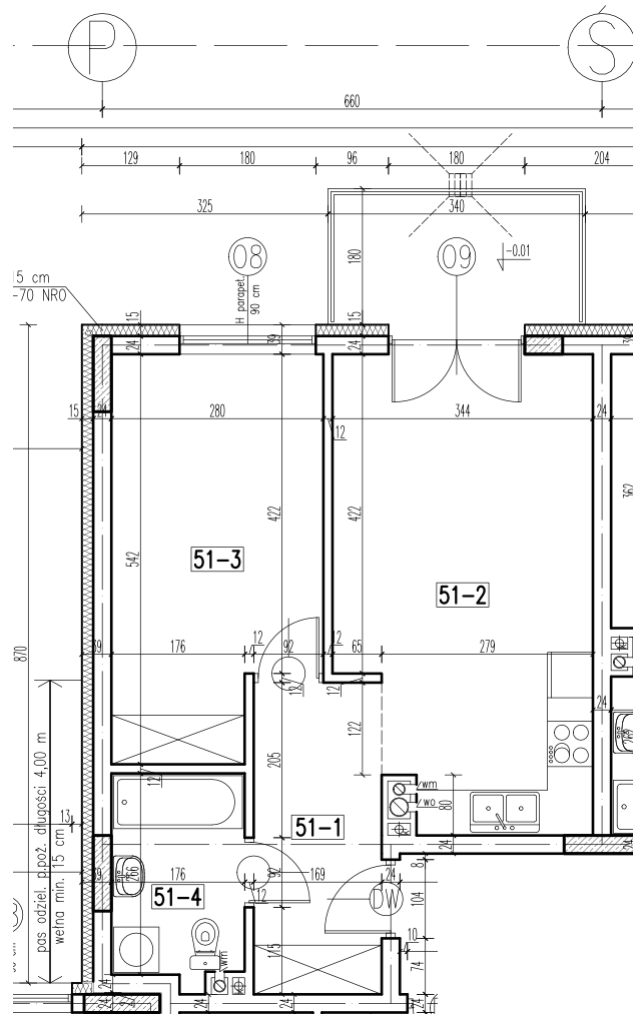

51-1	korytarz	6,85 m <sup>2</sup>
51-2	pokój+aneks kuch.	19,95 m <sup>2</sup>
51-3	pokój	13,76 m <sup>2</sup>
51-4	łazienka	4,66 m <sup>2</sup>

razem: 45,22 m<sup>2</sup>

kondygnacja: Parter  
numer: 51  
powierzchnia: 45,22 m<sup>2</sup>

WIĘCEJ INFORMACJI POD NUMERAMI TELEFONÓW:  
22 781-46-15  
502-214-478  
601-216-353

0 1m 2m 5m

skala 1:100

1cm = 1m