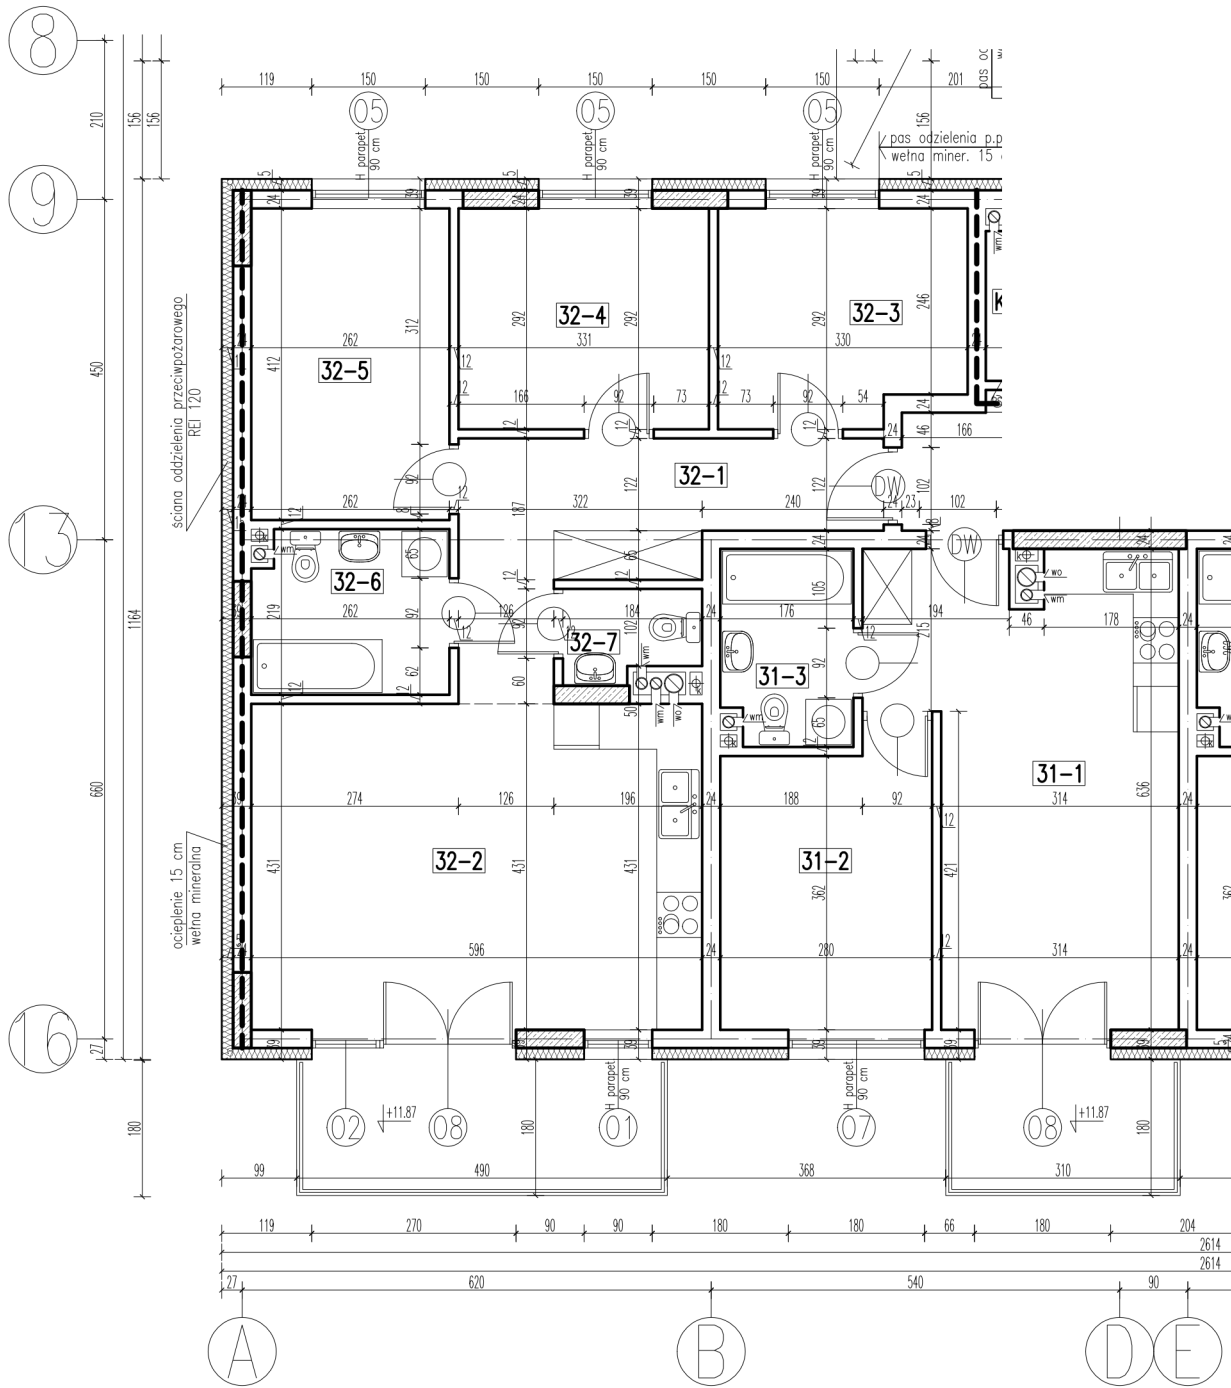

32-1	korytarz	10,86 m ²
32-2	pokój+aneks kuch.	25,48 m ²
32-3	pokój	9,00 m ²
32-4	pokój	9,54 m ²
32-4	pokój	10,66 m ²
32-6	łazienka	5,49 m ²
32-7	wc	2,03 m ²

razem: 73,07 m²

kondygnacja: IV Piętro
numer: 32
powierzchnia: 73,07 m²

WIĘCEJ INFORMACJI POD NUMERAMI TELEFONÓW:
22 781-46-15
502-214-478
601-216-353

skala 1:100
1cm = 1m