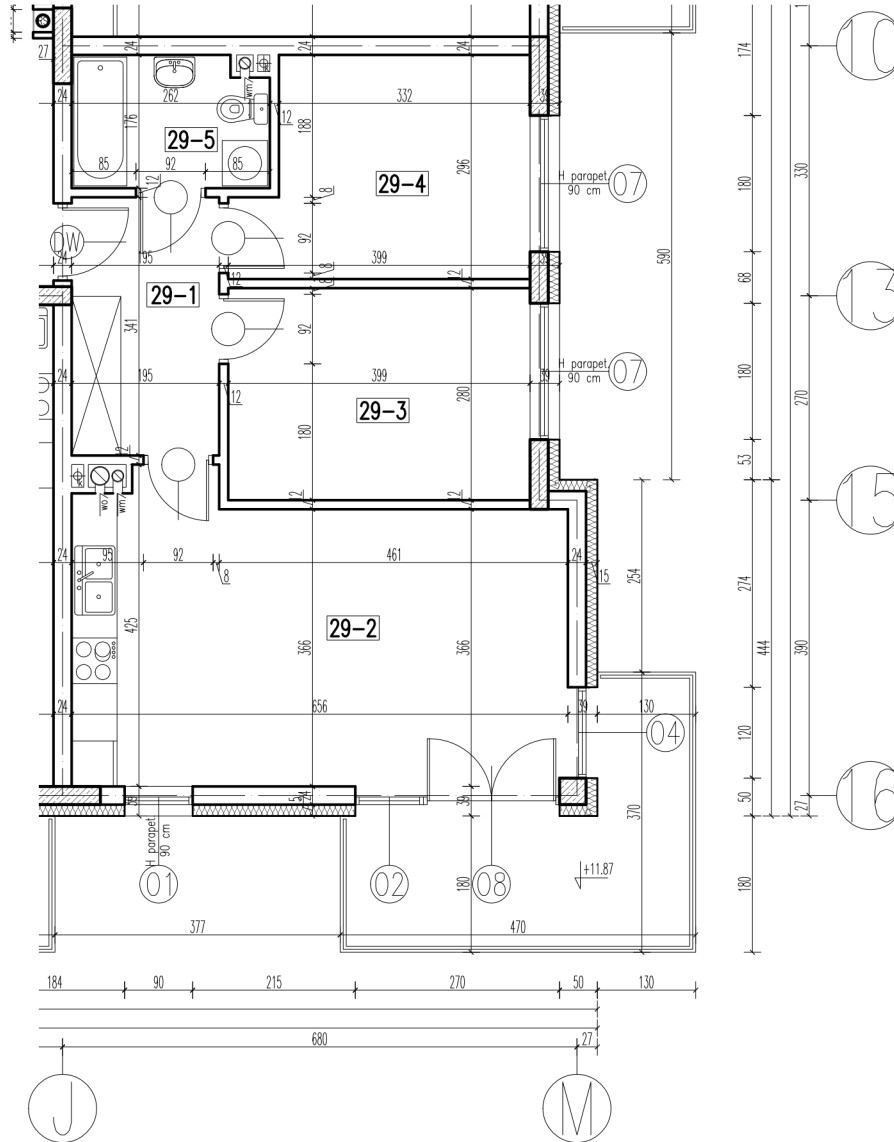

wejsście

29-1	korytarz	6,54 m ²
29-2	pokój+aneks kuch.	24,63 m ²
29-3	pokój	11,04 m ²
29-4	pokój	10,41 m ²
29-5	łazienka	4,37 m ²

razem: 56,99 m²

kondygnacja: IV Piętro
numer: 29
powierzchnia: 56,99 m²

WIĘCEJ INFORMACJI POD NUMERAMI TELEFONÓW:
22 781-46-15
502-214-478
601-216-353

skala 1:100
1cm = 1m