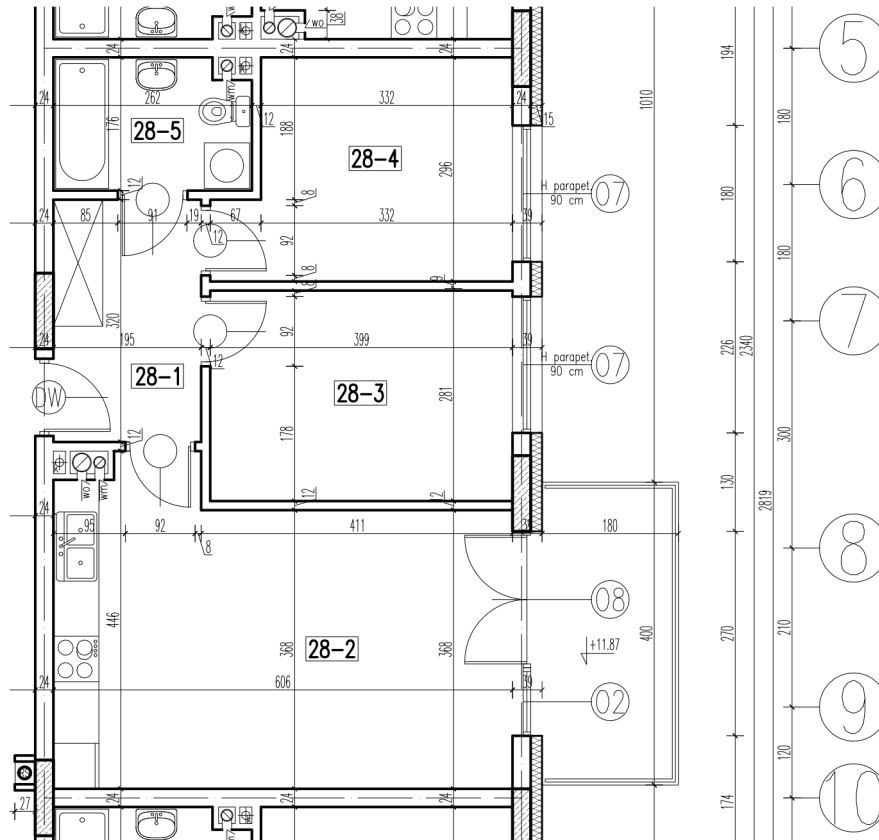

28-1	korytarz	6,14 m ²
28-2	pokój+aneks kuch.	23,31 m ²
28-3	pokój	10,96 m ²
28-4	pokój	10,41 m ²
28-5	łazienka	4,37 m ²

razem: 55,19 m²

kondygnacja: IV Piętro
numer: 28
powierzchnia: 55,19 m²

WIĘCEJ INFORMACJI POD NUMERAMI TELEFONÓW:

22 781-46-15
502-214-478
601-216-353

skala 1:100
1cm = 1m