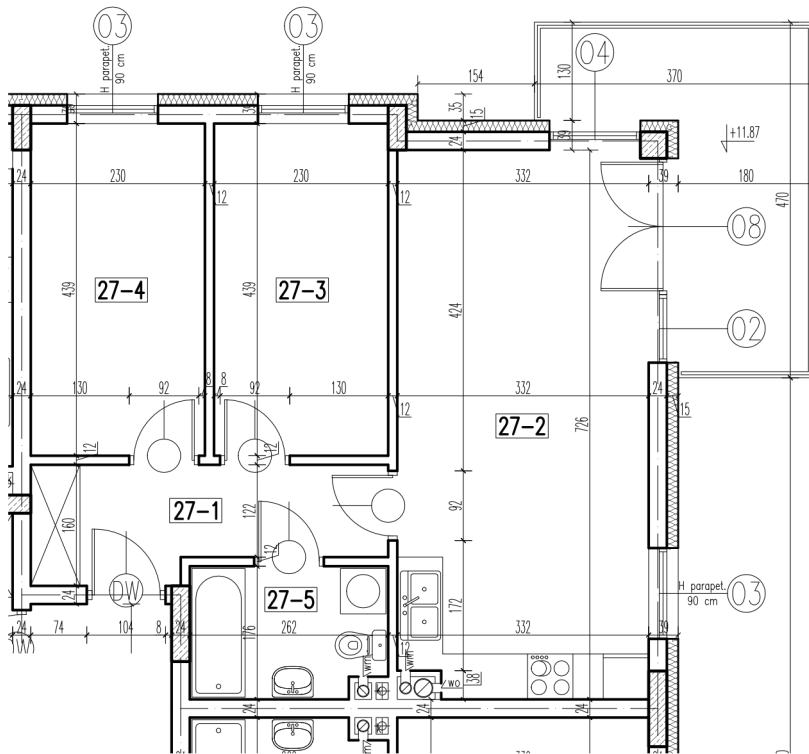

27-1	korytarz	6,39 m <sup>2</sup>
27-2	pokój+aneks kuch.	23,66 m <sup>2</sup>
27-3	pokój	9,96 m <sup>2</sup>
27-4	pokój	9,96 m <sup>2</sup>
27-5	łazienka	4,37 m <sup>2</sup>

razem: 54,34 m<sup>2</sup>

kondygnacja: IV Piętro  
numer: 27  
powierzchnia: 54,34 m<sup>2</sup>

WIĘCEJ INFORMACJI POD NUMERAMI TELEFONÓW:  
22 781-46-15  
502-214-478  
601-216-353

skala 1:100  
1cm = 1m