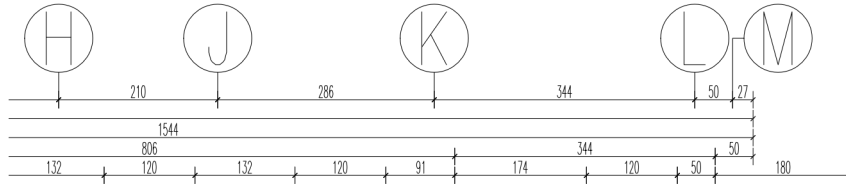

27-1	korytarz	6,39 m <sup>2</sup>
27-2	pokój+aneks kuch.	23,66 m <sup>2</sup>
27-3	pokój	9,96 m <sup>2</sup>
27-4	pokój	9,96 m <sup>2</sup>
27-5	łazienka	4,37 m <sup>2</sup>

razem: 54,34 m<sup>2</sup>

kondygnacja: IV Piętro  
numer: 27  
powierzchnia: 54,34 m<sup>2</sup>

WIĘCEJ INFORMACJI POD NUMERAMI TELEFONÓW:  
22 781-46-15  
502-214-478  
601-216-353

skala 1:100  
1cm = 1m