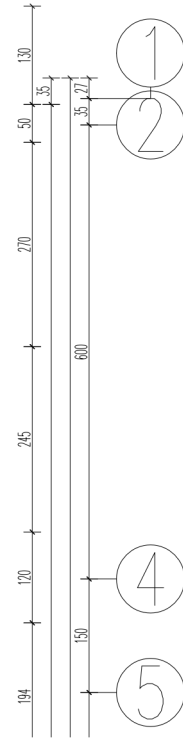

27-1	korytarz	6,39 m <sup>2</sup>
27-2	pokój+aneks kuch.	23,66 m <sup>2</sup>
27-3	pokój	9,96 m <sup>2</sup>
27-4	pokój	9,96 m <sup>2</sup>
27-5	łazienka	4,37 m <sup>2</sup>

razem: 54,34 m<sup>2</sup>

kondygnacja: IV Piętro  
numer: 27  
powierzchnia: 54,34 m<sup>2</sup>

WIĘCEJ INFORMACJI POD NUMERAMI TELEFONÓW:  
22 781-46-15  
502-214-478  
601-216-353

skala 1:100  
1cm = 1m