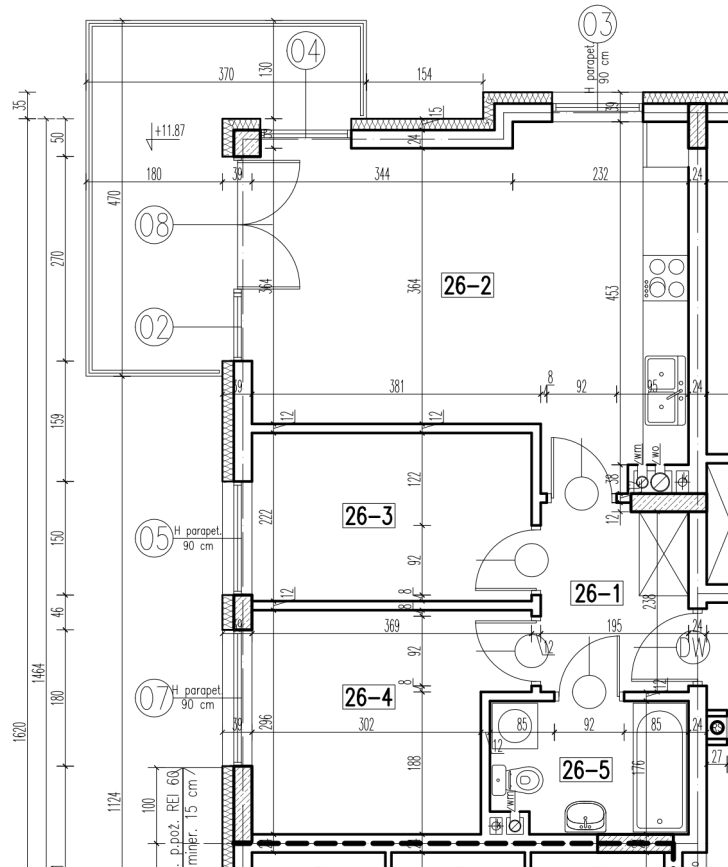

26-1	korytarz	4,70 m <sup>2</sup>
26-2	pokój+aneks kuch.	23,04 m <sup>2</sup>
26-3	pokój	8,07 m <sup>2</sup>
26-4	pokój	9,53 m <sup>2</sup>
26-5	łazienka	4,37 m <sup>2</sup>

razem: 49,71 m<sup>2</sup>

kondygnacja: IV Piętro  
numer: 26  
powierzchnia: 49,71 m<sup>2</sup>

WIĘCEJ INFORMACJI POD NUMERAMI TELEFONÓW:  
22 781-46-15  
502-214-478  
601-216-353

skala 1:100  
1cm = 1m