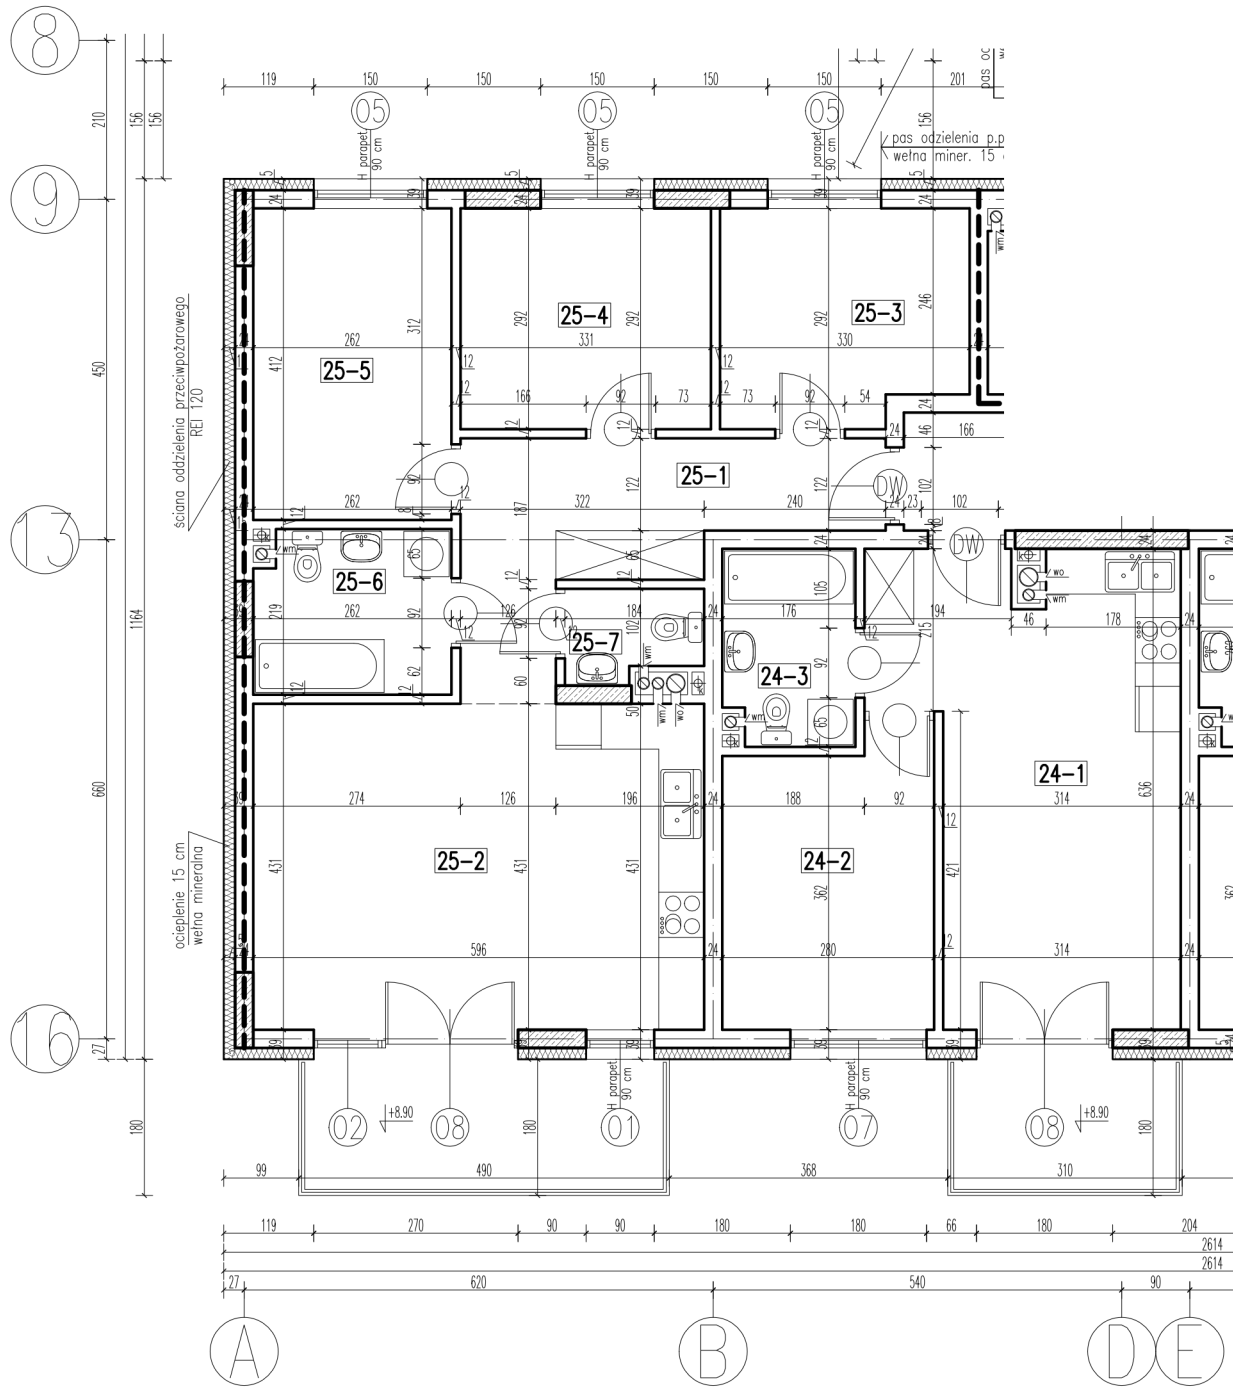

wejście

25-1	korytarz	10,86 m ²
25-2	pokój+aneks kuch.	25,48 m ²
25-3	pokój	9,00 m ²
25-4	pokój	9,54 m ²
25-4	pokój	10,66 m ²
25-6	łazienka	5,49 m ²
25-7	wc	2,03 m ²

razem: 73,07 m²

kondygnacja: III Piętro
numer: 25
powierzchnia: 73,07 m²

WIĘCEJ INFORMACJI POD NUMERAMI TELEFONÓW:

22 781-46-15

502-214-478

601-216-353

skala 1:100
1cm = 1m