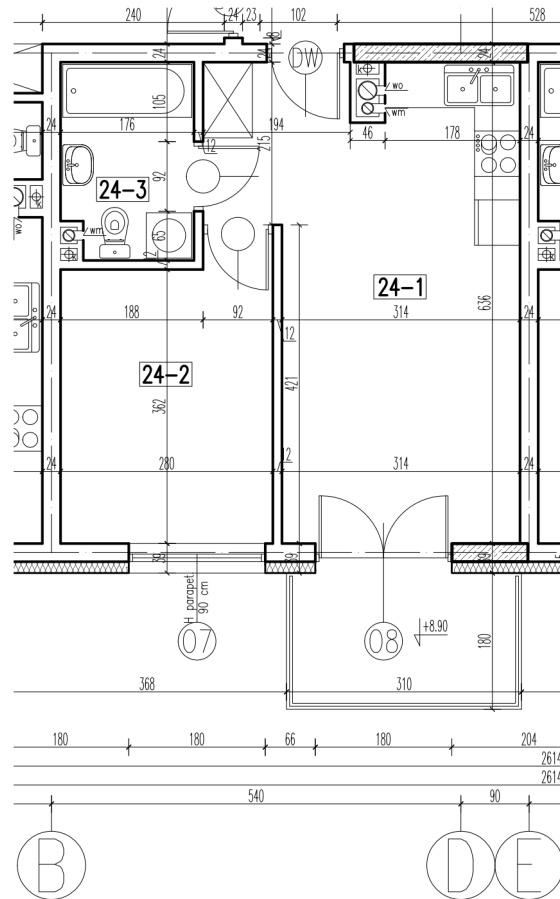

wejście

24-1	pokój+aneks kuch.	21,61 m ²
24-2	pokój	10,43 m ²
24-3	łazienka	4,37 m ²
		razem: 36,41 m ²

kondygnacja: III Piętro
numer: 24
powierzchnia: 36,41 m²

WIĘCEJ INFORMACJI POD NUMERAMI TELEFONÓW:
22 781-46-15
502-214-478
601-216-353

skala 1:100
1cm = 1m