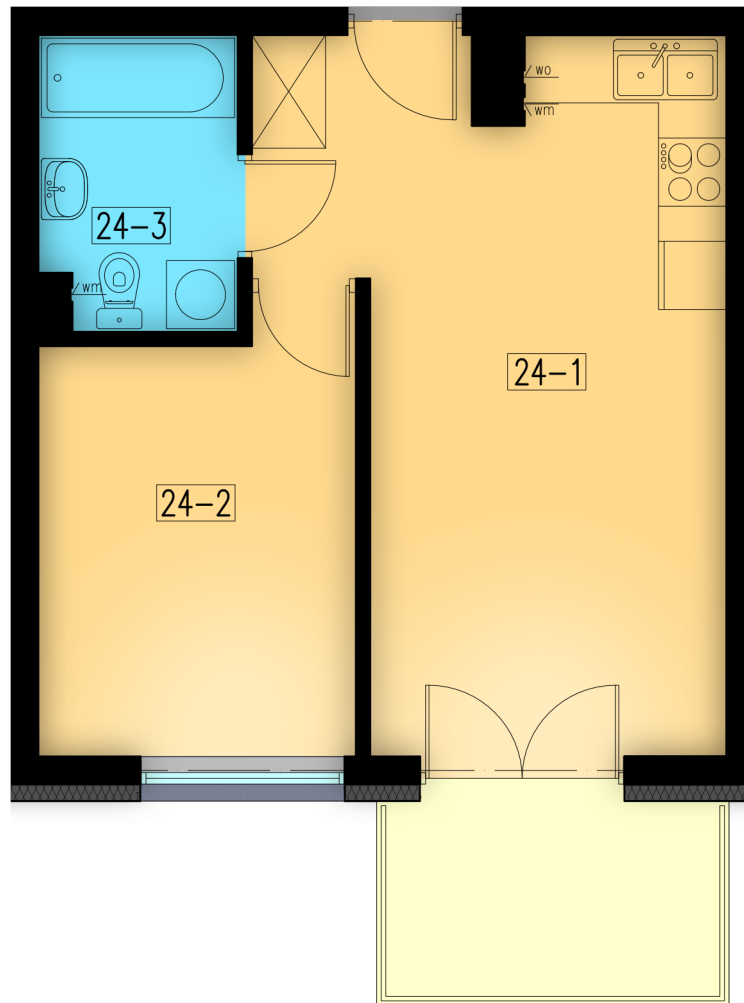

wejście

24-1	pokój+aneks kuch.	21,61 m ²
24-2	pokój	10,43 m ²
24-3	łazienka	4,37 m ²
		razem: 36,41 m ²

kondygnacja: III Piętro
numer: 24
powierzchnia: 36,41 m²

WIĘCEJ INFORMACJI POD NUMERAMI TELEFONÓW:
22 781-46-15
502-214-478
601-216-353

skala 1:100
1cm = 1m