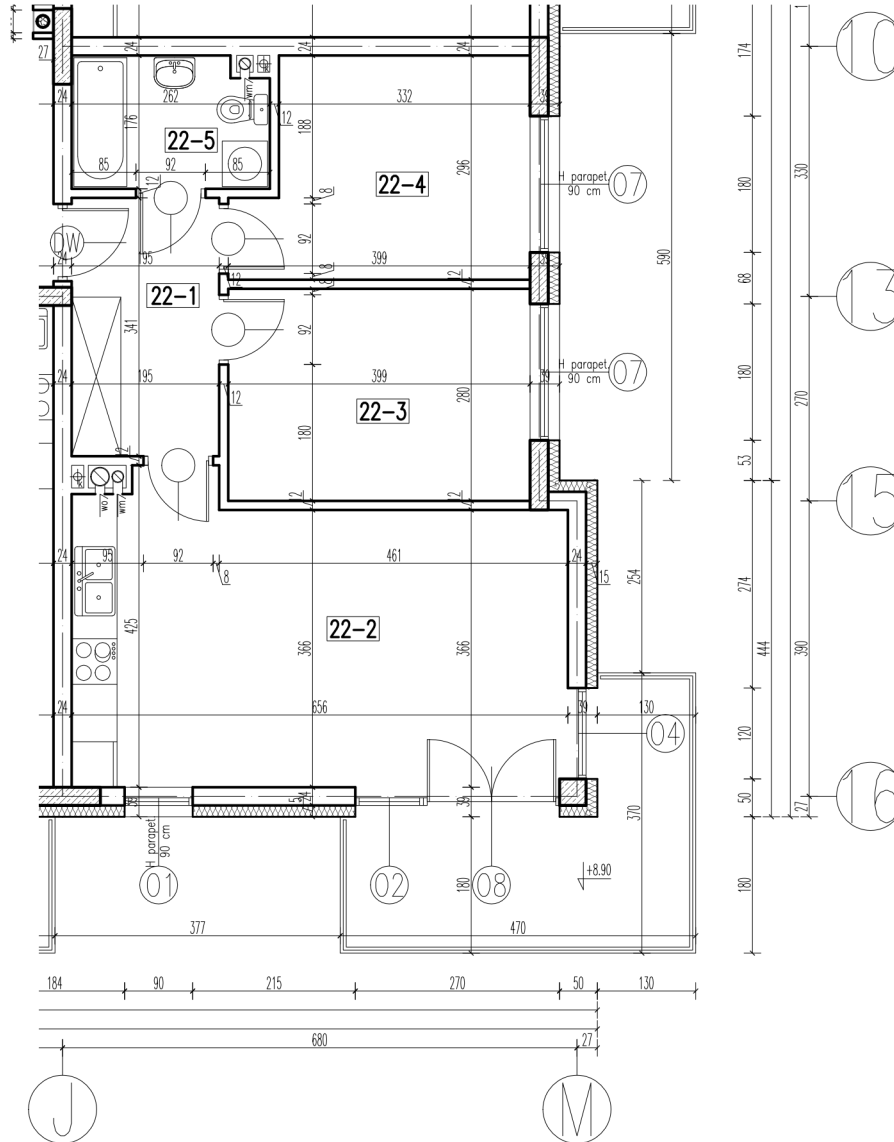

wejście

22-1	korytarz	6,54 m <sup>2</sup>
22-2	pokój+aneks kuch.	24,63 m <sup>2</sup>
22-3	pokój	11,04 m <sup>2</sup>
22-4	pokój	10,41 m <sup>2</sup>
22-5	łazienka	4,37 m <sup>2</sup>

razem: 56,99 m<sup>2</sup>

kondygnacja: III Piętro  
numer: 22  
powierzchnia: 56,99 m<sup>2</sup>

WIĘCEJ INFORMACJI POD NUMERAMI TELEFONÓW:

22 781-46-15  
502-214-478  
601-216-353

skala 1:100  
1cm = 1m