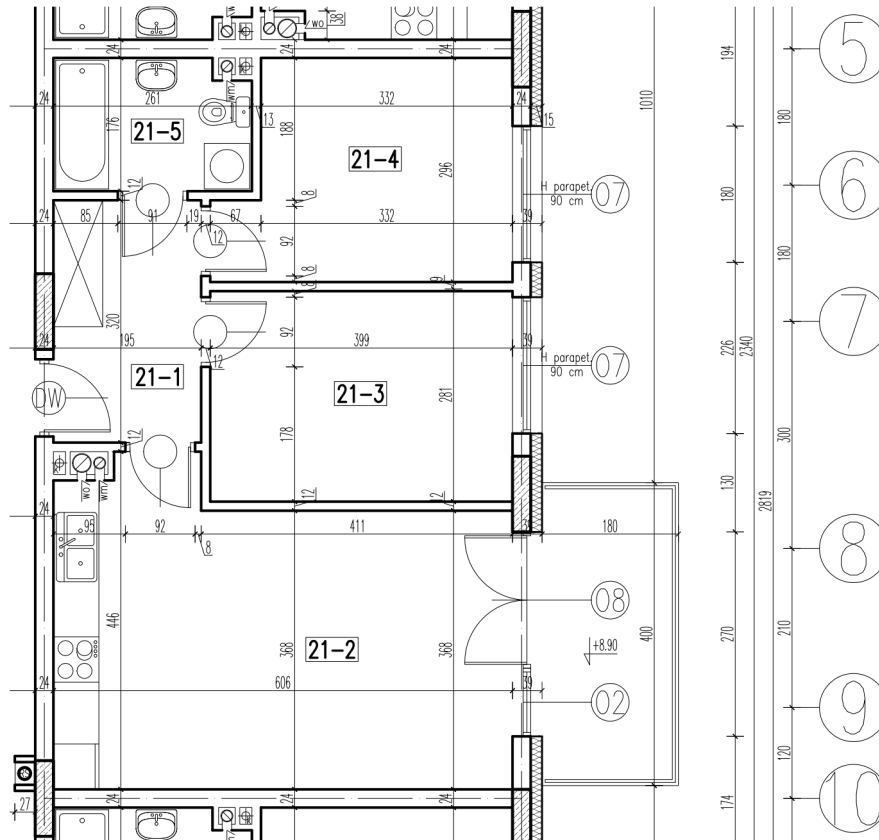

21-1	korytarz	6,14 m <sup>2</sup>
21-2	pokój+aneks kuch.	23,31 m <sup>2</sup>
21-3	pokój	10,96 m <sup>2</sup>
21-4	pokój	10,41 m <sup>2</sup>
21-5	łazienka	4,37 m <sup>2</sup>

razem: 55,19 m<sup>2</sup>

kondygnacja: III Piętro  
numer: 21  
powierzchnia: 55,19 m<sup>2</sup>

WIĘCEJ INFORMACJI POD NUMERAMI TELEFONÓW:

22 781-46-15  
502-214-478  
601-216-353

skala 1:100  
1cm = 1m