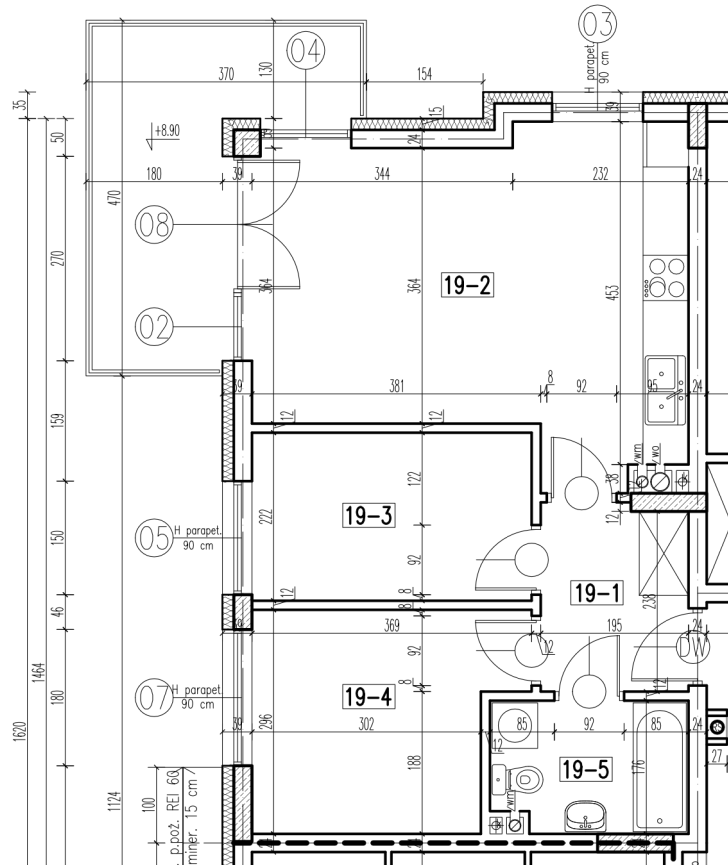

19-1	korytarz	4,70 m <sup>2</sup>
19-2	pokój+aneks kuch.	23,04 m <sup>2</sup>
19-3	pokój	8,07 m <sup>2</sup>
19-4	pokój	9,53 m <sup>2</sup>
19-5	łazienka	4,37 m <sup>2</sup>

razem: 49,71 m<sup>2</sup>

kondygnacja: III Piętro  
numer: 19  
powierzchnia: 49,71 m<sup>2</sup>

WIĘCEJ INFORMACJI POD NUMERAMI TELEFONÓW:  
22 781-46-15  
502-214-478  
601-216-353

skala 1:100  
1cm = 1m