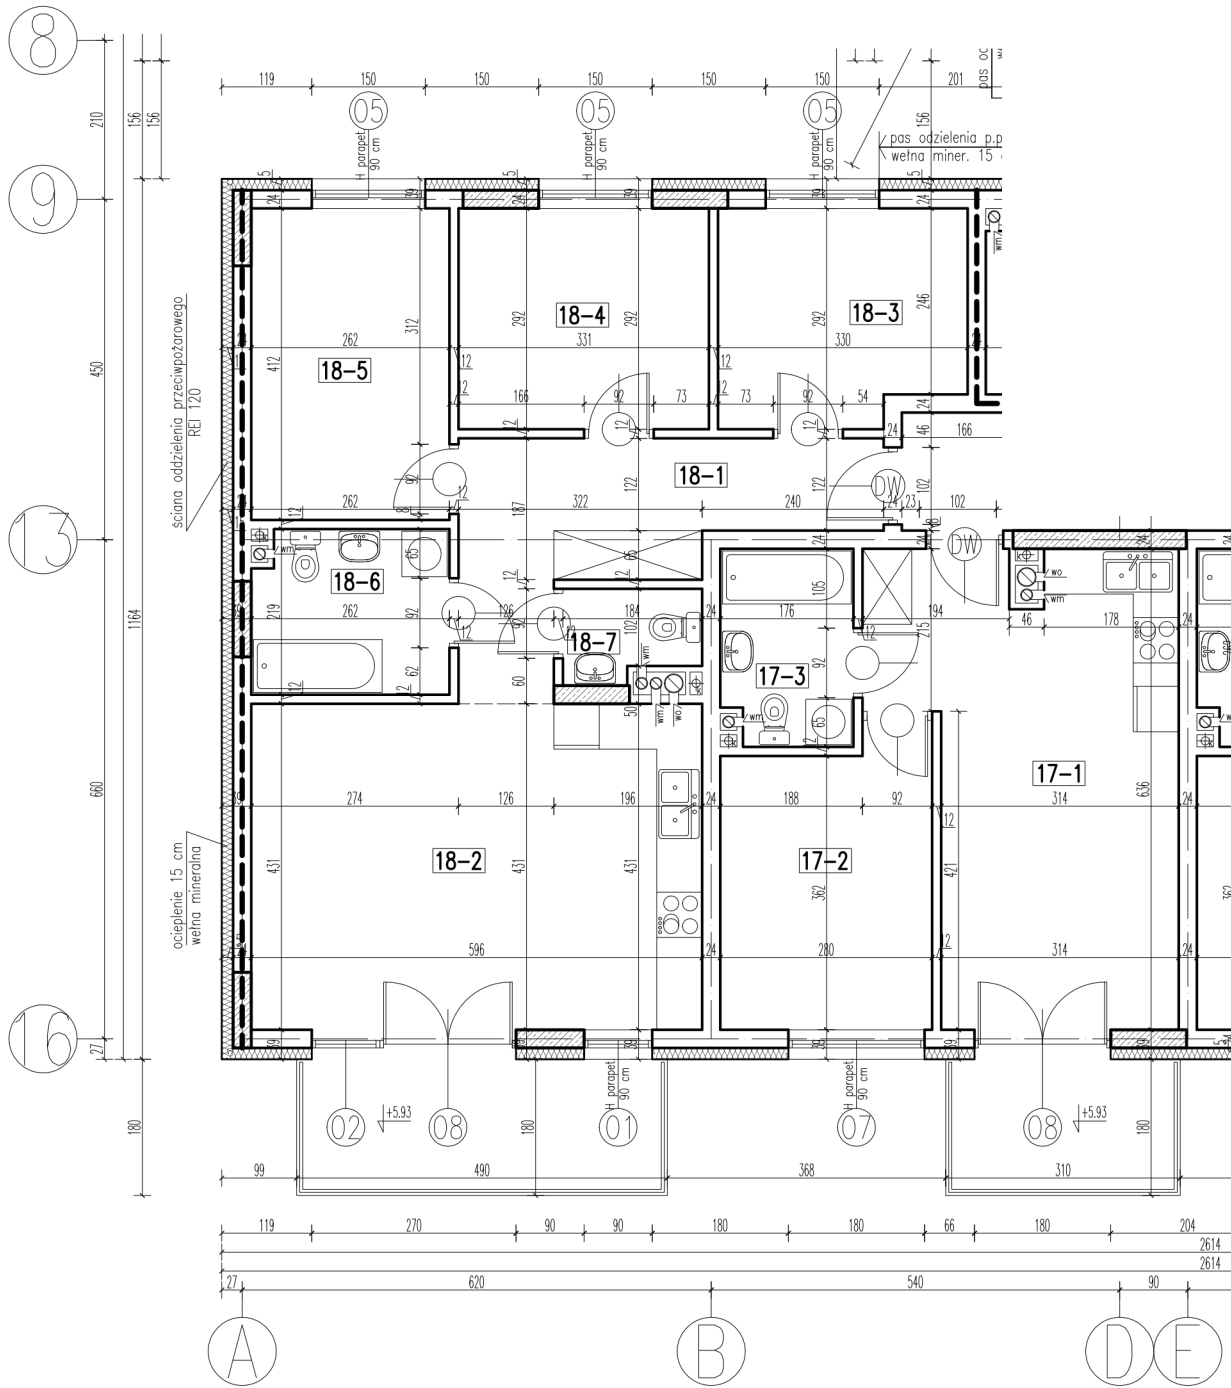

18-1	korytarz	10,86 m ²
18-2	pokój+aneks kuch.	25,48 m ²
18-3	pokój	9,00 m ²
18-4	pokój	9,54 m ²
18-4	pokój	10,66 m ²
18-6	łazienka	5,49 m ²
18-7	wc	2,03 m ²

razem: 73,07 m²

kondygnacja: II Piętro
numer: 18
powierzchnia: 73,07 m²

WIĘCEJ INFORMACJI POD NUMERAMI TELEFONÓW:

22 781-46-15
502-214-478
601-216-353

skala 1:100
1cm = 1m