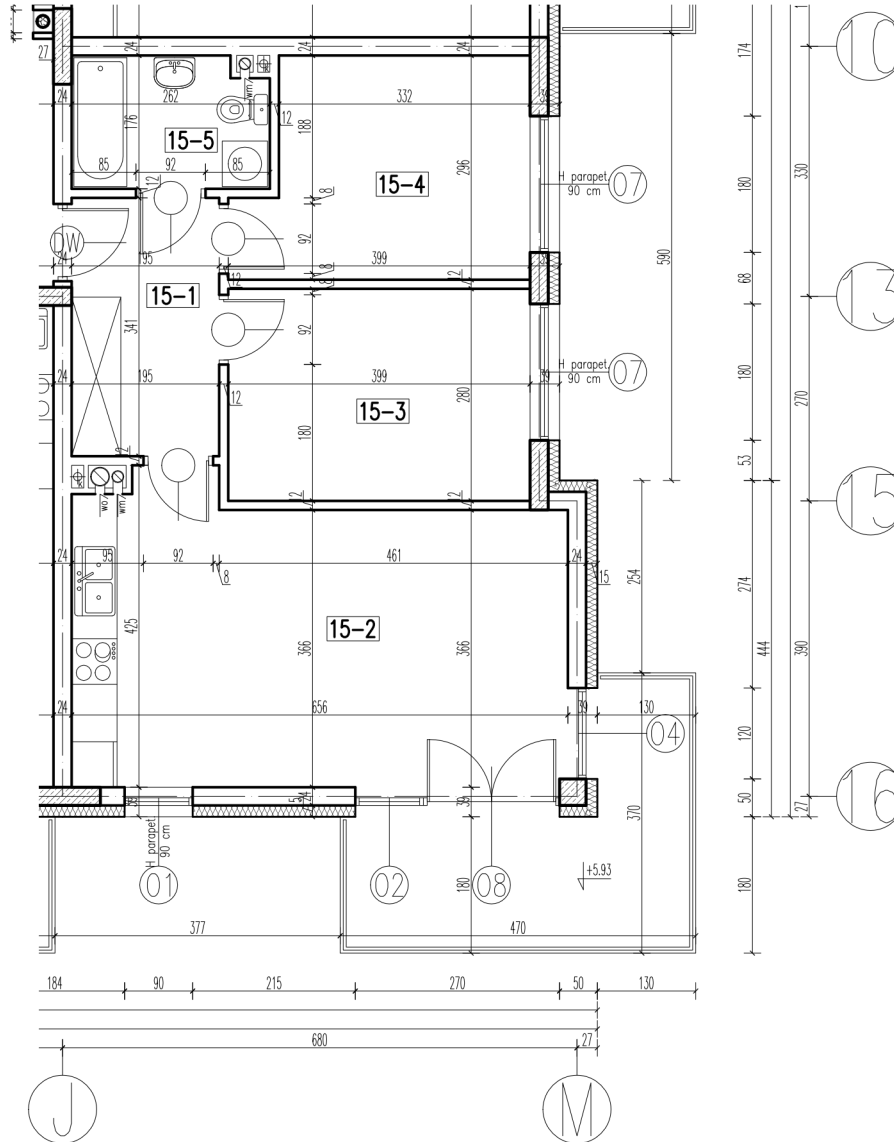

wejsście

15-1	korytarz	6,54 m ²
15-2	pokój+aneks kuch.	24,63 m ²
15-3	pokój	11,04 m ²
15-4	pokój	10,41 m ²
15-5	łazienka	4,37 m ²

razem: 56,99 m²

kondygnacja: II Piętro
numer: 15
powierzchnia: 56,99 m²

WIĘCEJ INFORMACJI POD NUMERAMI TELEFONÓW:

22 781-46-15
502-214-478
601-216-353

skala 1:100
1cm = 1m