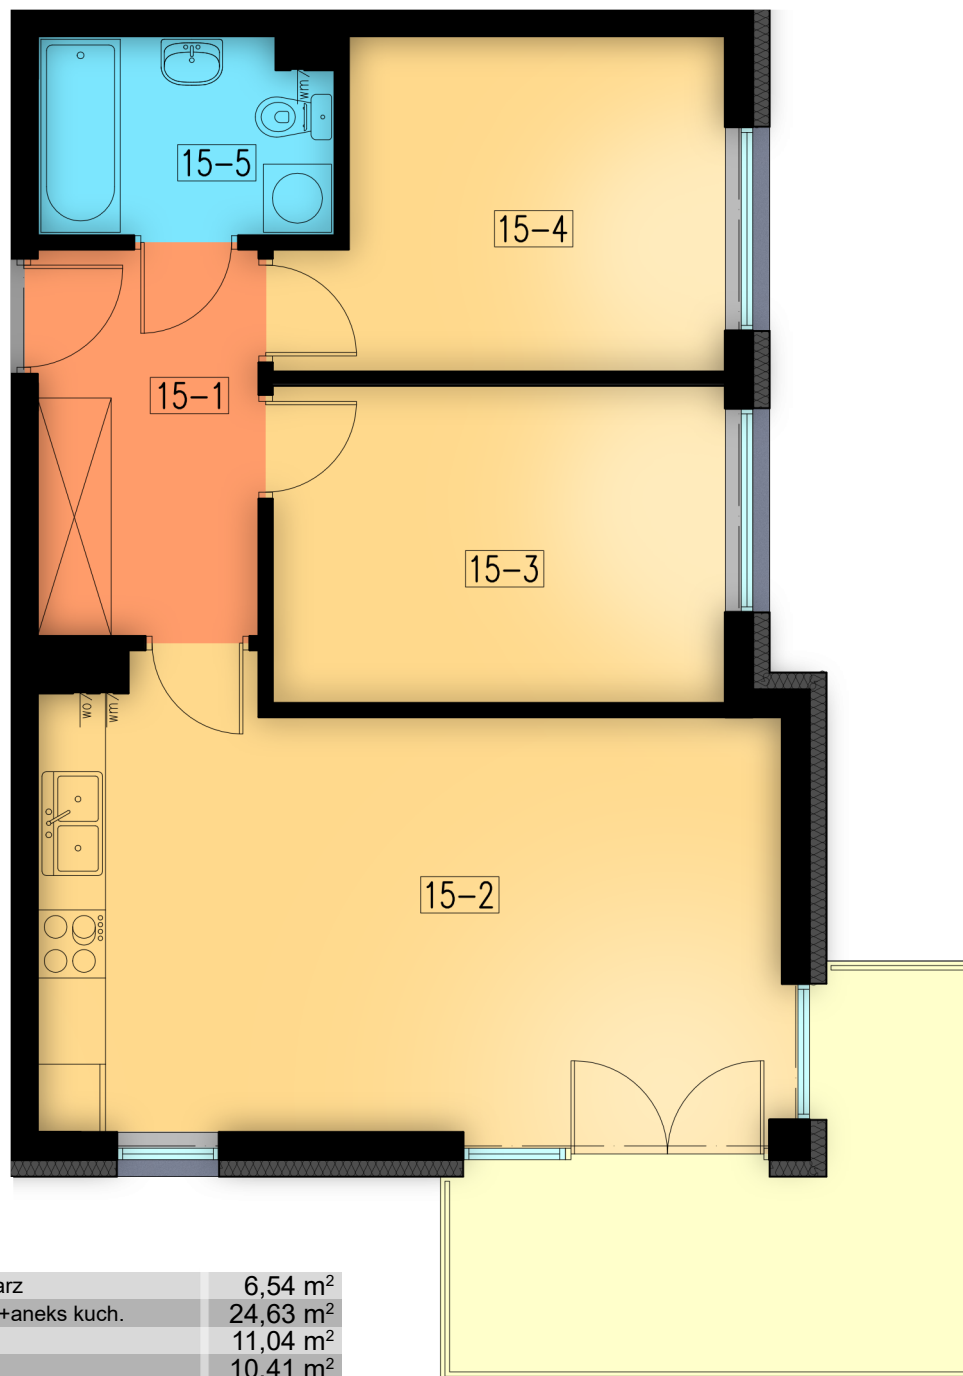

wejsście

15-1	korytarz	6,54 m ²
15-2	pokój+aneks kuch.	24,63 m ²
15-3	pokój	11,04 m ²
15-4	pokój	10,41 m ²
15-5	łazienka	4,37 m ²

razem: 56,99 m²

kondygnacja: II Piętro
numer: 15
powierzchnia: 56,99 m²

WIĘCEJ INFORMACJI POD NUMERAMI TELEFONÓW:

22 781-46-15
502-214-478
601-216-353

skala 1:100
1cm = 1m