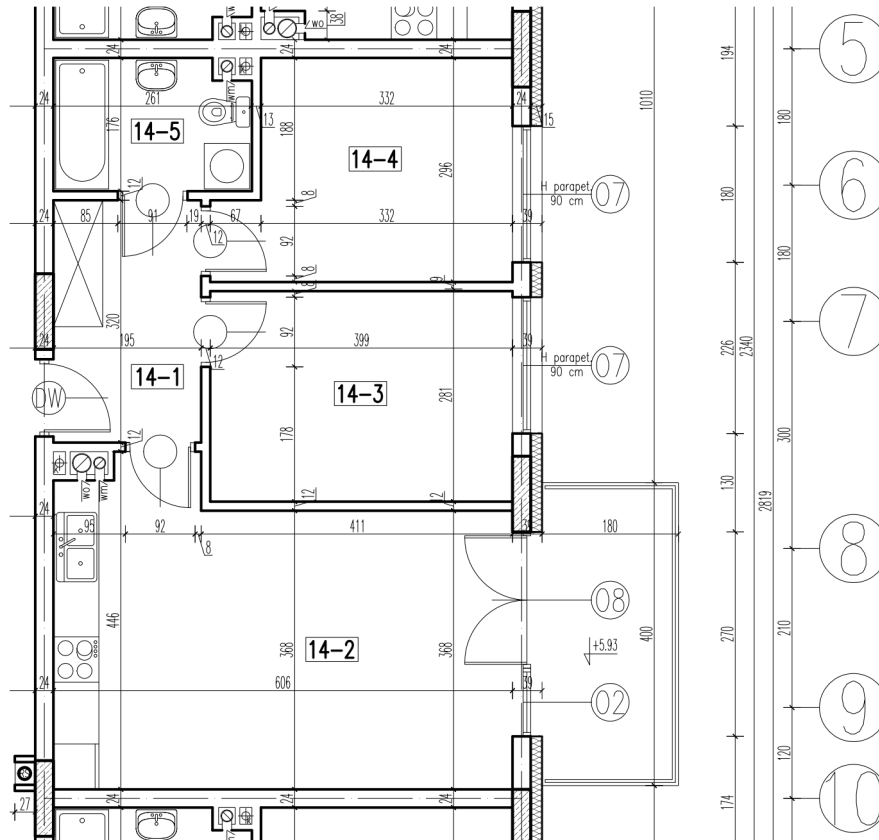

14-1	korytarz	6,14 m ²
14-2	pokój+aneks kuch.	23,31 m ²
14-3	pokój	10,96 m ²
14-4	pokój	10,41 m ²
14-5	łazienka	4,37 m ²

razem: 55,19 m²

kondygnacja: II Piętro
numer: 14
powierzchnia: 55,19 m²

WIĘCEJ INFORMACJI POD NUMERAMI TELEFONÓW:
22 781-46-15
502-214-478
601-216-353

skala 1:100
1cm = 1m