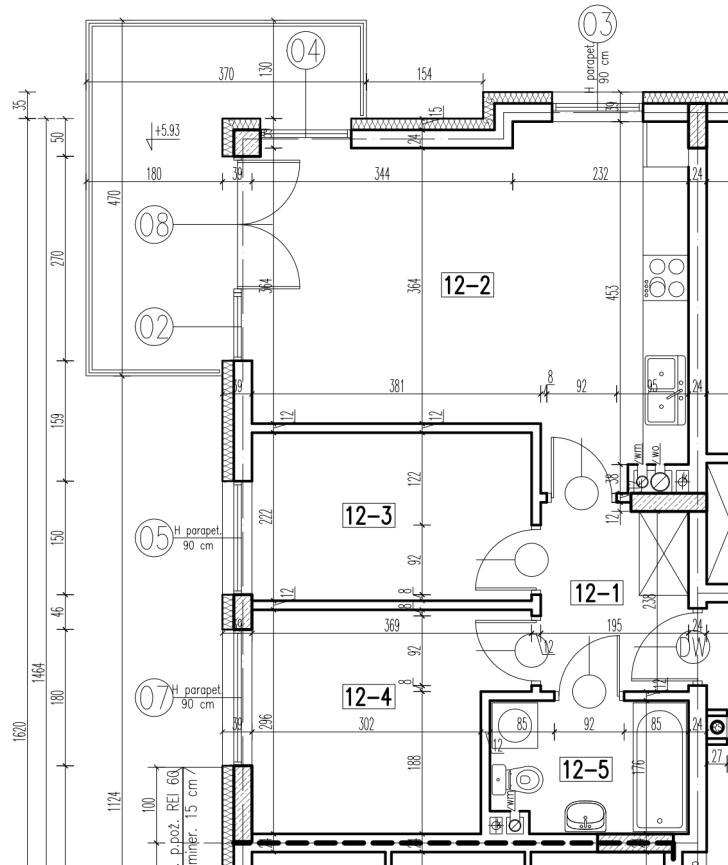

12-1	korytarz	4,70 m ²
12-2	pokój+aneks kuch.	23,04 m ²
12-3	pokój	8,07 m ²
12-4	pokój	9,53 m ²
12-5	łazienka	4,37 m ²

razem: 49,71 m²

kondygnacja: II Piętro
numer: 12
powierzchnia: 49,71 m²

WIĘCEJ INFORMACJI POD NUMERAMI TELEFONÓW:
22 781-46-15
502-214-478
601-216-353

skala 1:100
1cm = 1m