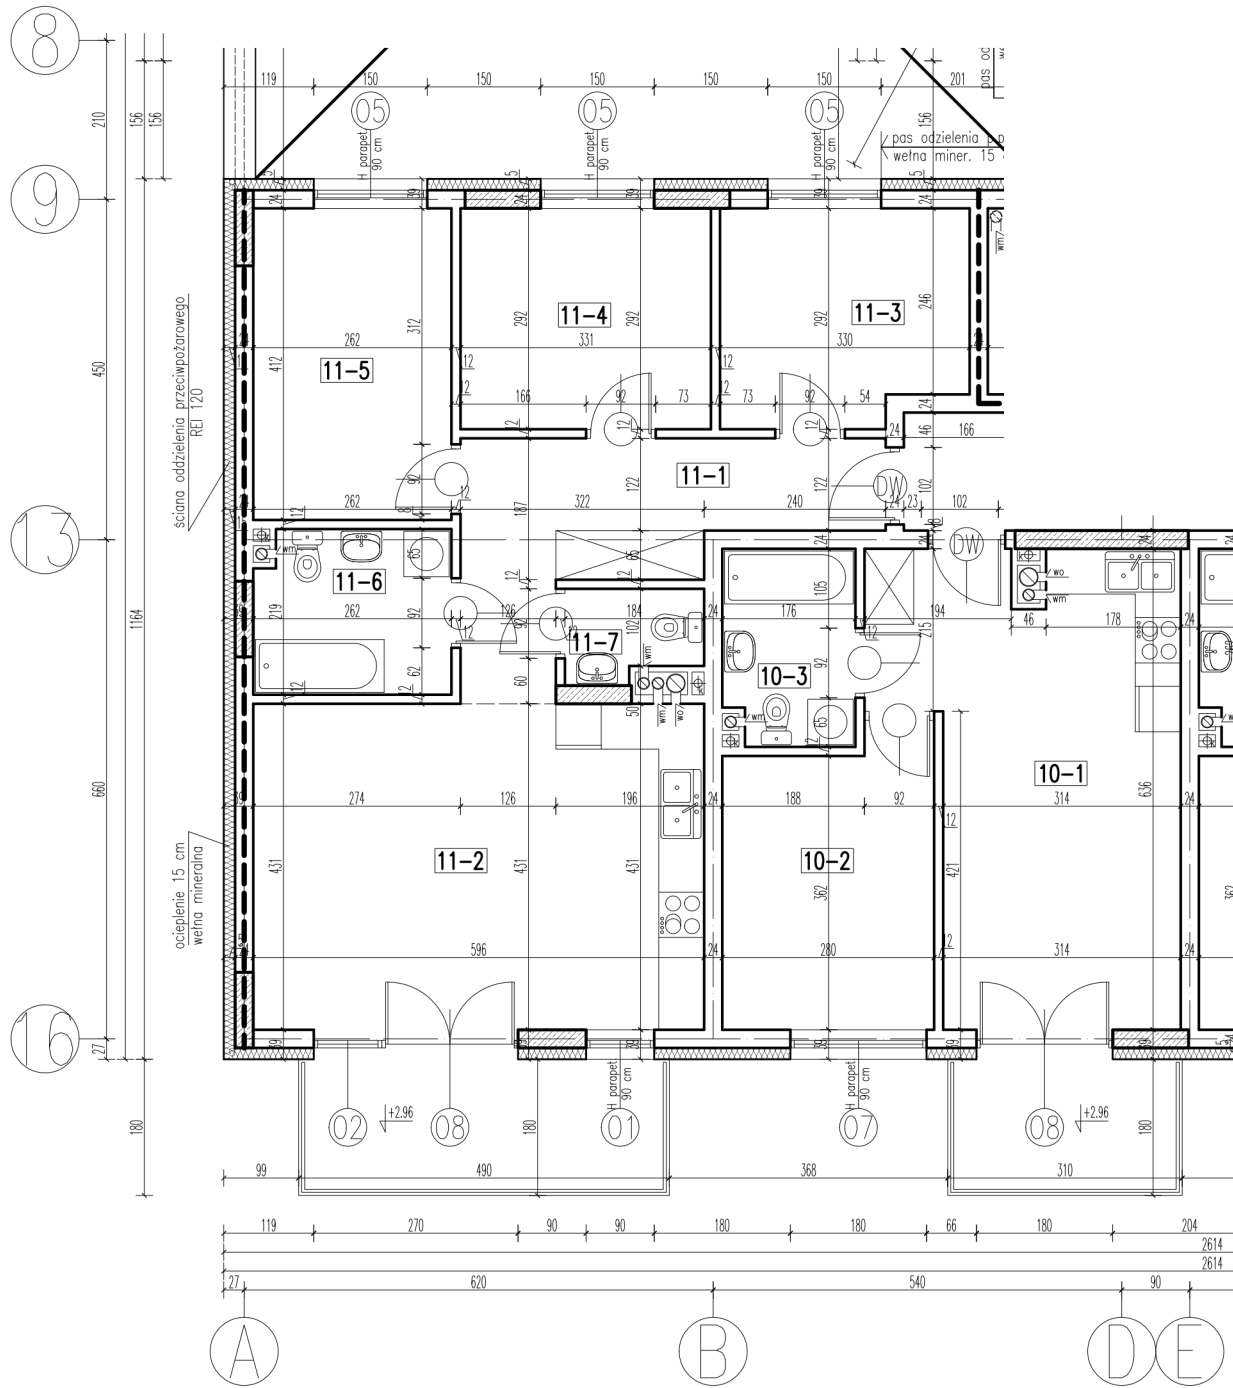

11-1	korytarz	10,86 m ²
11-2	pokój+aneks kuch.	25,48 m ²
11-3	pokój	9,00 m ²
11-4	pokój	9,54 m ²
11-4	pokój	10,66 m ²
11-6	łazienka	5,49 m ²
11-7	wc	2,03 m ²

razem: 73,07 m²

kondygnacja: I Piętro
numer: 11
powierzchnia: 73,07 m²

WIĘCEJ INFORMACJI POD NUMERAMI TELEFONÓW:

22 781-46-15
502-214-478
601-216-353

skala 1:100
1cm = 1m