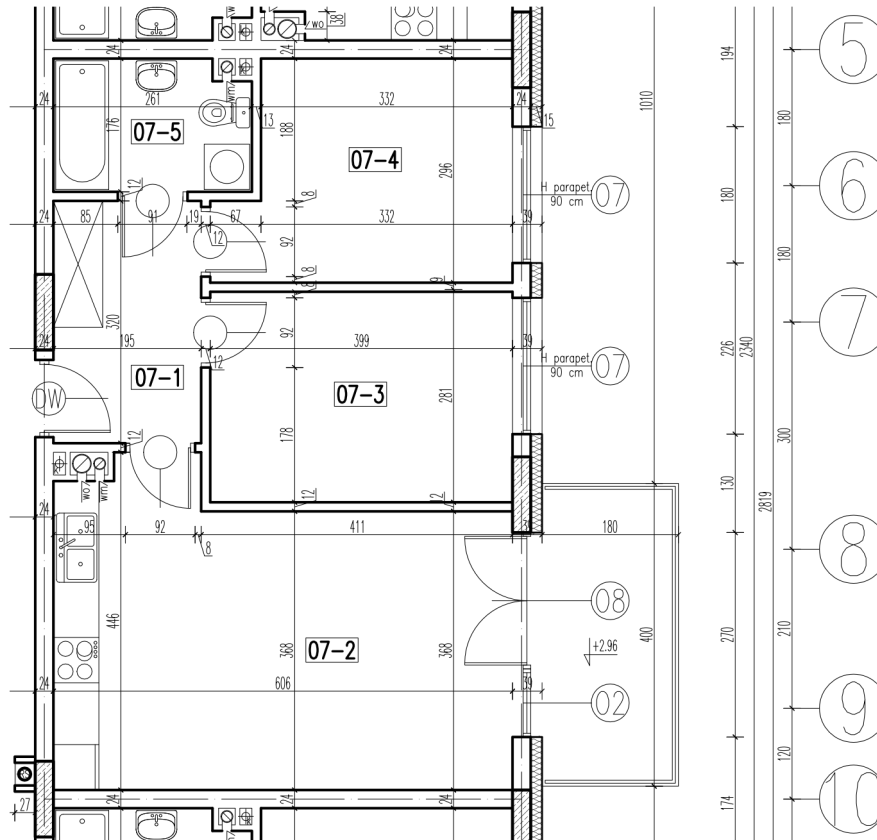

07-1	korytarz	6,14 m ²
07-2	pokój+aneks kuch.	23,31 m ²
07-3	pokój	10,96 m ²
07-4	pokój	10,41 m ²
07-5	łazienka	4,37 m ²
razem:		55,19 m ²

kondygnacja: I Piętro
numer: 07
powierzchnia: 55,19 m²

WIĘCEJ INFORMACJI POD NUMERAMI TELEFONÓW:
22 781-46-15
502-214-478
601-216-353

skala 1:100
1cm = 1m