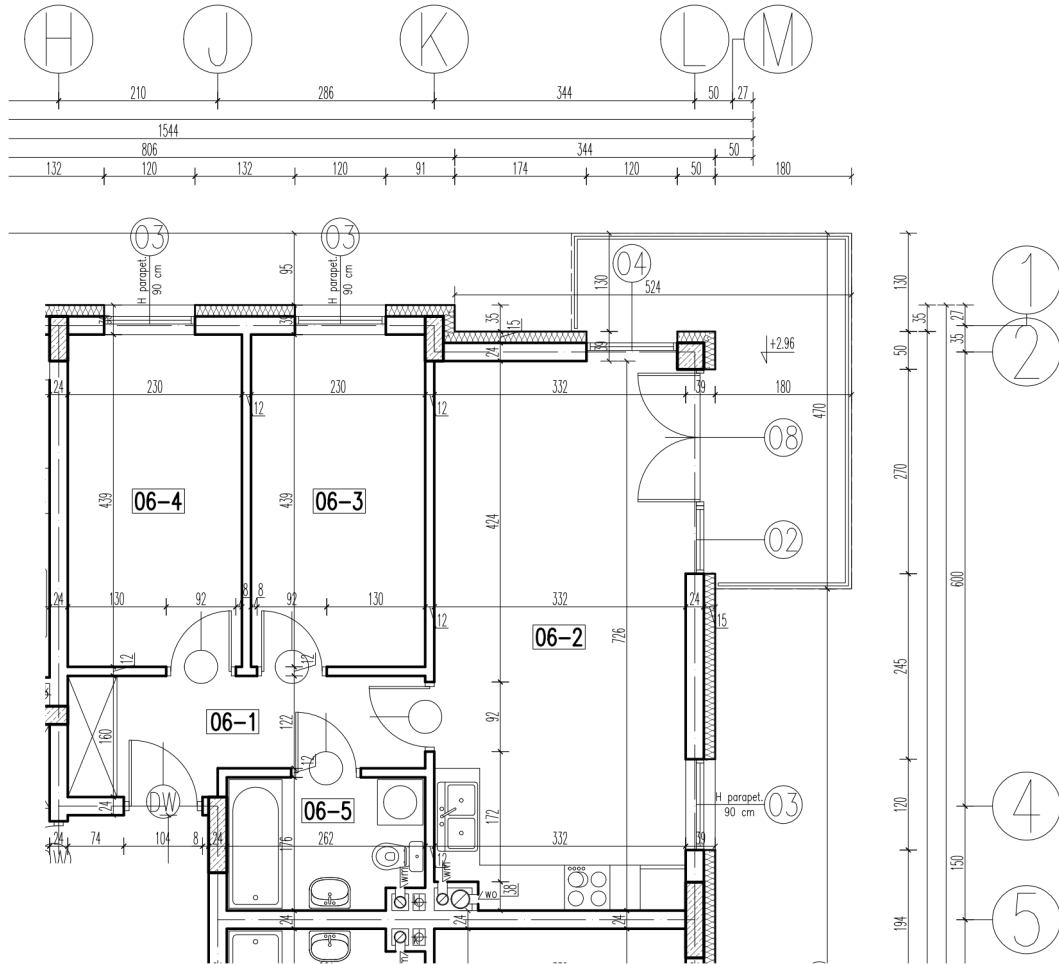

06-1	korytarz	6,39 m ²
06-2	pokój+aneks kuch.	23,66 m ²
06-3	pokój	9,96 m ²
06-4	pokój	9,96 m ²
06-5	łazienka	4,37 m ²

razem: 54,34 m²

kondygnacja: I Piętro
numer: 06
powierzchnia: 54,34 m²

WIĘCEJ INFORMACJI POD NUMERAMI TELEFONÓW:
22 781-46-15
502-214-478
601-216-353

skala 1:100
1cm = 1m