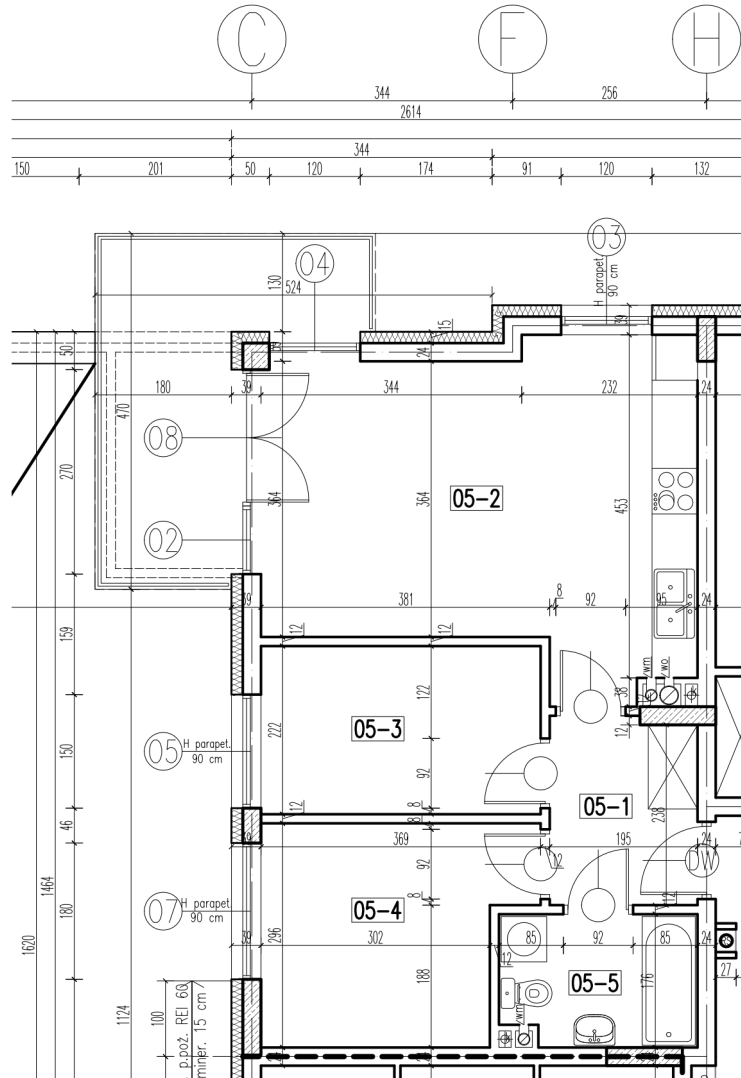

05-1	korytarz	4,70 m ²
05-2	pokój+aneks kuch.	23,04 m ²
05-3	pokój	8,07 m ²
05-4	pokój	9,53 m ²
05-5	łazienka	4,37 m ²

razem: 49,71 m²

kondygnacja: I Piętro
numer: 05
powierzchnia: 49,71 m²

WIĘCEJ INFORMACJI POD NUMERAMI TELEFONÓW:

22 781-46-15
502-214-478
601-216-353

skala 1:100
1cm = 1m