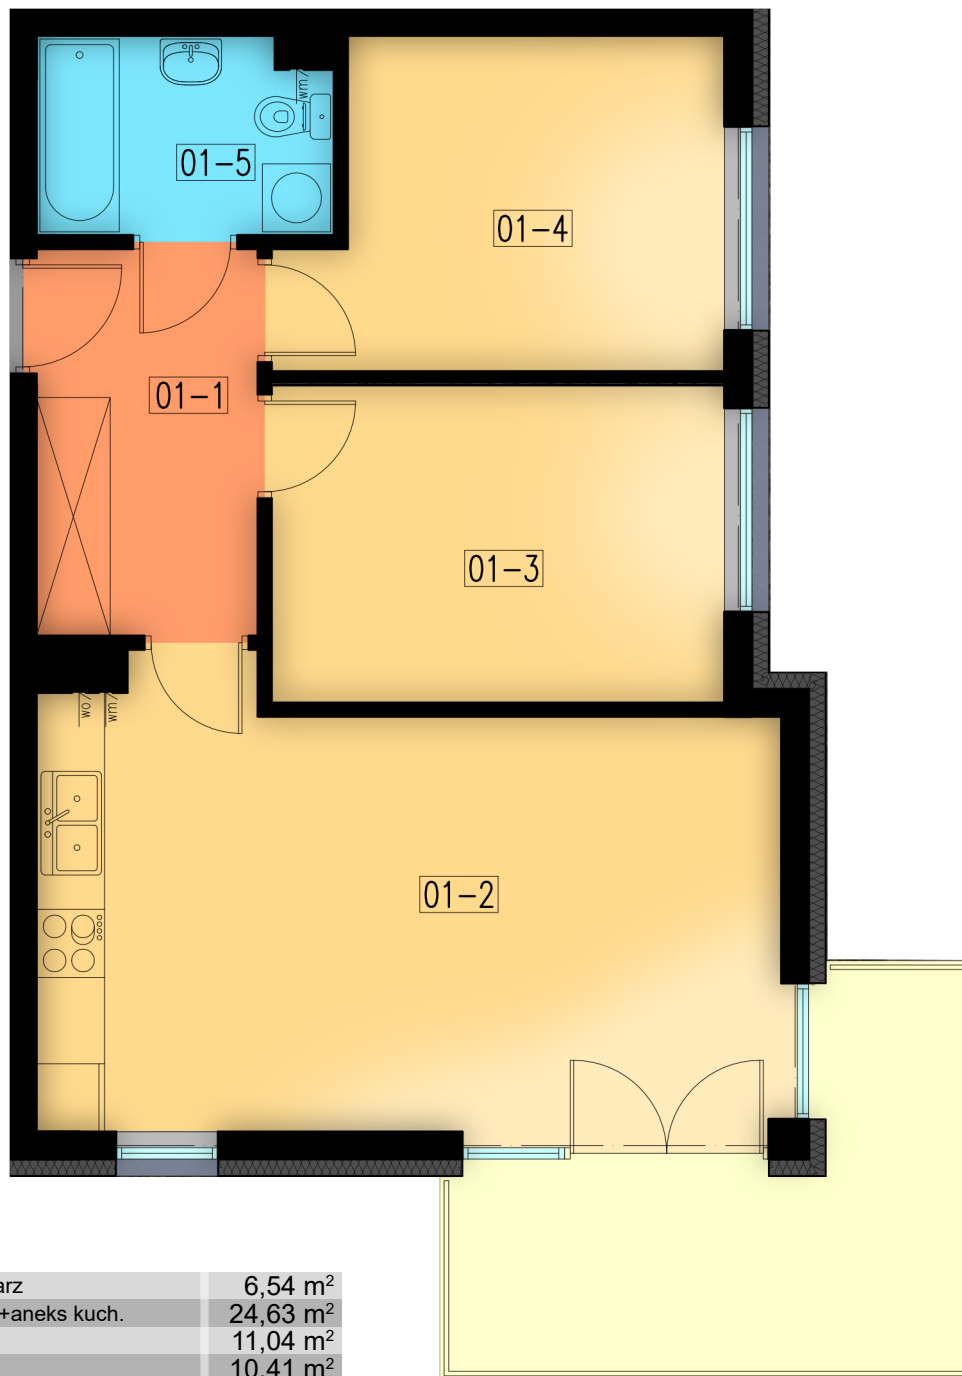

wejsście

01-1	korytarz	6,54 m ²
01-2	pokój+aneks kuch.	24,63 m ²
01-3	pokój	11,04 m ²
01-4	pokój	10,41 m ²
01-5	łazienka	4,37 m ²

razem: 56,99 m²

kondygnacja: Parter
numer: 01
powierzchnia: 56,99 m²

WIĘCEJ INFORMACJI POD NUMERAMI TELEFONÓW:

22 781-46-15
502-214-478
601-216-353

skala 1:100
1cm = 1m