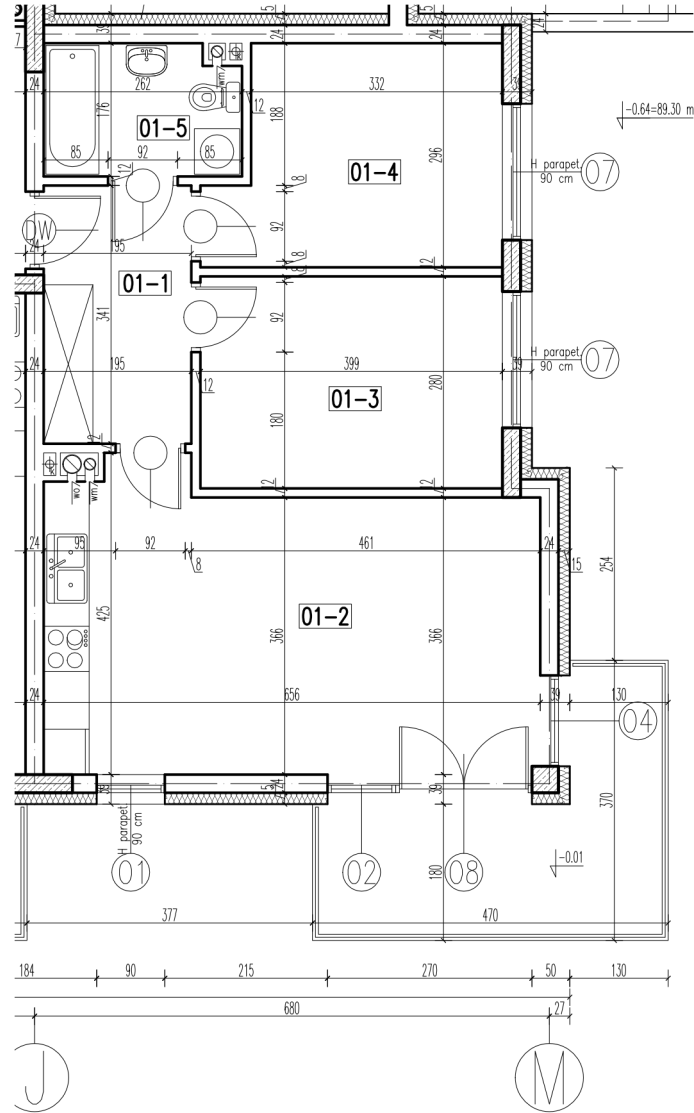

wejsście

01-1	korytarz	6,54 m ²
01-2	pokój+aneks kuch.	24,63 m ²
01-3	pokój	11,04 m ²
01-4	pokój	10,41 m ²
01-5	łazienka	4,37 m ²

razem: 56,99 m²

kondygnacja: Parter
numer: 01
powierzchnia: 56,99 m²

WIĘCEJ INFORMACJI POD NUMERAMI TELEFONÓW:

22 781-46-15
502-214-478
601-216-353

skala 1:100
1cm = 1m