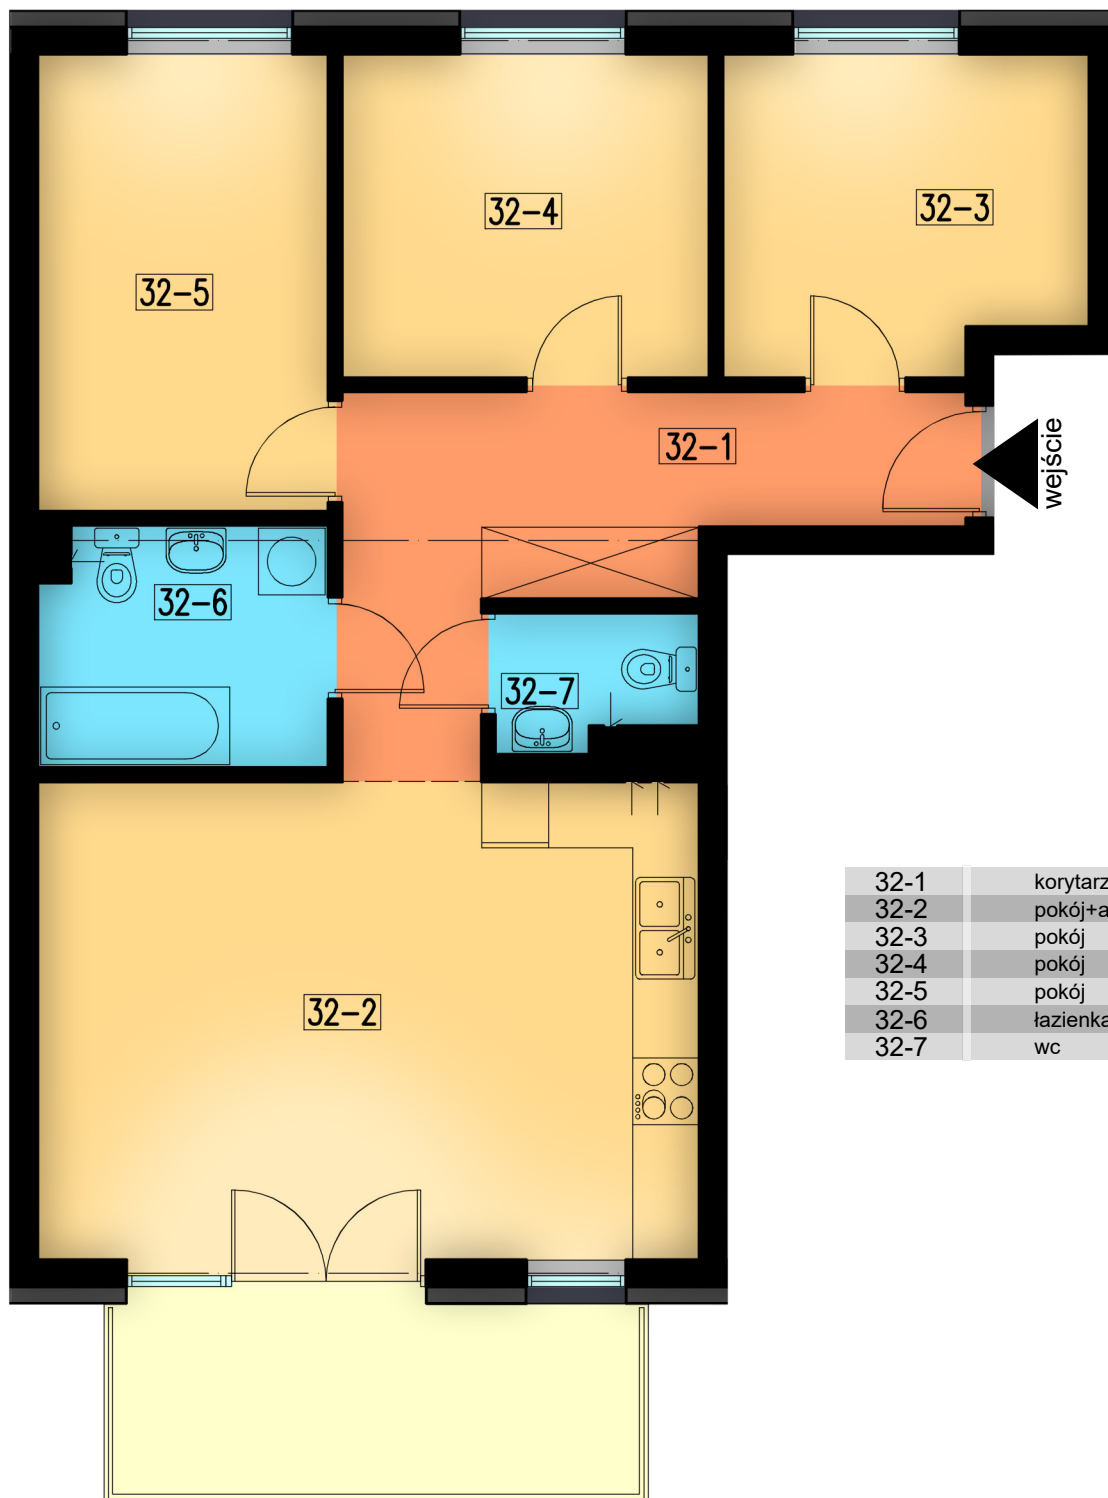

32-1	korytarz	10,86 m ²
32-2	pokój+aneks kuch.	25,48 m ²
32-3	pokój	9,00 m ²
32-4	pokój	9,00 m ²
32-5	pokój	10,66 m ²
32-6	łazienka	5,49 m ²
32-7	wc	2,04 m ²
		razem: 73,07 m ²

kondygnacja: IV Piętro
numer: 32
powierzchnia: 73,07 m²

WIĘCEJ INFORMACJI POD NUMERAMI TELEFONÓW:
22 781-46-15
502-214-478
601-216-353

skala 1:100
1cm = 1m

32-1	korytarz	10,86 m ²
32-2	pokój+aneks kuch.	25,48 m ²
32-3	pokój	9,00 m ²
32-4	pokój	9,00 m ²
32-5	pokój	10,66 m ²
32-6	łazienka	5,49 m ²
32-7	wc	2,04 m ²

razem: 73,07 m²