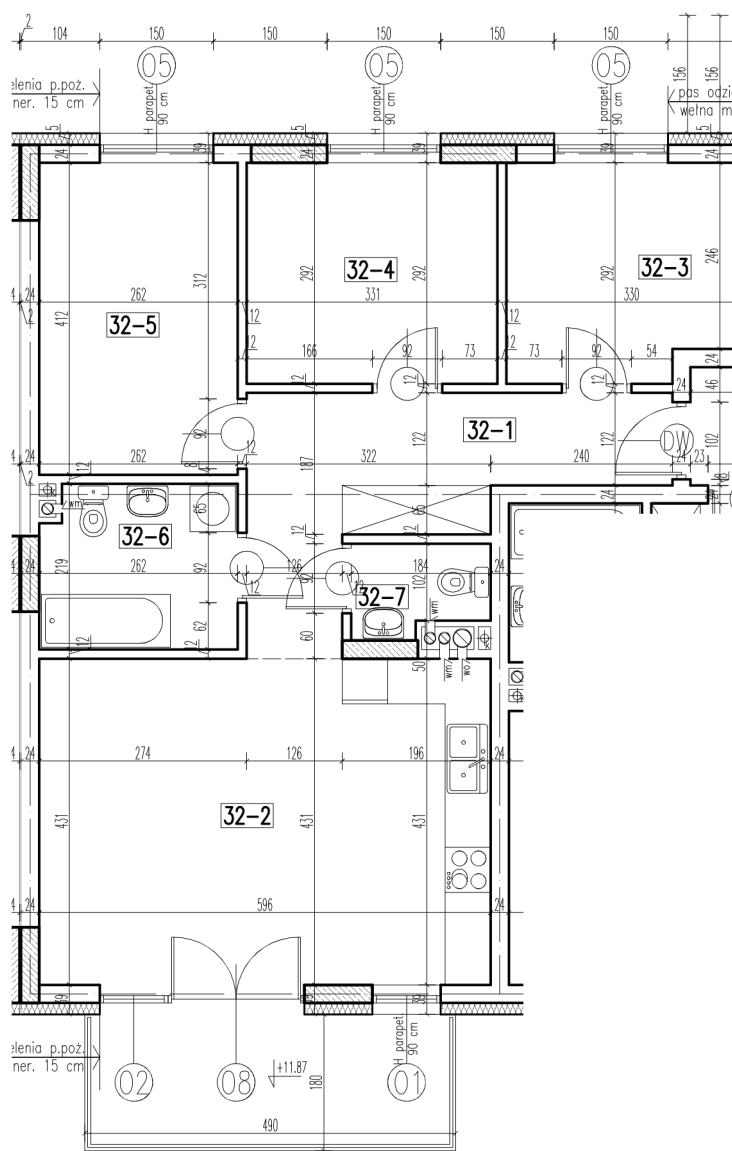

32-1	korytarz	10,86 m ²
32-2	pokój+aneks kuch.	25,48 m ²
32-3	pokój	9,00 m ²
32-4	pokój	9,00 m ²
32-5	pokój	10,66 m ²
32-6	łazienka	5,49 m ²
32-7	wc	2,04 m ²
		razem: 73,07 m ²

kondygnacja: IV Piętro
numer: 32
powierzchnia: 73,07 m²

WIĘCEJ INFORMACJI POD NUMERAMI TELEFONÓW:
22 781-46-15
502-214-478
601-216-353

skala 1:100
1cm = 1m

32-1	korytarz	10,86 m ²
32-2	pokój+aneks kuch.	25,48 m ²
32-3	pokój	9,00 m ²
32-4	pokój	9,00 m ²
32-5	pokój	10,66 m ²
32-6	łazienka	5,49 m ²
32-7	wc	2,04 m ²

razem: 73,07 m²