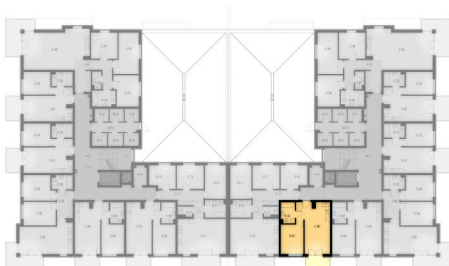

31-1	pokój+aneks kuch.	21,61 m ²
31-2	pokój	10,43 m ²
31-3	łazienka	4,37 m ²

razem: 36,41 m²

kondygnacja: IV Piętro
numer: 31
powierzchnia: 36,41 m²

WIĘCEJ INFORMACJI POD NUMERAMI TELEFONÓW:

22 781-46-15

502-214-478

601-216-353

skala 1:100
1cm = 1m

31-1	pokój+aneks kuch.	21,61 m ²
31-2	pokój	10,43 m ²
31-3	łazienka	4,37 m ²

razem: 36,41 m²