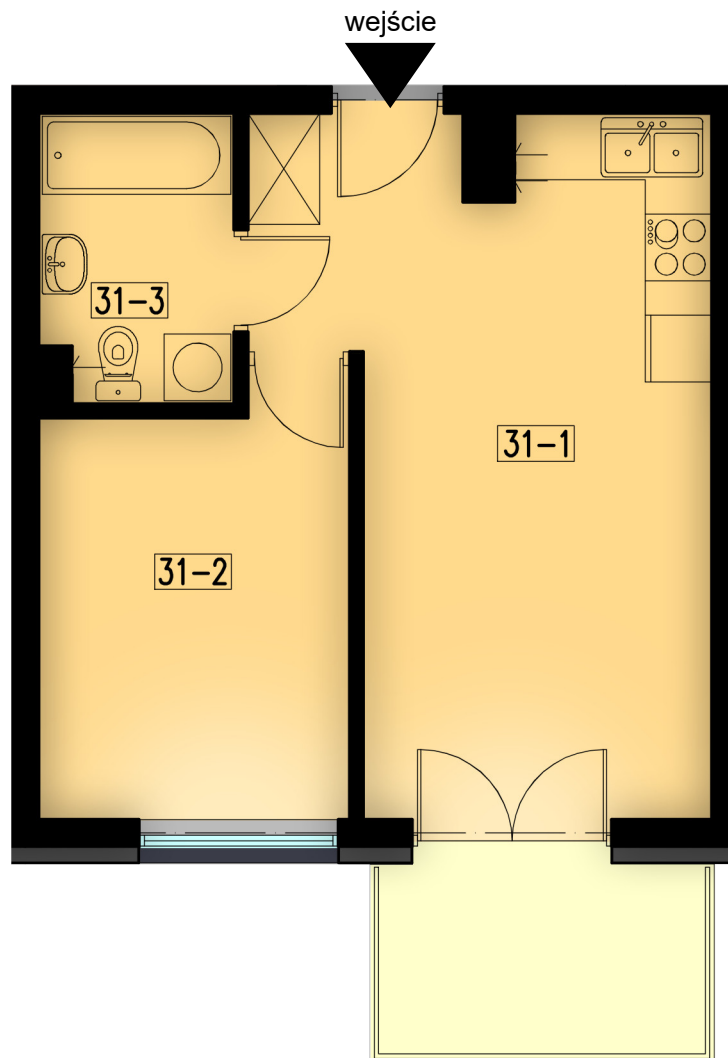

31-1	pokój+aneks kuch.	21,61 m ²
31-2	pokój	10,43 m ²
31-3	łazienka	4,37 m ²

razem: 36,41 m²

kondygnacja: IV Piętro
numer: 31
powierzchnia: 36,41 m²

WIĘCEJ INFORMACJI POD NUMERAMI TELEFONÓW:

22 781-46-15

502-214-478

601-216-353

skala 1:100
1cm = 1m

31-1	pokój+aneks kuch.	21,61 m ²
31-2	pokój	10,43 m ²
31-3	łazienka	4,37 m ²

razem: 36,41 m²