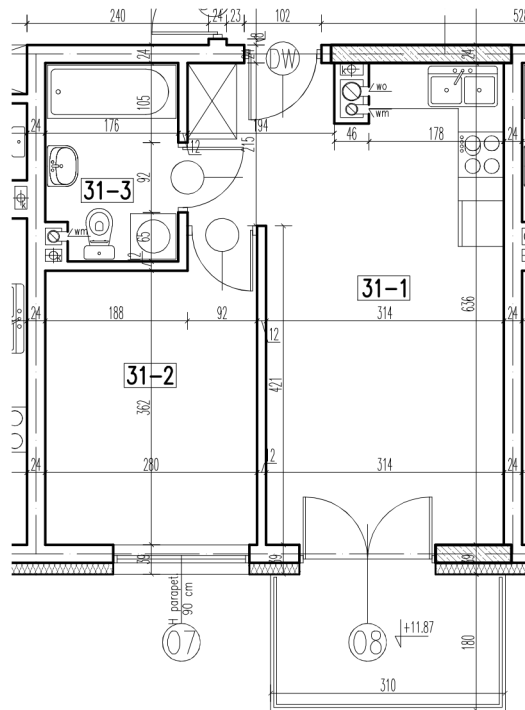

31-1	pokój+aneks kuch.	21,61 m ²
31-2	pokój	10,43 m ²
31-3	łazienka	4,37 m ²

razem: 36,41 m²

kondygnacja: IV Piętro
numer: 31
powierzchnia: 36,41 m²

WIĘCEJ INFORMACJI POD NUMERAMI TELEFONÓW:

22 781-46-15

502-214-478

601-216-353

skala 1:100
1cm = 1m

31-1	pokój+aneks kuch.	21,61 m ²
31-2	pokój	10,43 m ²
31-3	łazienka	4,37 m ²

razem: 36,41 m²