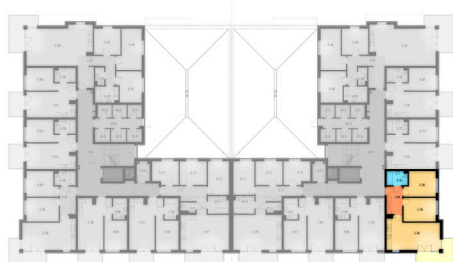

29-1	korytarz	6,54 m ²
29-2	pokój+aneks kuch.	23,25 m ²
29-3	pokój	11,51 m ²
29-4	pokój	11,13 m ²
29-5	pokój	4,37 m ²

razem: 56,80 m²

kondygnacja: IV Piętro
numer: 29
powierzchnia: 56,80 m²

WIĘCEJ INFORMACJI POD NUMERAMI TELEFONÓW:

22 781-46-15
502-214-478
601-216-353

skala 1:100
1cm = 1m

29-1	korytarz	6,54 m ²
29-2	pokój+aneks kuch.	23,25 m ²
29-3	pokój	11,51 m ²
29-4	pokój	11,13 m ²
29-5	pokój	4,37 m ²

razem: 56,80 m²