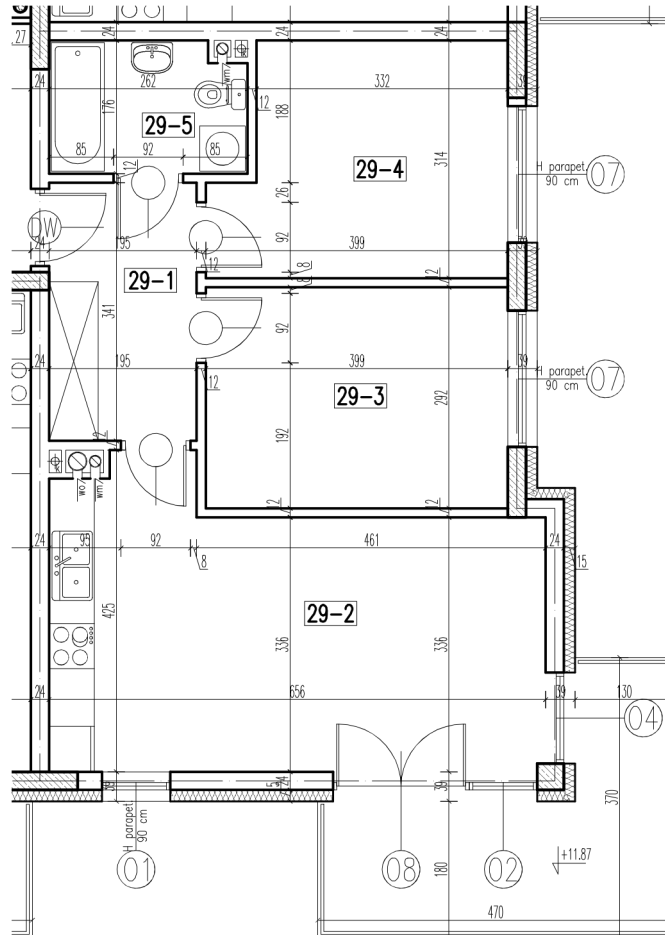

29-1	korytarz	6,54 m ²
29-2	pokój+aneks kuch.	23,25 m ²
29-3	pokój	11,51 m ²
29-4	pokój	11,13 m ²
29-5	pokój	4,37 m ²

razem: 56,80 m²

kondygnacja: IV Piętro
numer: 29
powierzchnia: 56,80 m²

WIĘCEJ INFORMACJI POD NUMERAMI TELEFONÓW:

22 781-46-15
502-214-478
601-216-353

skala 1:100
1cm = 1m

29-1	korytarz	6,54 m ²
29-2	pokój+aneks kuch.	23,25 m ²
29-3	pokój	11,51 m ²
29-4	pokój	11,13 m ²
29-5	pokój	4,37 m ²

razem: 56,80 m²