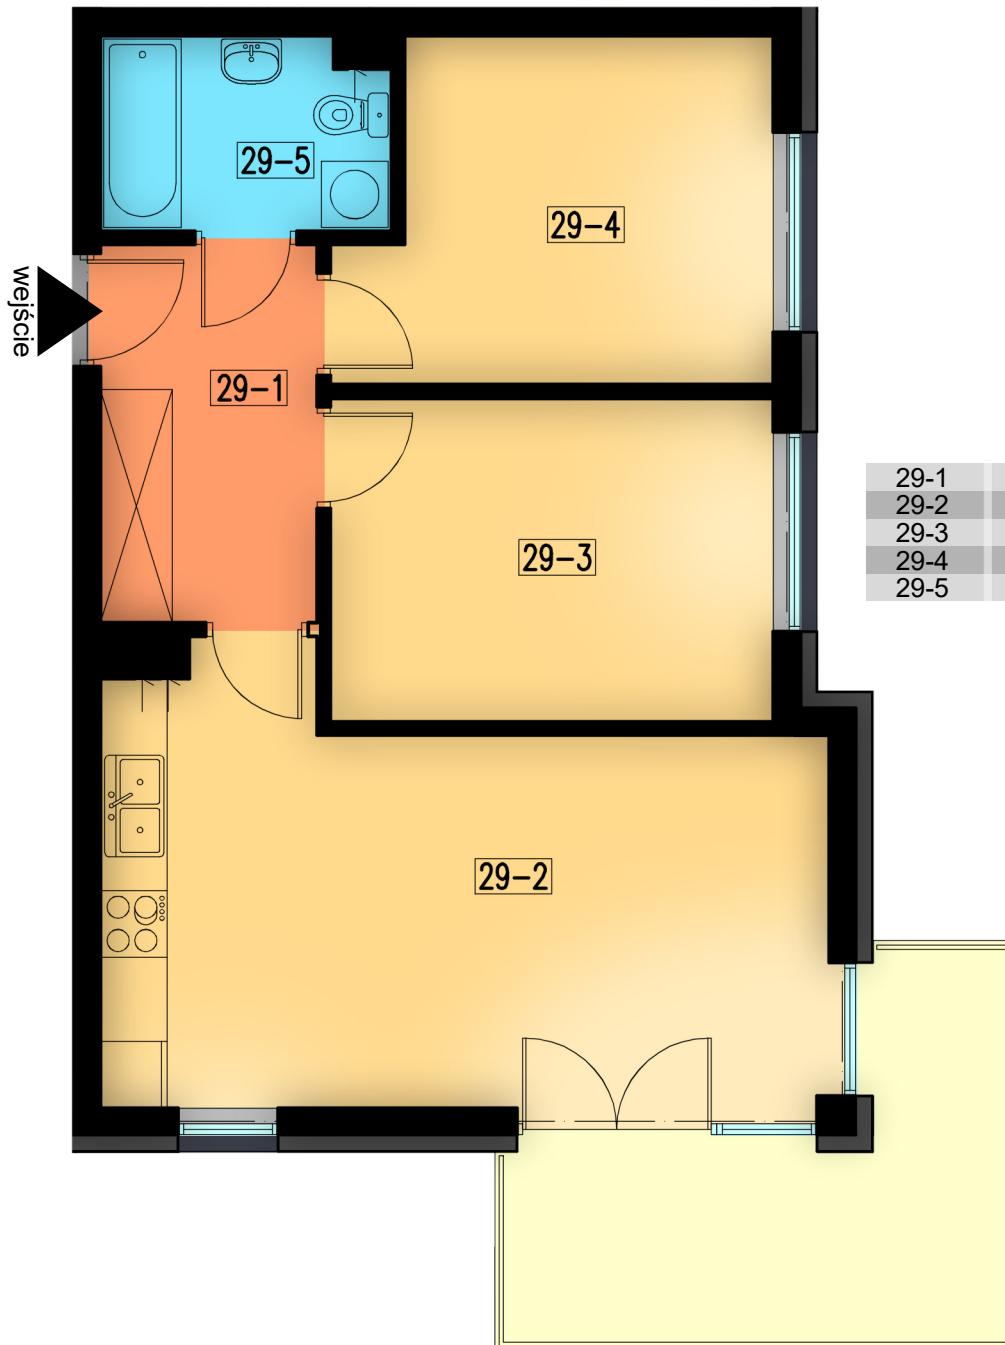

29-1	korytarz	6,54 m ²
29-2	pokój+aneks kuch.	23,25 m ²
29-3	pokój	11,51 m ²
29-4	pokój	11,13 m ²
29-5	pokój	4,37 m ²

razem: 56,80 m²

kondygnacja: IV Piętro
numer: 29
powierzchnia: 56,80 m²

WIĘCEJ INFORMACJI POD NUMERAMI TELEFONÓW:

22 781-46-15
502-214-478
601-216-353

skala 1:100
1cm = 1m

29-1	korytarz	6,54 m ²
29-2	pokój+aneks kuch.	23,25 m ²
29-3	pokój	11,51 m ²
29-4	pokój	11,13 m ²
29-5	pokój	4,37 m ²

razem: 56,80 m²