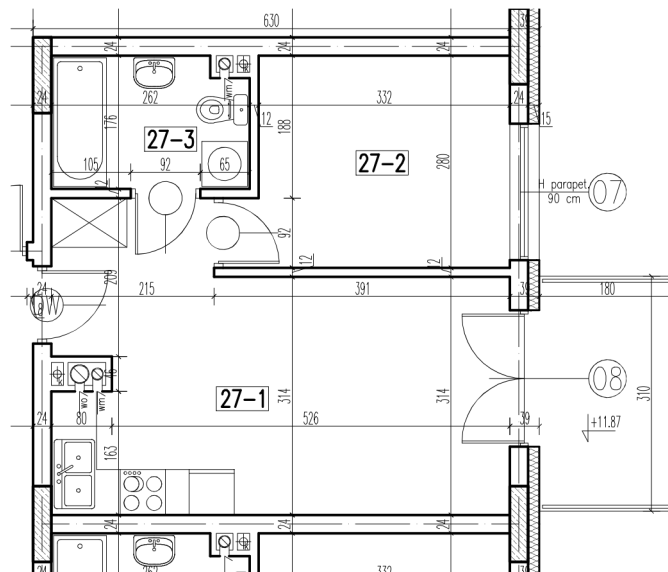

27-1	pokój+aneks kuch.	20,68 m ²
27-2	pokój	9,60 m ²
27-3	łazienka	4,37 m ²

razem: 34,65 m²

kondygnacja: IV Piętro
numer: 27
powierzchnia: 34,65 m²

WIĘCEJ INFORMACJI POD NUMERAMI TELEFONÓW:

22 781-46-15
502-214-478
601-216-353

skala 1:100
1cm = 1m

27-1	pokój+aneks kuch.	20,68 m ²
27-2	pokój	9,60 m ²
27-3	łazienka	4,37 m ²

razem: 34,65 m²