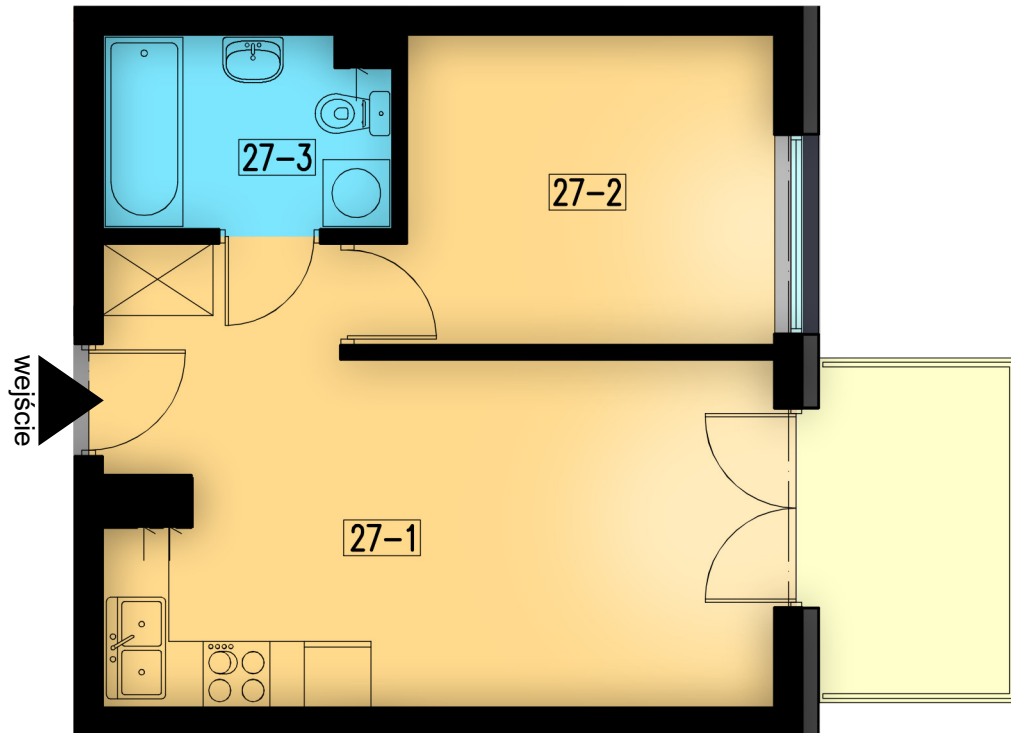

27-1	pokój+aneks kuch.	20,68 m ²
27-2	pokój	9,60 m ²
27-3	łazienka	4,37 m ²

razem: 34,65 m²

kondygnacja: IV Piętro
numer: 27
powierzchnia: 34,65 m²

WIĘCEJ INFORMACJI POD NUMERAMI TELEFONÓW:

22 781-46-15
502-214-478
601-216-353

skala 1:100
1cm = 1m

27-1	pokój+aneks kuch.	20,68 m ²
27-2	pokój	9,60 m ²
27-3	łazienka	4,37 m ²

razem: 34,65 m²