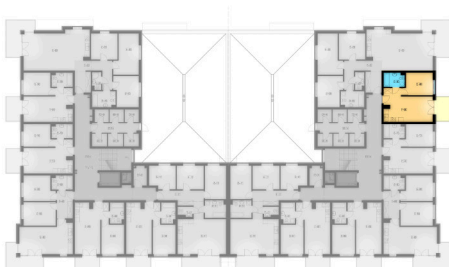

27-1	pokój+aneks kuch.	20,68 m ²
27-2	pokój	9,60 m ²
27-3	łazienka	4,37 m ²

razem: 34,65 m²

kondygnacja: IV Piętro
numer: 27
powierzchnia: 34,65 m²

WIĘCEJ INFORMACJI POD NUMERAMI TELEFONÓW:

22 781-46-15
502-214-478
601-216-353

skala 1:100
1cm = 1m

27-1	pokój+aneks kuch.	20,68 m ²
27-2	pokój	9,60 m ²
27-3	łazienka	4,37 m ²

razem: 34,65 m²