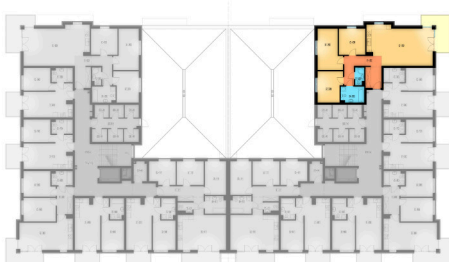

26-1	korytarz	13,54 m <sup>2</sup>
26-2	pokój+aneks kuch.	35,87 m <sup>2</sup>
26-3	pokój	10,40 m <sup>2</sup>
26-4	pokój	13,63 m <sup>2</sup>
26-5	pokój	11,11 m <sup>2</sup>
26-6	łazienka	5,59 m <sup>2</sup>
26-7	wc	2,31 m <sup>2</sup>

razem: 94,45 m<sup>2</sup>

kondygnacja: IV Piętro  
numer: 26  
powierzchnia: 94,45 m<sup>2</sup>

WIĘCEJ INFORMACJI POD NUMERAMI TELEFONÓW:  
22 781-46-15  
502-214-478  
601-216-353

skala 1:100  
1cm = 1m