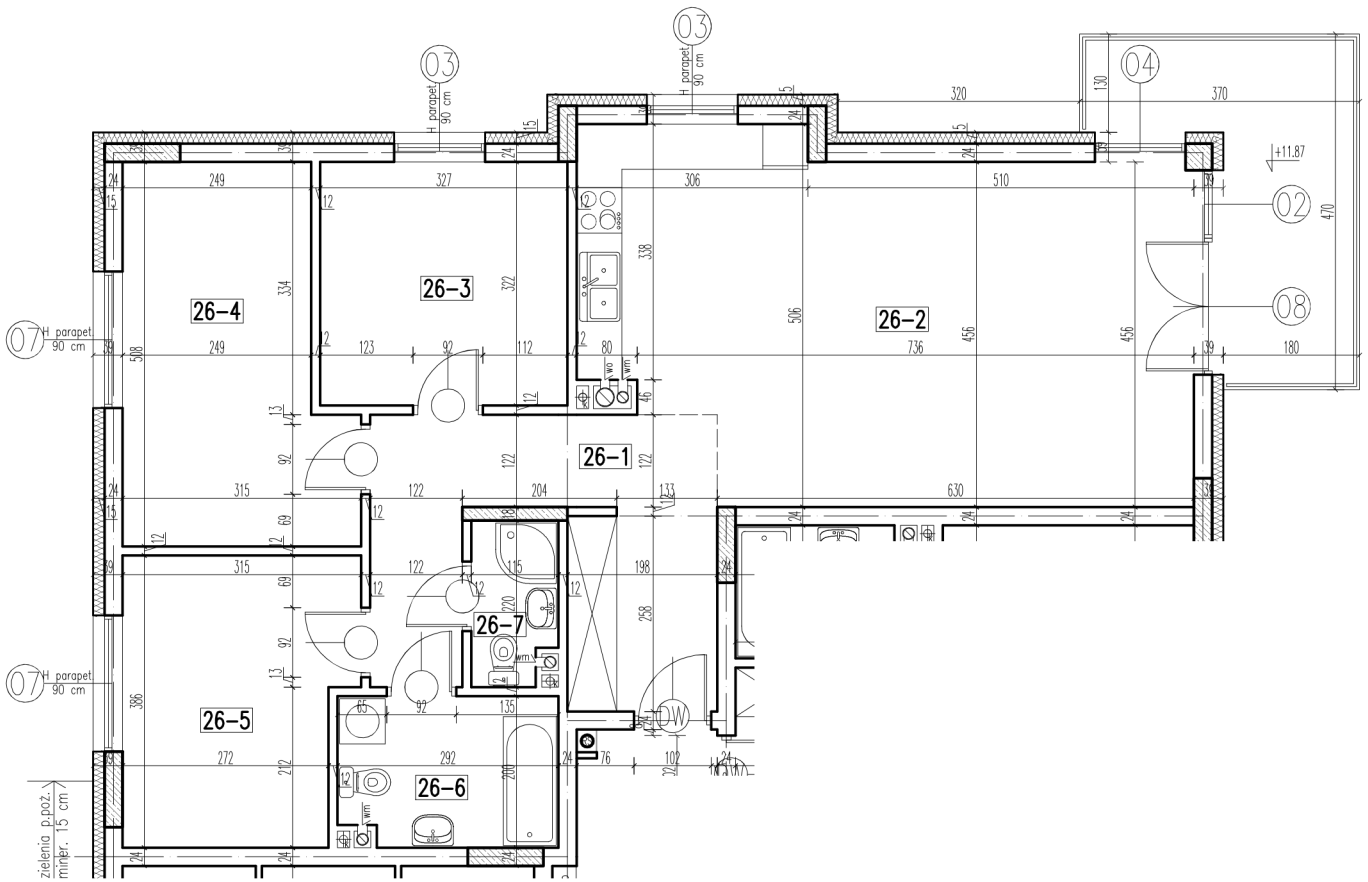

26-1	korytarz	13,54 m <sup>2</sup>
26-2	pokój+aneks kuch.	35,87 m <sup>2</sup>
26-3	pokój	10,40 m <sup>2</sup>
26-4	pokój	13,63 m <sup>2</sup>
26-5	pokój	11,11 m <sup>2</sup>
26-6	łazienka	5,59 m <sup>2</sup>
26-7	wc	2,31 m <sup>2</sup>

razem: 94,45 m<sup>2</sup>

kondygnacja: IV Piętro  
numer: 26  
powierzchnia: 94,45 m<sup>2</sup>

WIĘCEJ INFORMACJI POD NUMERAMI TELEFONÓW:  
22 781-46-15  
502-214-478  
601-216-353

skala 1:100  
1cm = 1m