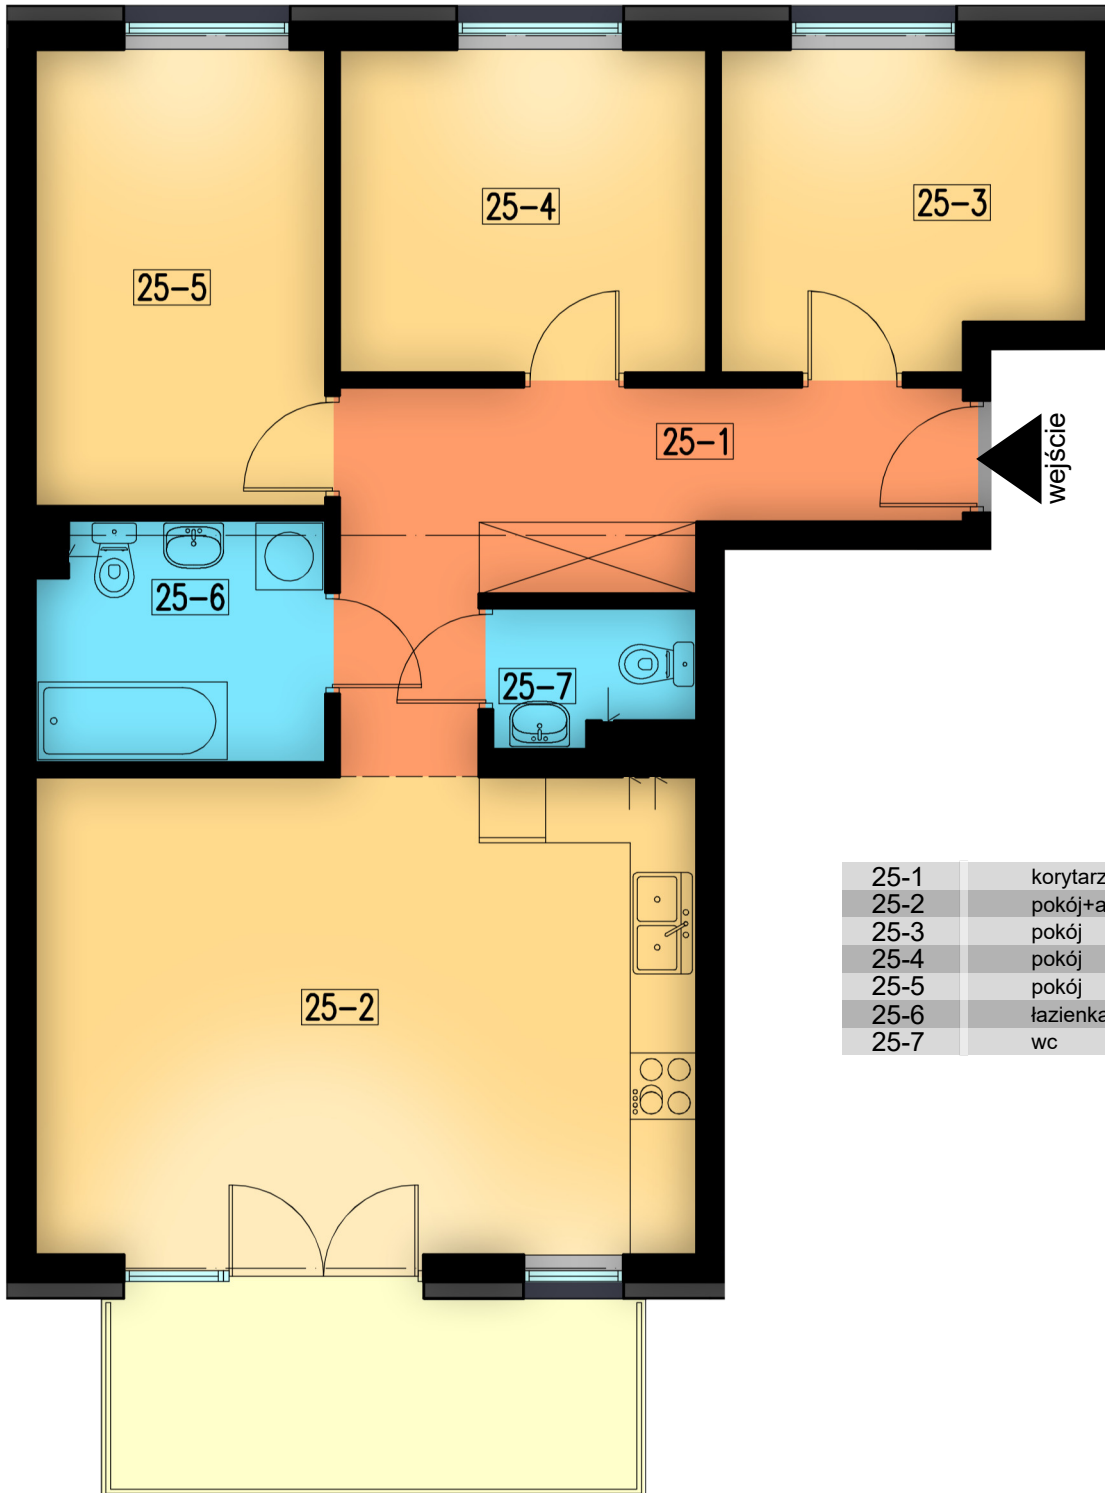

25-1	korytarz	10,86 m ²
25-2	pokój+aneks kuch.	25,48 m ²
25-3	pokój	9,00 m ²
25-4	pokój	9,00 m ²
25-5	pokój	10,66 m ²
25-6	łazienka	5,49 m ²
25-7	wc	2,04 m ²

razem: 73,07 m²

kondygnacja: III Piętro
numer: 25
powierzchnia: 73,07 m²

WIĘCEJ INFORMACJI POD NUMERAMI TELEFONÓW:

22 781-46-15

502-214-478

601-216-353

25-1	korytarz	10,86 m ²
25-2	pokój+aneks kuch.	25,48 m ²
25-3	pokój	9,00 m ²
25-4	pokój	9,00 m ²
25-5	pokój	10,66 m ²
25-6	łazienka	5,49 m ²
25-7	wc	2,04 m ²

razem: 73,07 m²