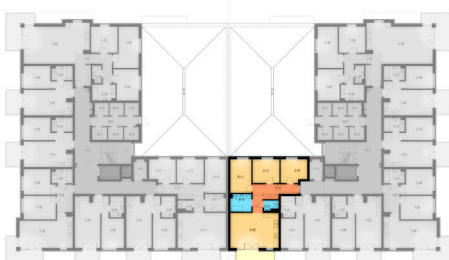

25-1	korytarz	10,86 m ²
25-2	pokój+aneks kuch.	25,48 m ²
25-3	pokój	9,00 m ²
25-4	pokój	9,00 m ²
25-5	pokój	10,66 m ²
25-6	łazienka	5,49 m ²
25-7	wc	2,04 m ²

razem: 73,07 m²

kondygnacja: III Piętro
numer: 25
powierzchnia: 73,07 m²

WIĘCEJ INFORMACJI POD NUMERAMI TELEFONÓW:

22 781-46-15

502-214-478

601-216-353

25-1	korytarz	10,86 m ²
25-2	pokój+aneks kuch.	25,48 m ²
25-3	pokój	9,00 m ²
25-4	pokój	9,00 m ²
25-5	pokój	10,66 m ²
25-6	łazienka	5,49 m ²
25-7	wc	2,04 m ²

razem: 73,07 m²