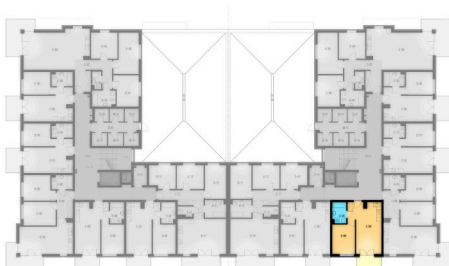

23-1	pokój+aneks kuch.	21,61 m ²
23-2	pokój	10,43 m ²
23-3	łazienka	4,37 m ²

razem: 36,41 m²

kondygnacja: III Piętro
numer: 23
powierzchnia: 36,41 m²

WIĘCEJ INFORMACJI POD NUMERAMI TELEFONÓW:

22 781-46-15

502-214-478

601-216-353

skala 1:100
1cm = 1m

23-1	pokój+aneks kuch.	21,61 m ²
23-2	pokój	10,43 m ²
23-3	łazienka	4,37 m ²

razem: 36,41 m²