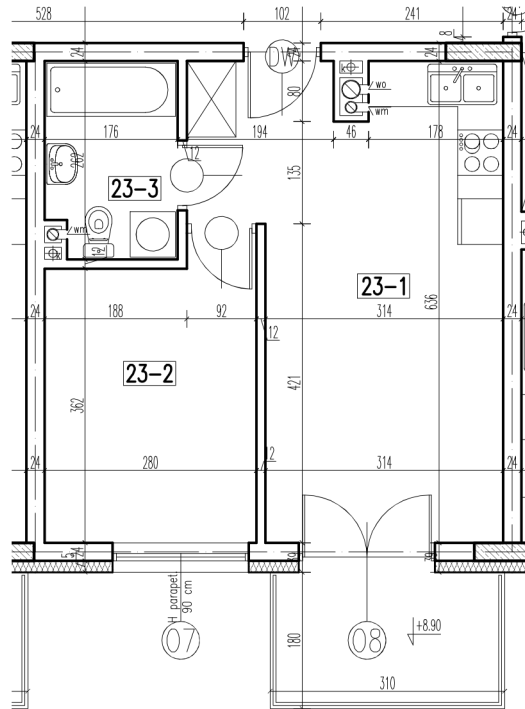

23-1	pokój+aneks kuch.	21,61 m ²
23-2	pokój	10,43 m ²
23-3	łazienka	4,37 m ²

razem: 36,41 m²

kondygnacja: III Piętro
numer: 23
powierzchnia: 36,41 m²

WIĘCEJ INFORMACJI POD NUMERAMI TELEFONÓW:

22 781-46-15

502-214-478

601-216-353

skala 1:100
1cm = 1m

23-1	pokój+aneks kuch.	21,61 m ²
23-2	pokój	10,43 m ²
23-3	łazienka	4,37 m ²

razem: 36,41 m²