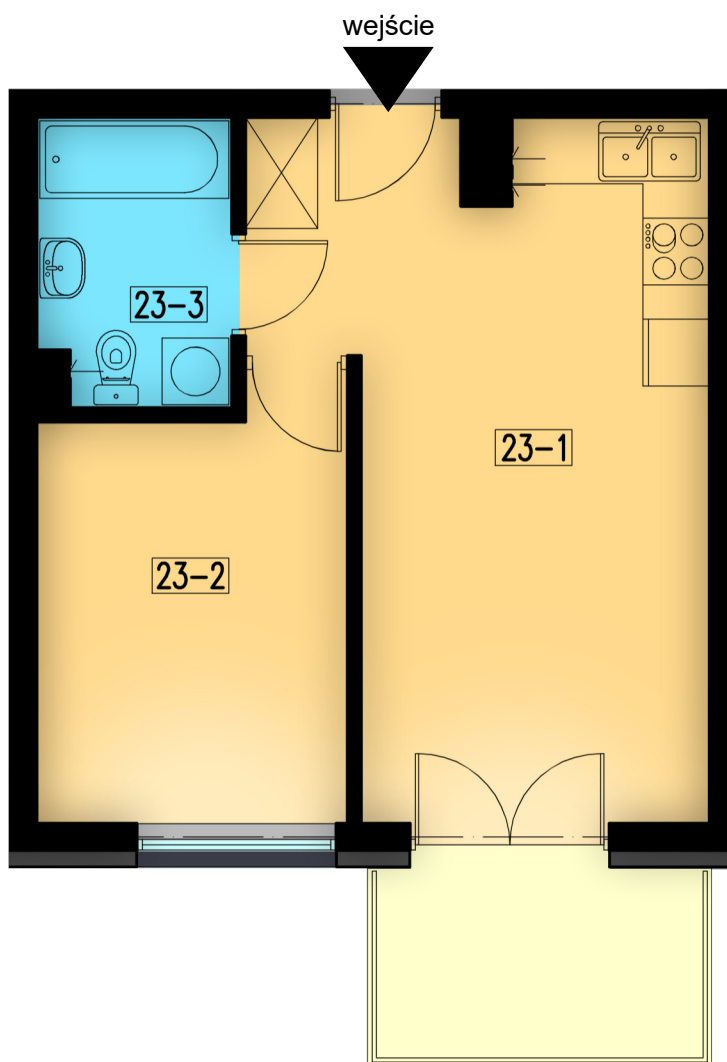

23-1	pokój+aneks kuch.	21,61 m ²
23-2	pokój	10,43 m ²
23-3	łazienka	4,37 m ²

razem: 36,41 m²

kondygnacja: III Piętro
numer: 23
powierzchnia: 36,41 m²

WIĘCEJ INFORMACJI POD NUMERAMI TELEFONÓW:

22 781-46-15

502-214-478

601-216-353

skala 1:100
1cm = 1m

23-1	pokój+aneks kuch.	21,61 m ²
23-2	pokój	10,43 m ²
23-3	łazienka	4,37 m ²

razem: 36,41 m²