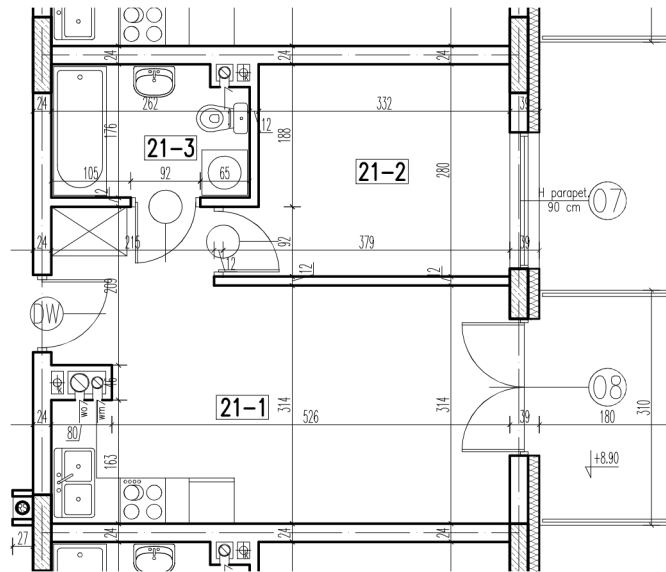

21-1	pokój+aneks kuch.	20,68 m ²
21-2	pokój	9,60 m ²
21-3	łazienka	4,37 m ²

razem: 34,65 m²

kondygnacja: III Piętro
numer: 21
powierzchnia: 34,65 m²

WIĘCEJ INFORMACJI POD NUMERAMI TELEFONÓW:

22 781-46-15
502-214-478
601-216-353

skala 1:100
1cm = 1m

21-1	pokój+aneks kuch.	20,68 m ²
21-2	pokój	9,60 m ²
21-3	łazienka	4,37 m ²

razem: 34,65 m²