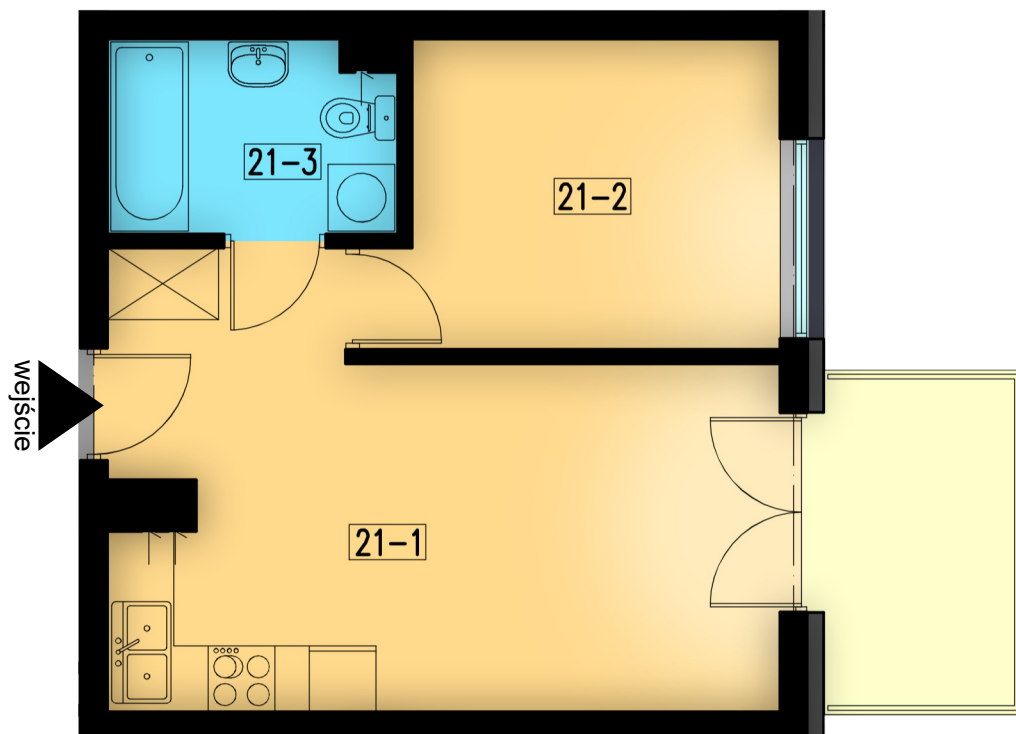

21-1	pokój+aneks kuch.	20,68 m ²
21-2	pokój	9,60 m ²
21-3	łazienka	4,37 m ²

razem: 34,65 m²

kondygnacja: III Piętro
numer: 21
powierzchnia: 34,65 m²

WIĘCEJ INFORMACJI POD NUMERAMI TELEFONÓW:

22 781-46-15
502-214-478
601-216-353

skala 1:100
1cm = 1m

21-1	pokój+aneks kuch.	20,68 m ²
21-2	pokój	9,60 m ²
21-3	łazienka	4,37 m ²

razem: 34,65 m²