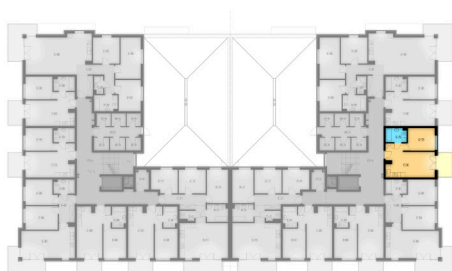

21-1	pokój+aneks kuch.	20,68 m ²
21-2	pokój	9,60 m ²
21-3	łazienka	4,37 m ²

razem: 34,65 m²

kondygnacja: III Piętro
numer: 21
powierzchnia: 34,65 m²

WIĘCEJ INFORMACJI POD NUMERAMI TELEFONÓW:

22 781-46-15
502-214-478
601-216-353

skala 1:100
1cm = 1m

21-1	pokój+aneks kuch.	20,68 m ²
21-2	pokój	9,60 m ²
21-3	łazienka	4,37 m ²

razem: 34,65 m²