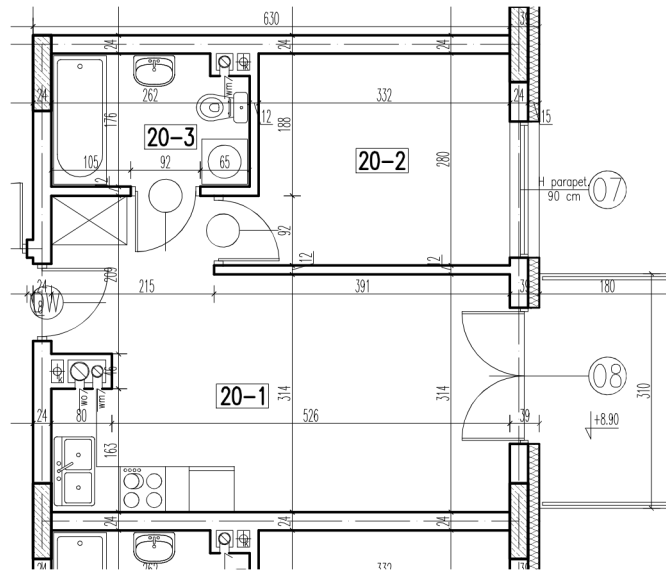

20-1	pokój+aneks kuch.	20,68 m ²
20-2	pokój	9,60 m ²
20-3	łazienka	4,37 m ²

razem: 34,65 m²

kondygnacja: III Piętro
numer: 20
powierzchnia: 34,65 m²

WIĘCEJ INFORMACJI POD NUMERAMI TELEFONÓW:

22 781-46-15
502-214-478
601-216-353

skala 1:100
1cm = 1m

20-1	pokój+aneks kuch.	20,68 m ²
20-2	pokój	9,60 m ²
20-3	łazienka	4,37 m ²

razem: 34,65 m²