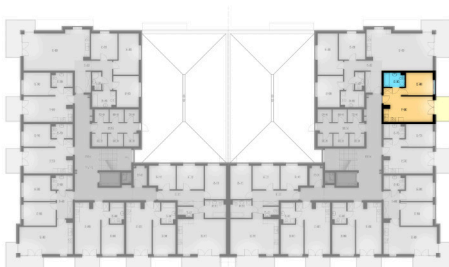

20-1	pokój+aneks kuch.	20,68 m ²
20-2	pokój	9,60 m ²
20-3	łazienka	4,37 m ²

razem: 34,65 m²

kondygnacja: III Piętro
numer: 20
powierzchnia: 34,65 m²

WIĘCEJ INFORMACJI POD NUMERAMI TELEFONÓW:

22 781-46-15
502-214-478
601-216-353

skala 1:100
1cm = 1m

20-1	pokój+aneks kuch.	20,68 m ²
20-2	pokój	9,60 m ²
20-3	łazienka	4,37 m ²

razem: 34,65 m²