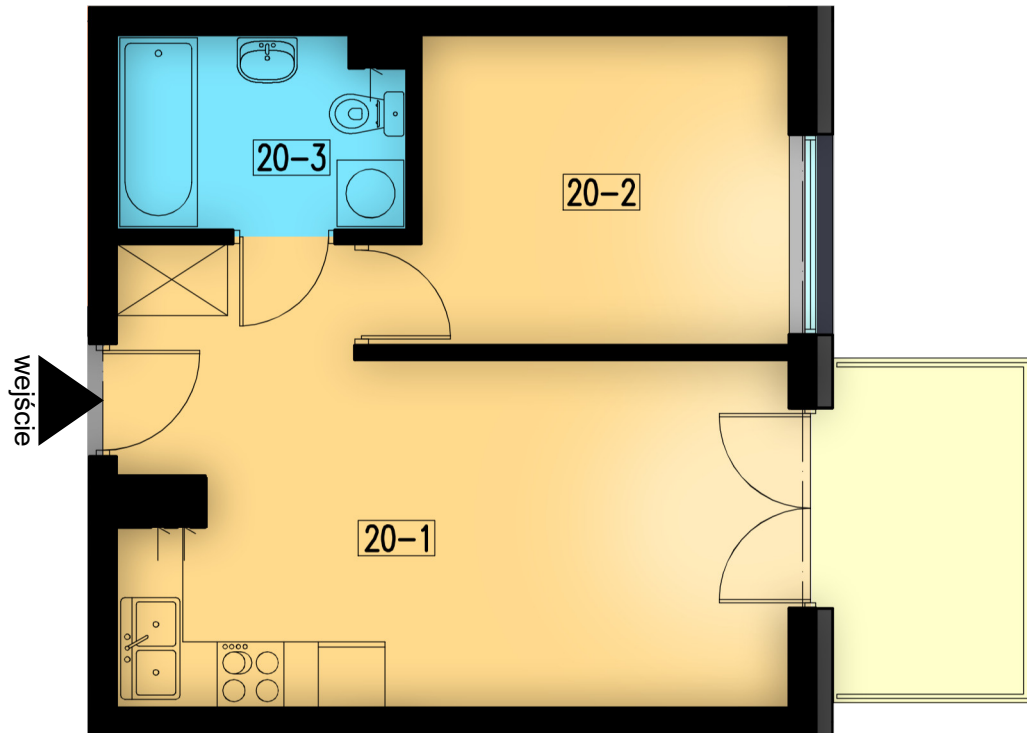

20-1	pokój+aneks kuch.	20,68 m ²
20-2	pokój	9,60 m ²
20-3	łazienka	4,37 m ²

razem: 34,65 m²

kondygnacja: III Piętro
numer: 20
powierzchnia: 34,65 m²

WIĘCEJ INFORMACJI POD NUMERAMI TELEFONÓW:

22 781-46-15
502-214-478
601-216-353

skala 1:100
1cm = 1m

20-1	pokój+aneks kuch.	20,68 m ²
20-2	pokój	9,60 m ²
20-3	łazienka	4,37 m ²

razem: 34,65 m²