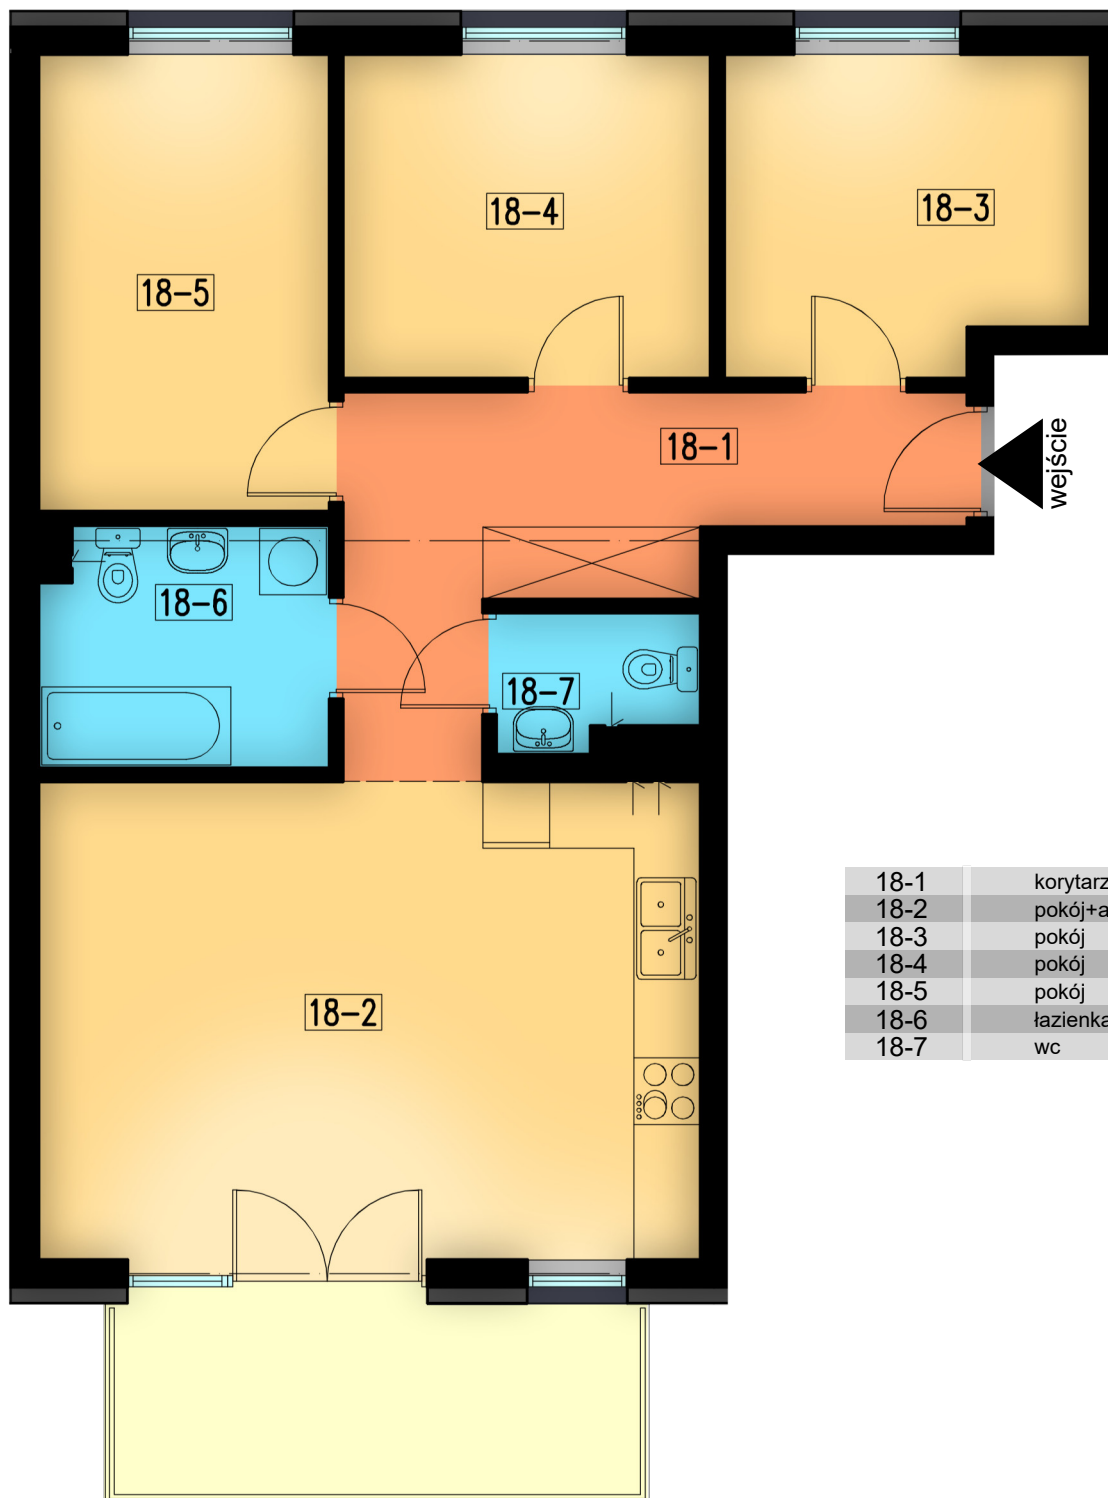

18-1	korytarz	10,86 m ²
18-2	pokój+aneks kuch.	25,48 m ²
18-3	pokój	9,00 m ²
18-4	pokój	9,00 m ²
18-5	pokój	10,66 m ²
18-6	łazienka	5,49 m ²
18-7	wc	2,04 m ²

razem: 73,07 m²

kondygnacja: II Piętro
numer: 18
powierzchnia: 73,07 m²

WIĘCEJ INFORMACJI POD NUMERAMI TELEFONÓW:

22 781-46-15

502-214-478

601-216-353

skala 1:100
1cm = 1m

18-1	korytarz	10,86 m ²
18-2	pokój+aneks kuch.	25,48 m ²
18-3	pokój	9,00 m ²
18-4	pokój	9,00 m ²
18-5	pokój	10,66 m ²
18-6	łazienka	5,49 m ²
18-7	wc	2,04 m ²

razem: 73,07 m²