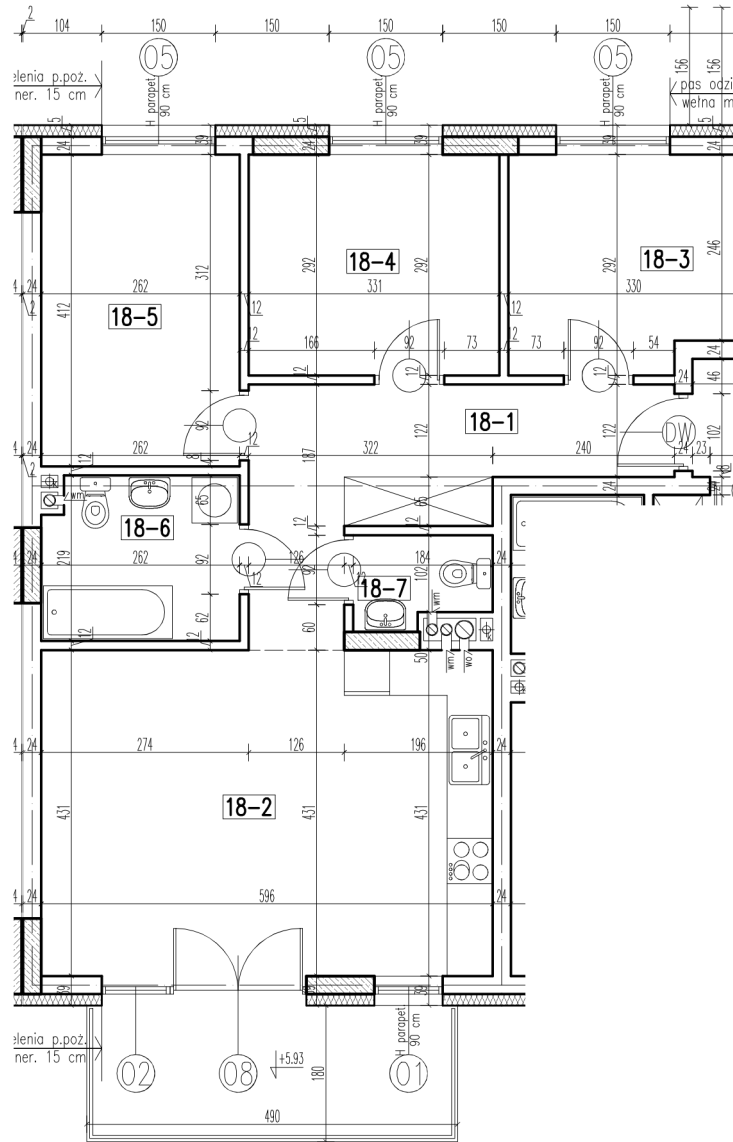

18-1	korytarz	10,86 m ²
18-2	pokój+aneks kuch.	25,48 m ²
18-3	pokój	9,00 m ²
18-4	pokój	9,00 m ²
18-5	pokój	10,66 m ²
18-6	łazienka	5,49 m ²
18-7	wc	2,04 m ²

razem: 73,07 m²

kondygnacja: II Piętro
numer: 18
powierzchnia: 73,07 m²

WIĘCEJ INFORMACJI POD NUMERAMI TELEFONÓW:

22 781-46-15

502-214-478

601-216-353

skala 1:100
1cm = 1m

18-1	korytarz	10,86 m ²
18-2	pokój+aneks kuch.	25,48 m ²
18-3	pokój	9,00 m ²
18-4	pokój	9,00 m ²
18-5	pokój	10,66 m ²
18-6	łazienka	5,49 m ²
18-7	wc	2,04 m ²

razem: 73,07 m²