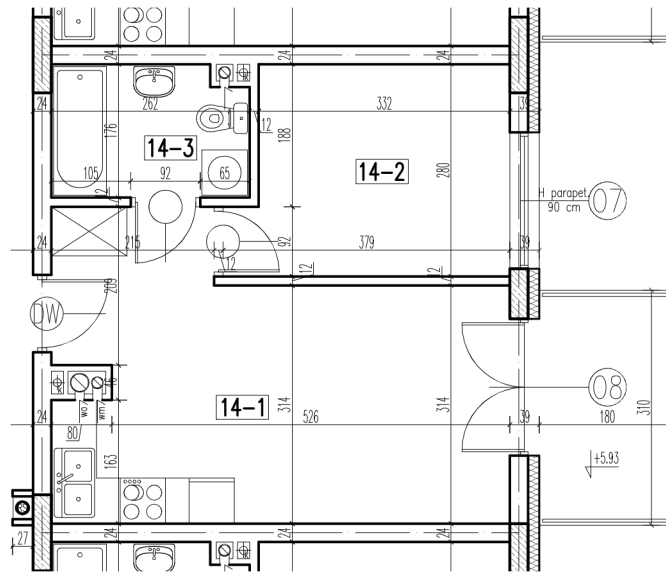

14-1	pokój+aneks kuch.	20,68 m ²
14-2	pokój	9,60 m ²
14-3	łazienka	4,37 m ²

razem: 34,65 m²

kondygnacja: II Piętro
numer: 14
powierzchnia: 34,65 m²

WIĘCEJ INFORMACJI POD NUMERAMI TELEFONÓW:

22 781-46-15
502-214-478
601-216-353

skala 1:100
1cm = 1m

14-1	pokój+aneks kuch.	20,68 m ²
14-2	pokój	9,60 m ²
14-3	łazienka	4,37 m ²

razem: 34,65 m²