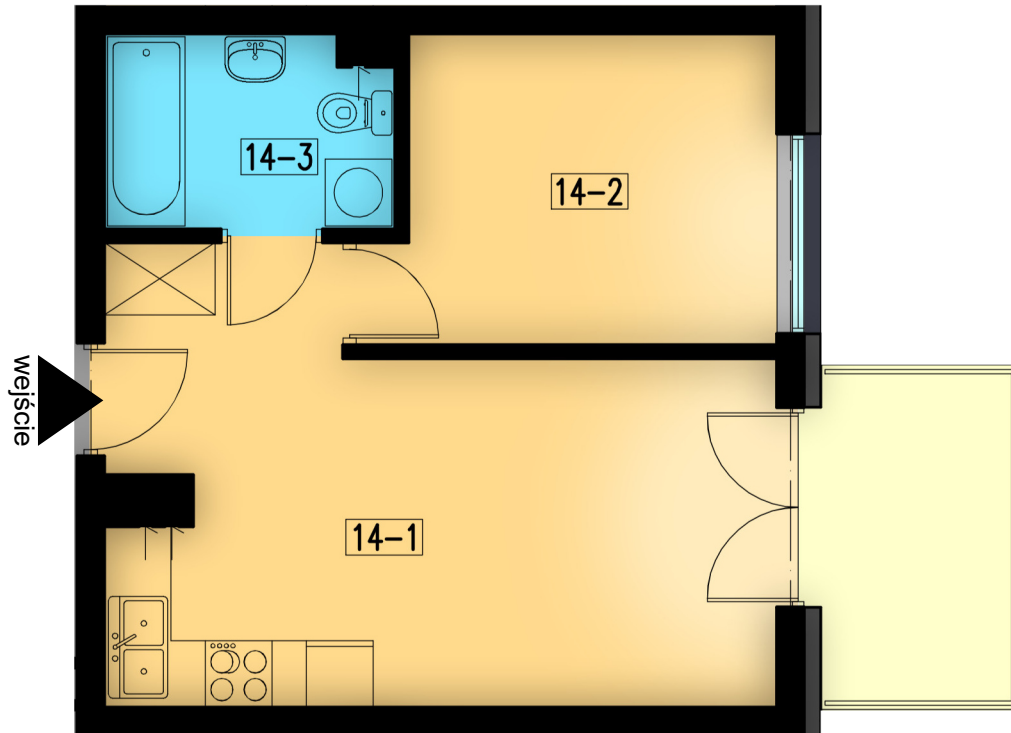

14-1	pokój+aneks kuch.	20,68 m ²
14-2	pokój	9,60 m ²
14-3	łazienka	4,37 m ²

razem: 34,65 m²

kondygnacja: II Piętro
numer: 14
powierzchnia: 34,65 m²

WIĘCEJ INFORMACJI POD NUMERAMI TELEFONÓW:

22 781-46-15
502-214-478
601-216-353

skala 1:100
1cm = 1m

14-1	pokój+aneks kuch.	20,68 m ²
14-2	pokój	9,60 m ²
14-3	łazienka	4,37 m ²

razem: 34,65 m²