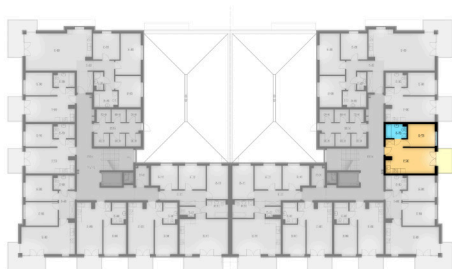

14-1	pokój+aneks kuch.	20,68 m ²
14-2	pokój	9,60 m ²
14-3	łazienka	4,37 m ²

razem: 34,65 m²

kondygnacja: II Piętro
numer: 14
powierzchnia: 34,65 m²

WIĘCEJ INFORMACJI POD NUMERAMI TELEFONÓW:

22 781-46-15
502-214-478
601-216-353

skala 1:100
1cm = 1m

14-1	pokój+aneks kuch.	20,68 m ²
14-2	pokój	9,60 m ²
14-3	łazienka	4,37 m ²

razem: 34,65 m²