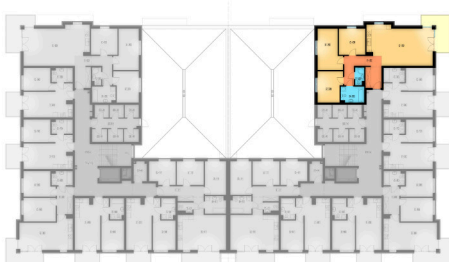

| | | |
|------|-------------------|----------------------|
| 12-1 | korytarz | 13,54 m ² |
| 12-2 | pokój+aneks kuch. | 35,87 m ² |
| 12-3 | pokój | 10,40 m ² |
| 12-4 | pokój | 13,63 m ² |
| 12-5 | pokój | 11,11 m ² |
| 12-6 | łazienka | 5,59 m ² |
| 12-7 | wc | 2,31 m ² |

razem: 94,45 m²

kondygnacja: I Piętro
numer: 12
powierzchnia: 94,45 m²

WIĘCEJ INFORMACJI POD NUMERAMI TELEFONÓW:

22 781-46-15

502-214-478

601-216-353

skala 1:100
1cm = 1m

| | | |
|------|-------------------|----------------------|
| 12-1 | korytarz | 13,54 m ² |
| 12-2 | pokój+aneks kuch. | 35,87 m ² |
| 12-3 | pokój | 10,40 m ² |
| 12-4 | pokój | 13,63 m ² |
| 12-5 | pokój | 11,11 m ² |
| 12-6 | łazienka | 5,59 m ² |
| 12-7 | wc | 2,31 m ² |

razem: 94,45 m²