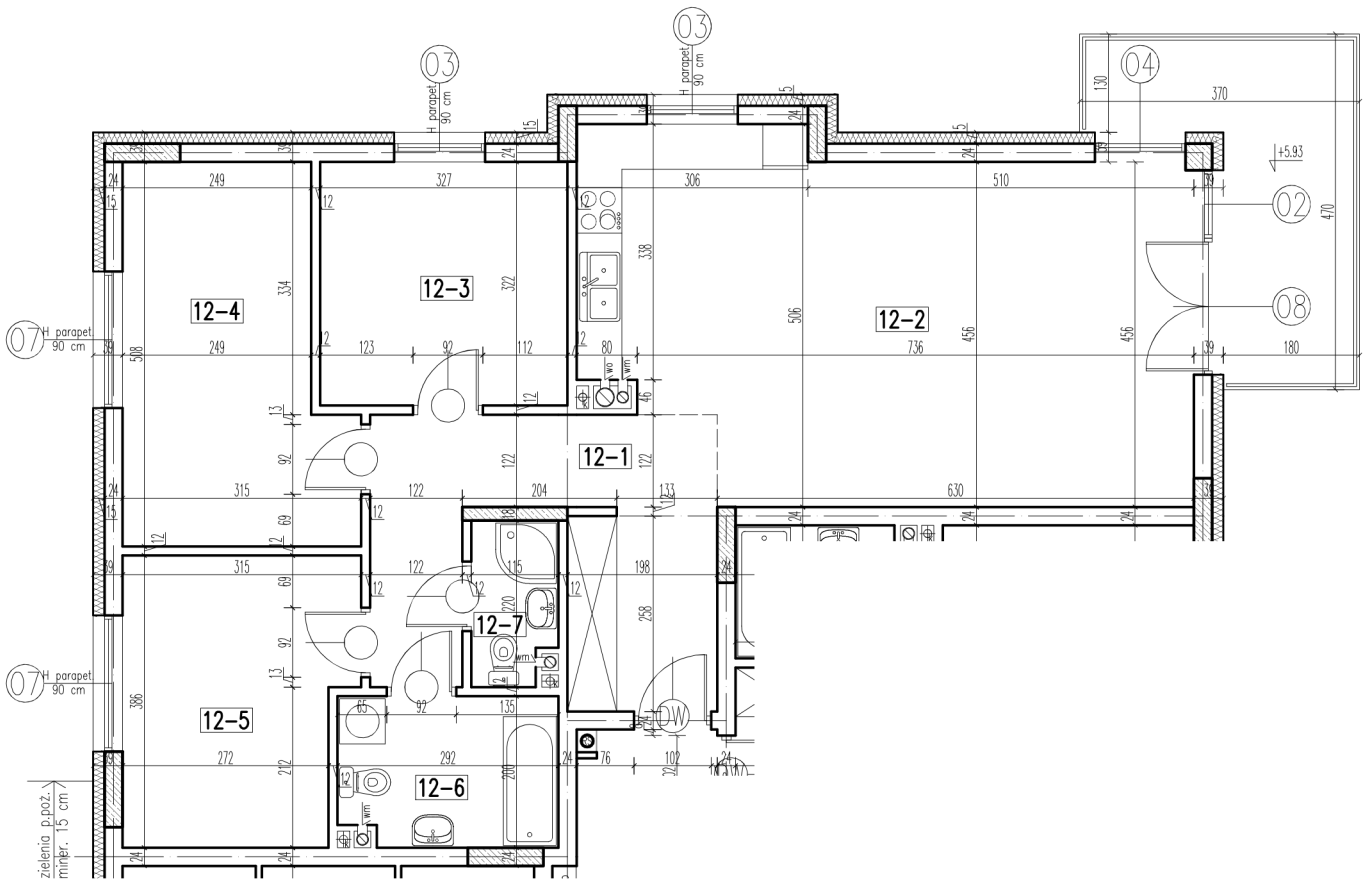

| | | |
|------|-------------------|----------------------|
| 12-1 | korytarz | 13,54 m ² |
| 12-2 | pokój+aneks kuch. | 35,87 m ² |
| 12-3 | pokój | 10,40 m ² |
| 12-4 | pokój | 13,63 m ² |
| 12-5 | pokój | 11,11 m ² |
| 12-6 | łazienka | 5,59 m ² |
| 12-7 | wc | 2,31 m ² |

razem: 94,45 m²

kondygnacja: I Piętro
numer: 12
powierzchnia: 94,45 m²

WIĘCEJ INFORMACJI POD NUMERAMI TELEFONÓW:

22 781-46-15

502-214-478

601-216-353

skala 1:100
1cm = 1m

| | | |
|------|-------------------|----------------------|
| 12-1 | korytarz | 13,54 m ² |
| 12-2 | pokój+aneks kuch. | 35,87 m ² |
| 12-3 | pokój | 10,40 m ² |
| 12-4 | pokój | 13,63 m ² |
| 12-5 | pokój | 11,11 m ² |
| 12-6 | łazienka | 5,59 m ² |
| 12-7 | wc | 2,31 m ² |

razem: 94,45 m²