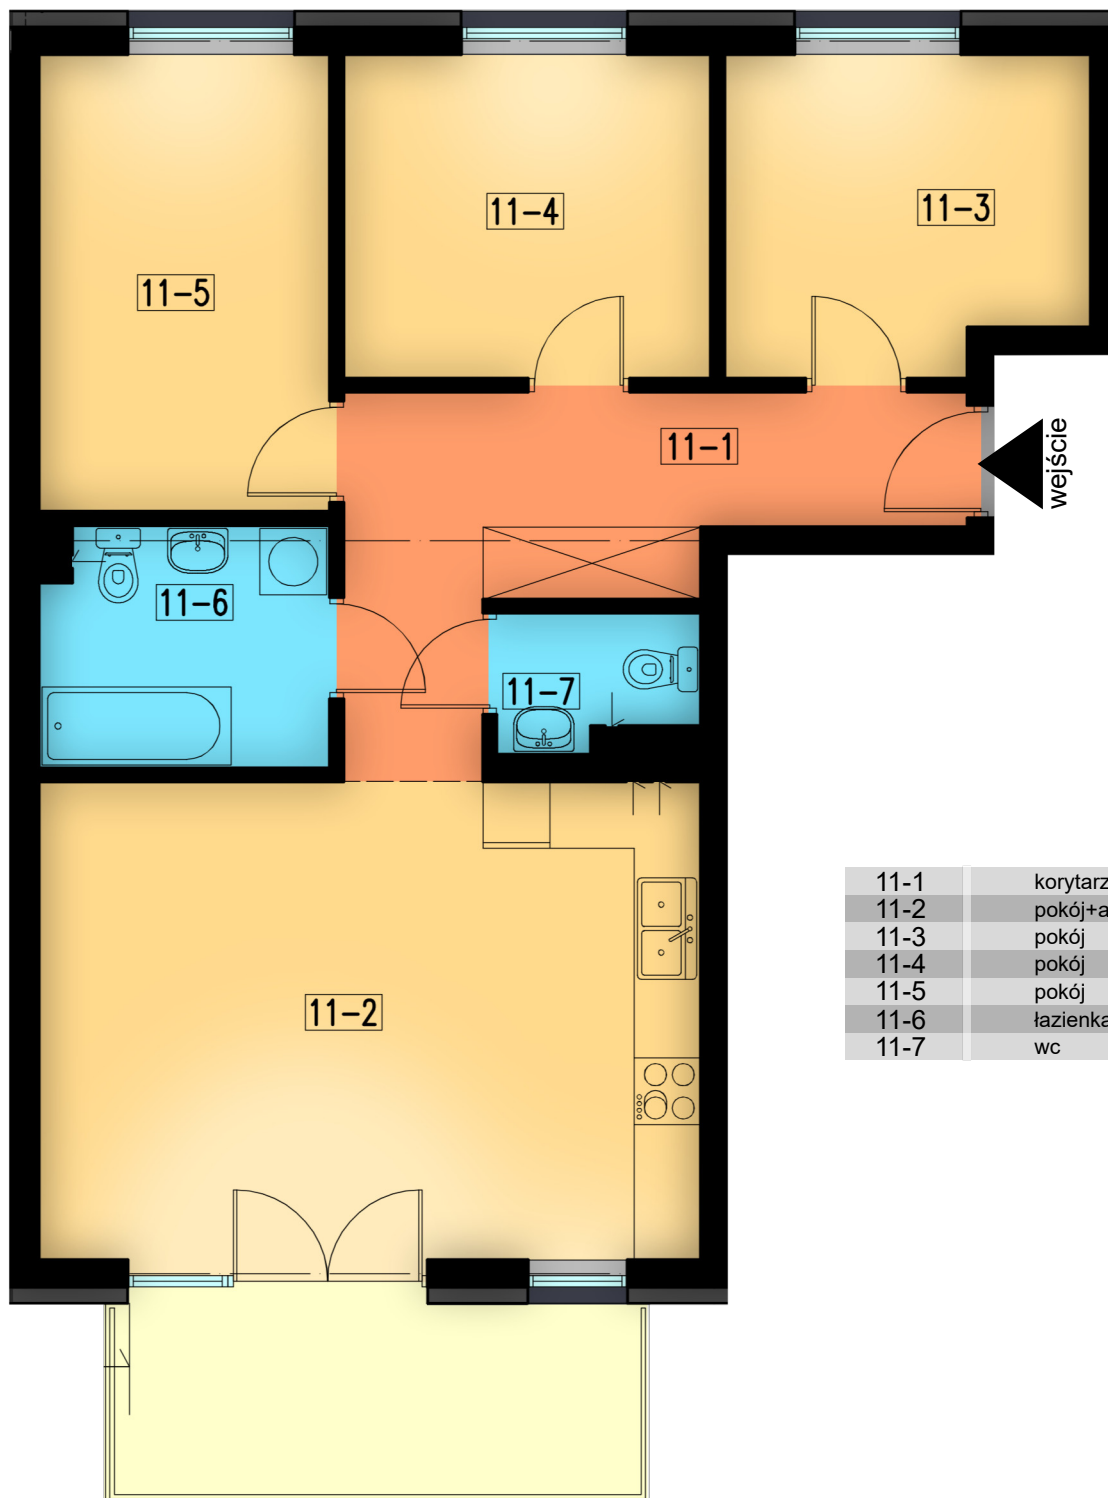

11-1	korytarz	10,86 m ²
11-2	pokój+aneks kuch.	25,48 m ²
11-3	pokój	9,00 m ²
11-4	pokój	9,00 m ²
11-5	pokój	10,66 m ²
11-6	łazienka	5,49 m ²
11-7	wc	2,04 m ²
		razem: 73,07 m ²

kondygnacja: I Piętro
numer: 11
powierzchnia: 73,07 m²

WIĘCEJ INFORMACJI POD NUMERAMI TELEFONÓW:
22 781-46-15
502-214-478
601-216-353

skala 1:100
1cm = 1m

11-1	korytarz	10,86 m ²
11-2	pokój+aneks kuch.	25,48 m ²
11-3	pokój	9,00 m ²
11-4	pokój	9,00 m ²
11-5	pokój	10,66 m ²
11-6	łazienka	5,49 m ²
11-7	wc	2,04 m ²

razem: 73,07 m²