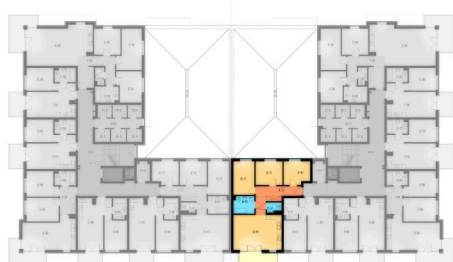

11-1	korytarz	10,86 m ²
11-2	pokój+aneks kuch.	25,48 m ²
11-3	pokój	9,00 m ²
11-4	pokój	9,00 m ²
11-5	pokój	10,66 m ²
11-6	łazienka	5,49 m ²
11-7	wc	2,04 m ²
		razem: 73,07 m ²

kondygnacja: I Piętro
numer: 11
powierzchnia: 73,07 m²

WIĘCEJ INFORMACJI POD NUMERAMI TELEFONÓW:
22 781-46-15
502-214-478
601-216-353

skala 1:100
1cm = 1m

11-1	korytarz	10,86 m ²
11-2	pokój+aneks kuch.	25,48 m ²
11-3	pokój	9,00 m ²
11-4	pokój	9,00 m ²
11-5	pokój	10,66 m ²
11-6	łazienka	5,49 m ²
11-7	wc	2,04 m ²

razem: 73,07 m²