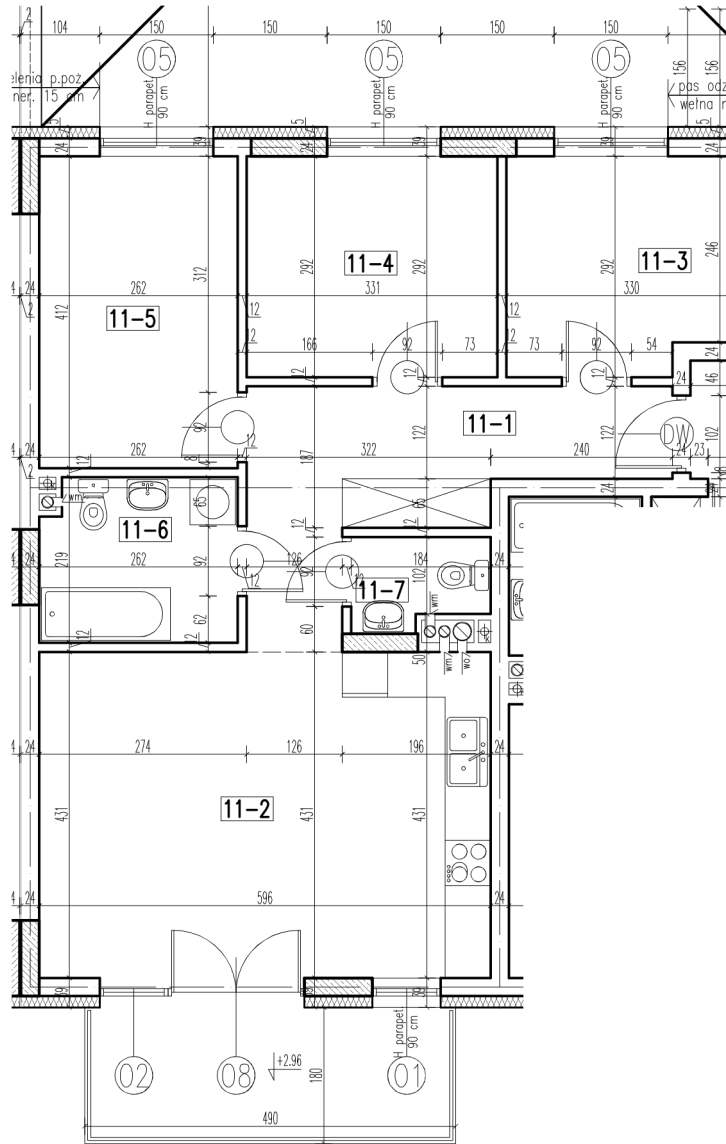

11-1	korytarz	10,86 m ²
11-2	pokój+aneks kuch.	25,48 m ²
11-3	pokój	9,00 m ²
11-4	pokój	9,00 m ²
11-5	pokój	10,66 m ²
11-6	łazienka	5,49 m ²
11-7	wc	2,04 m ²
		razem: 73,07 m ²

kondygnacja: I Piętro
numer: 11
powierzchnia: 73,07 m²

WIĘCEJ INFORMACJI POD NUMERAMI TELEFONÓW:
22 781-46-15
502-214-478
601-216-353

skala 1:100
1cm = 1m

11-1	korytarz	10,86 m ²
11-2	pokój+aneks kuch.	25,48 m ²
11-3	pokój	9,00 m ²
11-4	pokój	9,00 m ²
11-5	pokój	10,66 m ²
11-6	łazienka	5,49 m ²
11-7	wc	2,04 m ²

razem: 73,07 m²