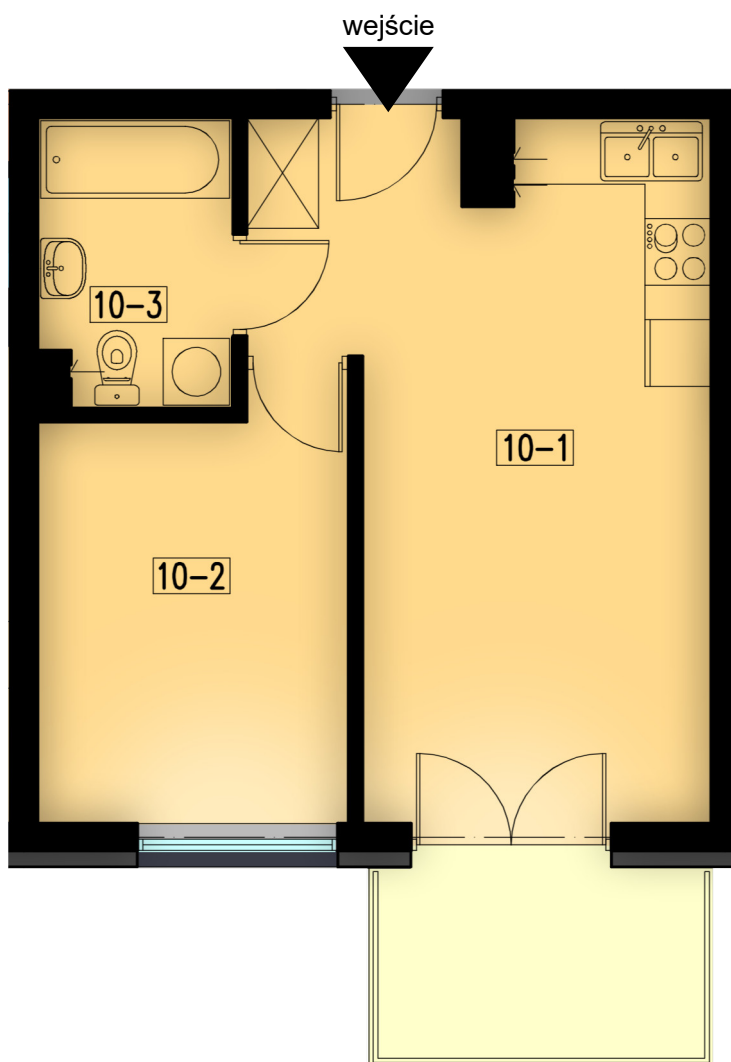

10-1	pokój+aneks kuch.	21,61 m ²
10-2	pokój	10,43 m ²
10-3	łazienka	4,37 m ²

razem: 36,41 m²

kondygnacja: I Piętro
numer: 10
powierzchnia: 36,41 m²

WIĘCEJ INFORMACJI POD NUMERAMI TELEFONÓW:

22 781-46-15
502-214-478
601-216-353

skala 1:100
1cm = 1m

10-1	pokój+aneks kuch.	21,61 m ²
10-2	pokój	10,43 m ²
10-3	łazienka	4,37 m ²

razem: 36,41 m²