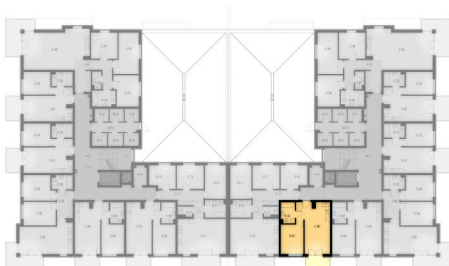

10-1	pokój+aneks kuch.	21,61 m ²
10-2	pokój	10,43 m ²
10-3	łazienka	4,37 m ²

razem: 36,41 m²

kondygnacja: I Piętro
numer: 10
powierzchnia: 36,41 m²

WIĘCEJ INFORMACJI POD NUMERAMI TELEFONÓW:

22 781-46-15
502-214-478
601-216-353

skala 1:100
1cm = 1m

10-1	pokój+aneks kuch.	21,61 m ²
10-2	pokój	10,43 m ²
10-3	łazienka	4,37 m ²

razem: 36,41 m²