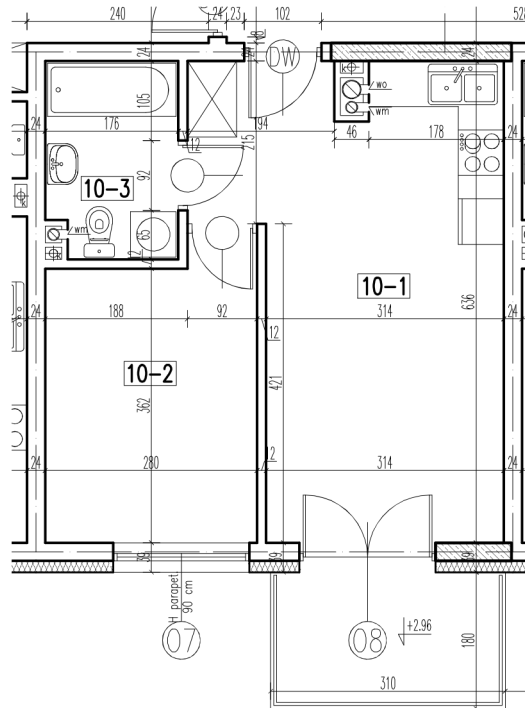

10-1	pokój+aneks kuch.	21,61 m ²
10-2	pokój	10,43 m ²
10-3	łazienka	4,37 m ²

razem: 36,41 m²

kondygnacja: I Piętro
numer: 10
powierzchnia: 36,41 m²

WIĘCEJ INFORMACJI POD NUMERAMI TELEFONÓW:

22 781-46-15
502-214-478
601-216-353

skala 1:100
1cm = 1m

10-1	pokój+aneks kuch.	21,61 m ²
10-2	pokój	10,43 m ²
10-3	łazienka	4,37 m ²

razem: 36,41 m²