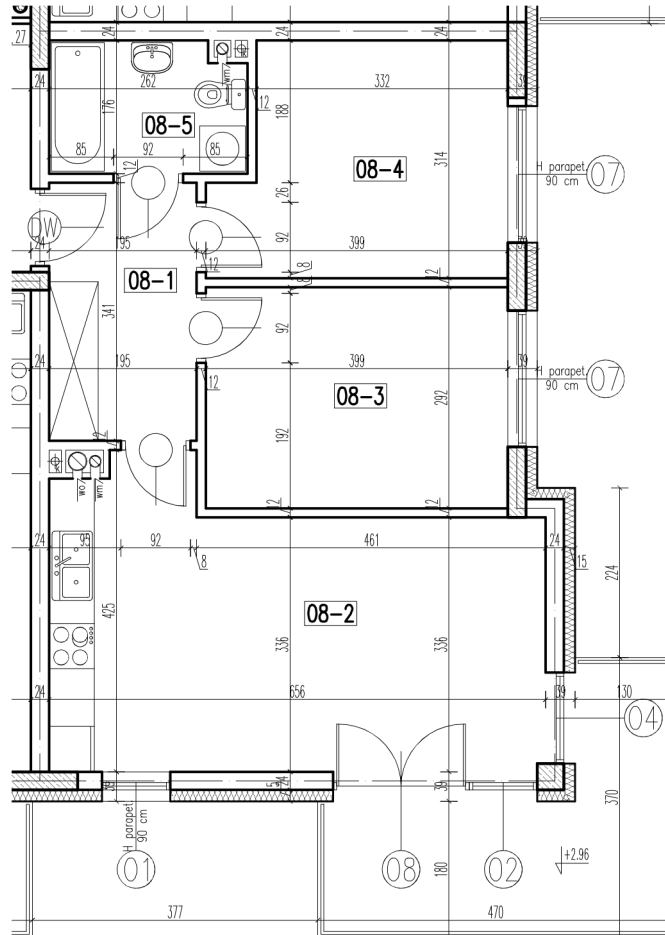

08-1	korytarz	6,54 m ²
08-2	pokój+aneks kuch.	23,25 m ²
08-3	pokój	11,51 m ²
08-4	pokój	11,13 m ²
08-5	pokój	4,37 m ²

razem: 56,80 m²

kondygnacja: I Piętro
numer: 08
powierzchnia: 56,80 m²

WIĘCEJ INFORMACJI POD NUMERAMI TELEFONÓW:
22 781-46-15
502-214-478
601-216-353

skala 1:100
1cm = 1m

08-1	korytarz	6,54 m ²
08-2	pokój+aneks kuch.	23,25 m ²
08-3	pokój	11,51 m ²
08-4	pokój	11,13 m ²
08-5	pokój	4,37 m ²

razem: 56,80 m²