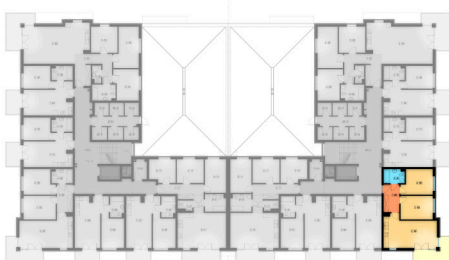

08-1	korytarz	6,54 m ²
08-2	pokój+aneks kuch.	23,25 m ²
08-3	pokój	11,51 m ²
08-4	pokój	11,13 m ²
08-5	pokój	4,37 m ²

razem: 56,80 m²

kondygnacja: I Piętro
numer: 08
powierzchnia: 56,80 m²

WIĘCEJ INFORMACJI POD NUMERAMI TELEFONÓW:
22 781-46-15
502-214-478
601-216-353

skala 1:100
1cm = 1m

08-1	korytarz	6,54 m ²
08-2	pokój+aneks kuch.	23,25 m ²
08-3	pokój	11,51 m ²
08-4	pokój	11,13 m ²
08-5	pokój	4,37 m ²

razem: 56,80 m²