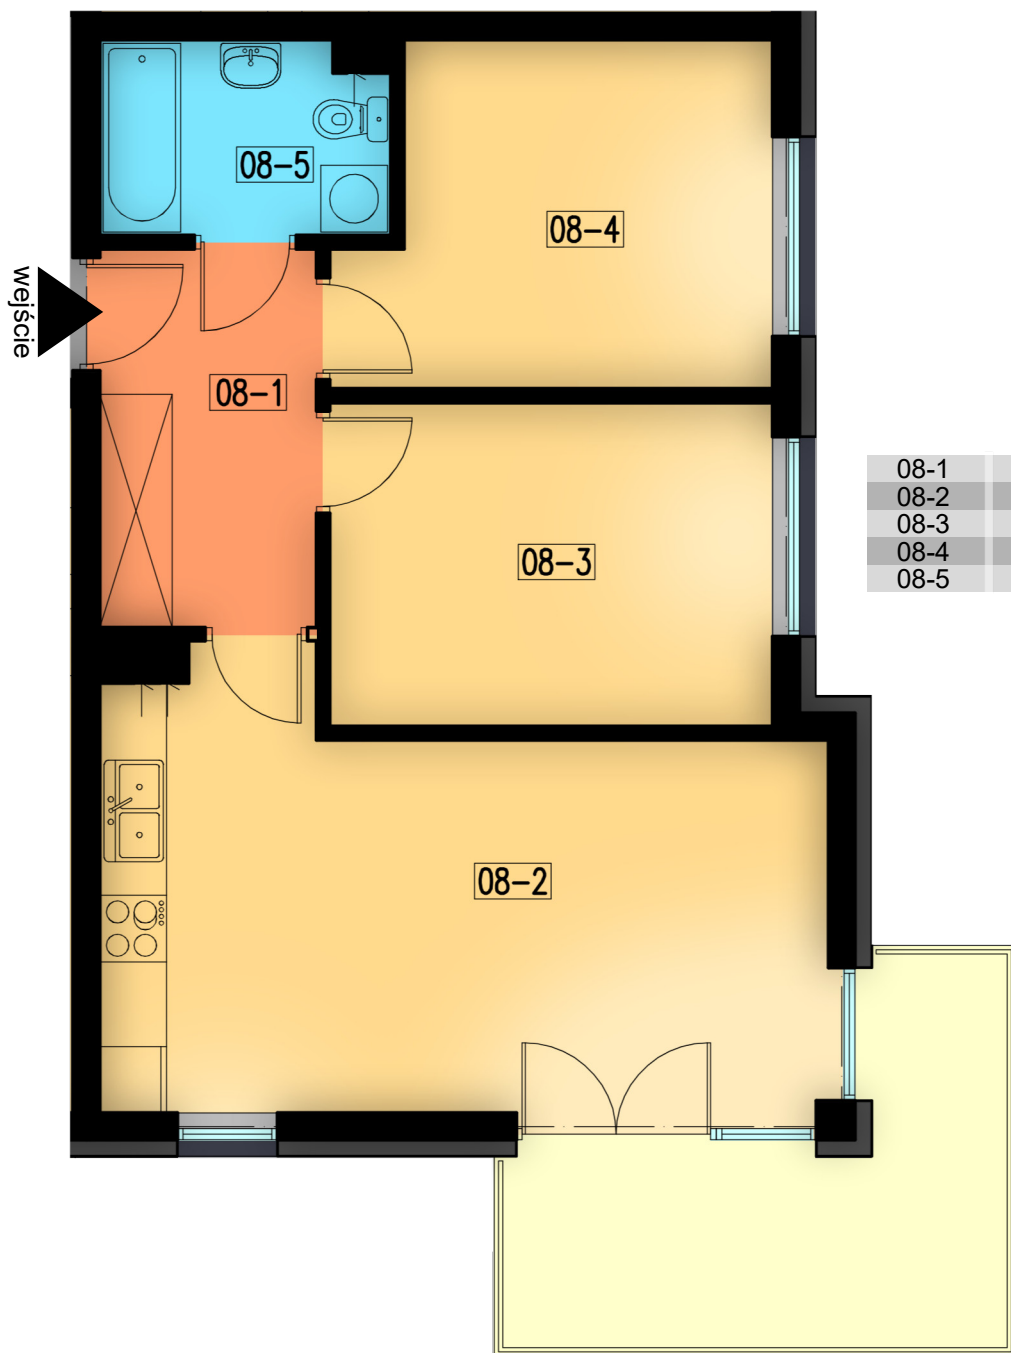

08-1	korytarz	6,54 m ²
08-2	pokój+aneks kuch.	23,25 m ²
08-3	pokój	11,51 m ²
08-4	pokój	11,13 m ²
08-5	pokój	4,37 m ²

razem: 56,80 m²

kondygnacja: I Piętro
numer: 08
powierzchnia: 56,80 m²

WIĘCEJ INFORMACJI POD NUMERAMI TELEFONÓW:
22 781-46-15
502-214-478
601-216-353

skala 1:100
1cm = 1m

08-1	korytarz	6,54 m ²
08-2	pokój+aneks kuch.	23,25 m ²
08-3	pokój	11,51 m ²
08-4	pokój	11,13 m ²
08-5	pokój	4,37 m ²

razem: 56,80 m²