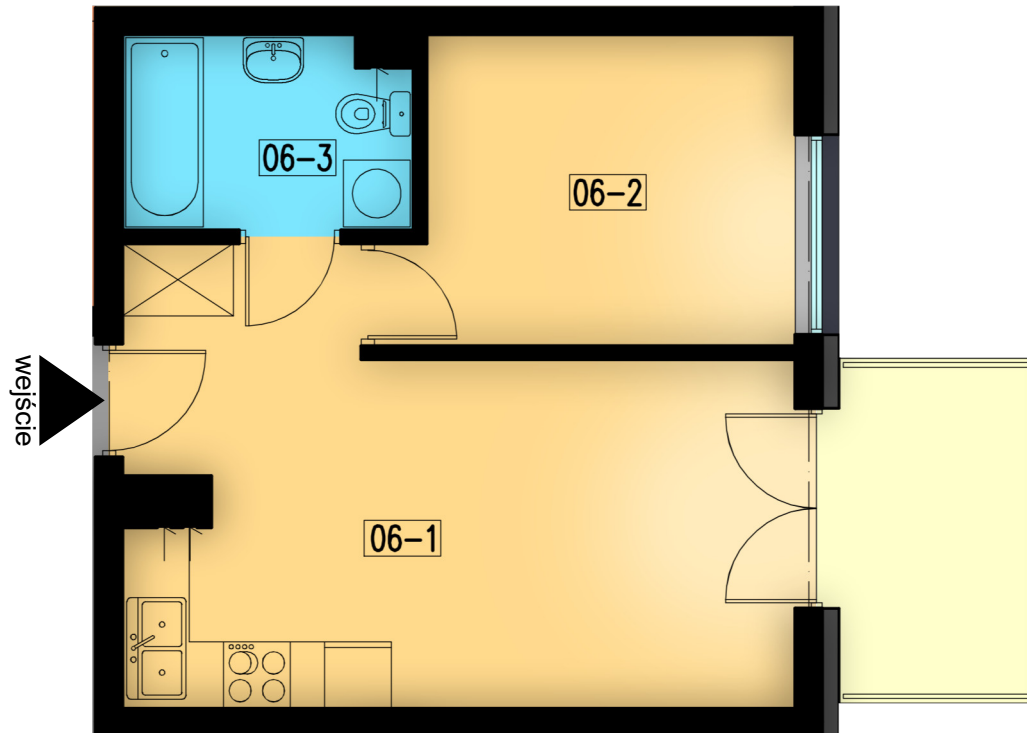

06-1	pokój+aneks kuch.	20,68 m ²
06-2	pokój	9,60 m ²
06-3	łazienka	4,37 m ²

razem: 34,65 m²

kondygnacja: I Piętro
numer: 06
powierzchnia: 34,65 m²

WIĘCEJ INFORMACJI POD NUMERAMI TELEFONÓW:

22 781-46-15
502-214-478
601-216-353

skala 1:100
1cm = 1m

06-1	pokój+aneks kuch.	20,68 m ²
06-2	pokój	9,60 m ²
06-3	łazienka	4,37 m ²

razem: 34,65 m²