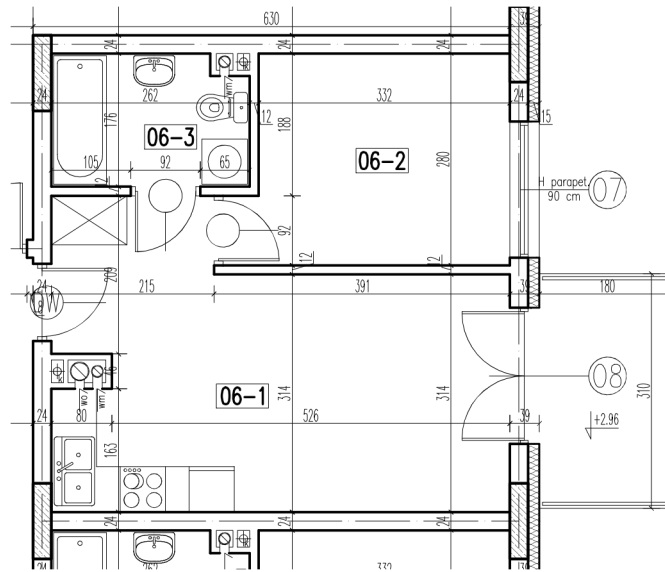

06-1	pokój+aneks kuch.	20,68 m ²
06-2	pokój	9,60 m ²
06-3	łazienka	4,37 m ²

razem: 34,65 m²

kondygnacja: I Piętro
numer: 06
powierzchnia: 34,65 m²

WIĘCEJ INFORMACJI POD NUMERAMI TELEFONÓW:

22 781-46-15
502-214-478
601-216-353

skala 1:100
1cm = 1m

06-1	pokój+aneks kuch.	20,68 m ²
06-2	pokój	9,60 m ²
06-3	łazienka	4,37 m ²

razem: 34,65 m²