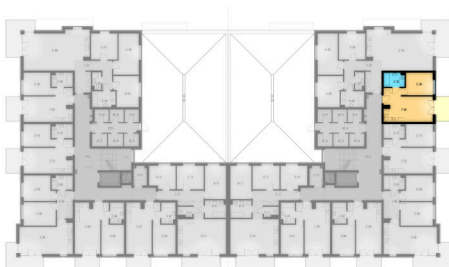

06-1	pokój+aneks kuch.	20,68 m ²
06-2	pokój	9,60 m ²
06-3	łazienka	4,37 m ²

razem: 34,65 m²

kondygnacja: I Piętro
numer: 06
powierzchnia: 34,65 m²

WIĘCEJ INFORMACJI POD NUMERAMI TELEFONÓW:

22 781-46-15
502-214-478
601-216-353

skala 1:100
1cm = 1m

06-1	pokój+aneks kuch.	20,68 m ²
06-2	pokój	9,60 m ²
06-3	łazienka	4,37 m ²

razem: 34,65 m²