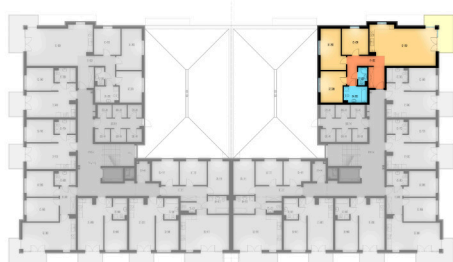

05-1	korytarz	13,54 m ²
05-2	pokój+aneks kuch.	35,87 m ²
05-3	pokój	10,40 m ²
05-4	pokój	13,63 m ²
05-5	pokój	11,11 m ²
05-6	łazienka	5,59 m ²
05-7	wc	2,31 m ²

razem: 94,45 m²

kondygnacja: III Piętro
numer: 05
powierzchnia: 94,45 m²