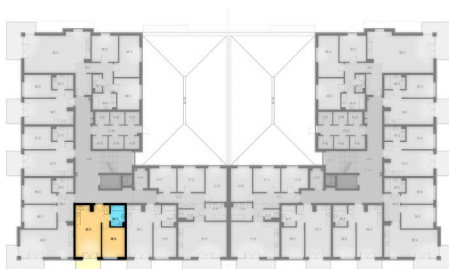

30-1	pokój+aneks kuch.	21,61 m ²
30-2	pokój	10,43 m ²
30-3	łazienka	4,37 m ²

razem: 36,41 m²

kondygnacja: IV Piętro
numer: 30
powierzchnia: 36,41 m²

WIĘCEJ INFORMACJI POD NUMERAMI TELEFONÓW:

22 781-46-15
502-214-478
601-216-353

skala 1:100
1cm = 1m

30-1	pokój+aneks kuch.	21,61 m ²
30-2	pokój	10,43 m ²
30-3	łazienka	4,37 m ²

razem: 36,41 m²