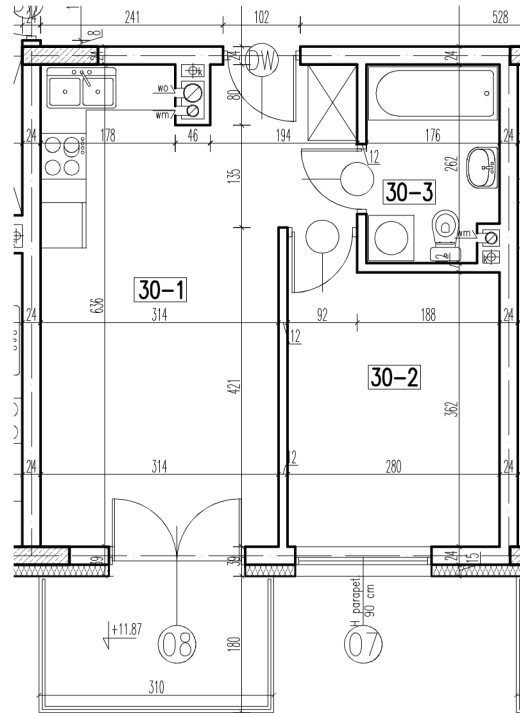

30-1	pokój+aneks kuch.	21,61 m ²
30-2	pokój	10,43 m ²
30-3	łazienka	4,37 m ²

razem: 36,41 m²

kondygnacja: IV Piętro
numer: 30
powierzchnia: 36,41 m²

WIĘCEJ INFORMACJI POD NUMERAMI TELEFONÓW:

22 781-46-15
502-214-478
601-216-353

skala 1:100
1cm = 1m

30-1	pokój+aneks kuch.	21,61 m ²
30-2	pokój	10,43 m ²
30-3	łazienka	4,37 m ²

razem: 36,41 m²