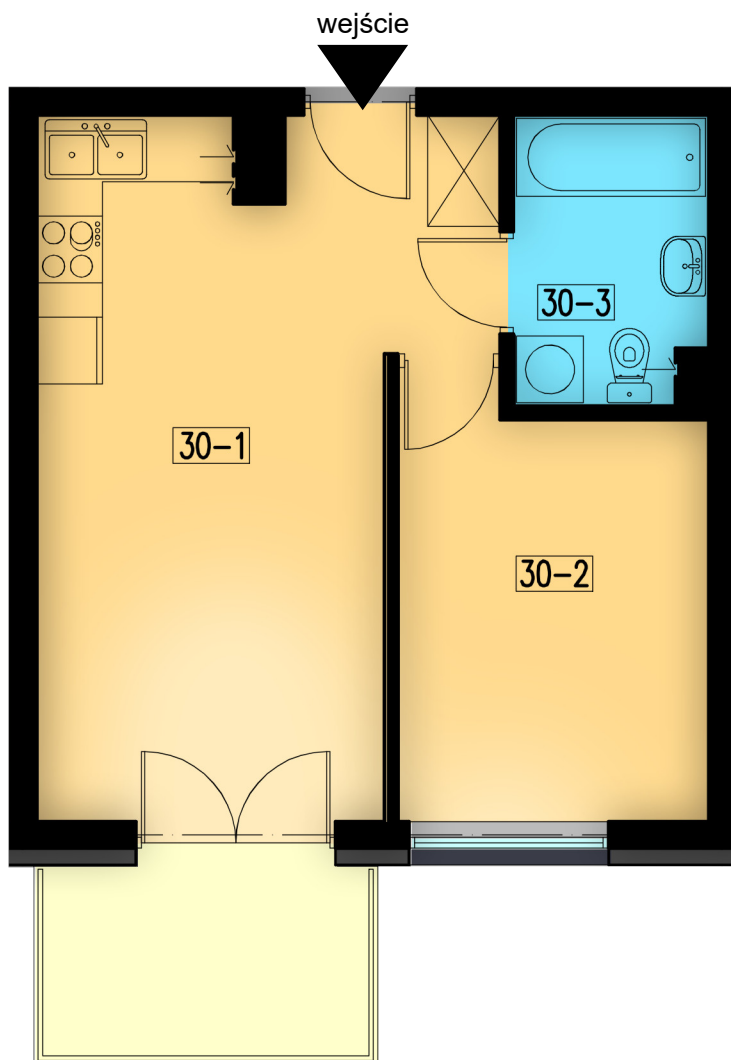

30-1	pokój+aneks kuch.	21,61 m ²
30-2	pokój	10,43 m ²
30-3	łazienka	4,37 m ²

razem: 36,41 m²

kondygnacja: IV Piętro
numer: 30
powierzchnia: 36,41 m²

WIĘCEJ INFORMACJI POD NUMERAMI TELEFONÓW:

22 781-46-15
502-214-478
601-216-353

skala 1:100
1cm = 1m

30-1	pokój+aneks kuch.	21,61 m ²
30-2	pokój	10,43 m ²
30-3	łazienka	4,37 m ²

razem: 36,41 m²