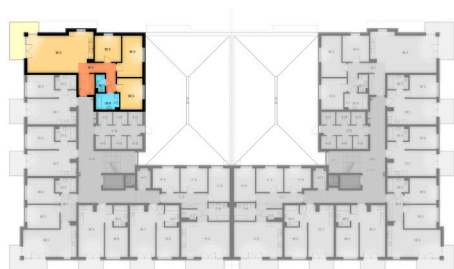

26-1	korytarz	13,54 m ²
26-2	pokój+aneks kuch.	35,87 m ²
26-3	pokój	10,40 m ²
26-4	pokój	13,63 m ²
26-5	pokój	11,11 m ²
26-6	łazienka	5,59 m ²
26-7	wc	2,31 m ²
		razem: 94,45 m ²

kondygnacja: IV Piętro
numer: 26
powierzchnia: 94,45 m²

WIĘCEJ INFORMACJI POD NUMERAMI TELEFONÓW:
22 781-46-15
502-214-478
601-216-353

skala 1:100
1cm = 1m

26-1	korytarz	13,54 m ²
26-2	pokój+aneks kuch.	35,87 m ²
26-3	pokój	10,40 m ²
26-4	pokój	13,63 m ²
26-5	pokój	11,11 m ²
26-6	łazienka	5,59 m ²
26-7	wc	2,31 m ²

razem: 94,45 m²