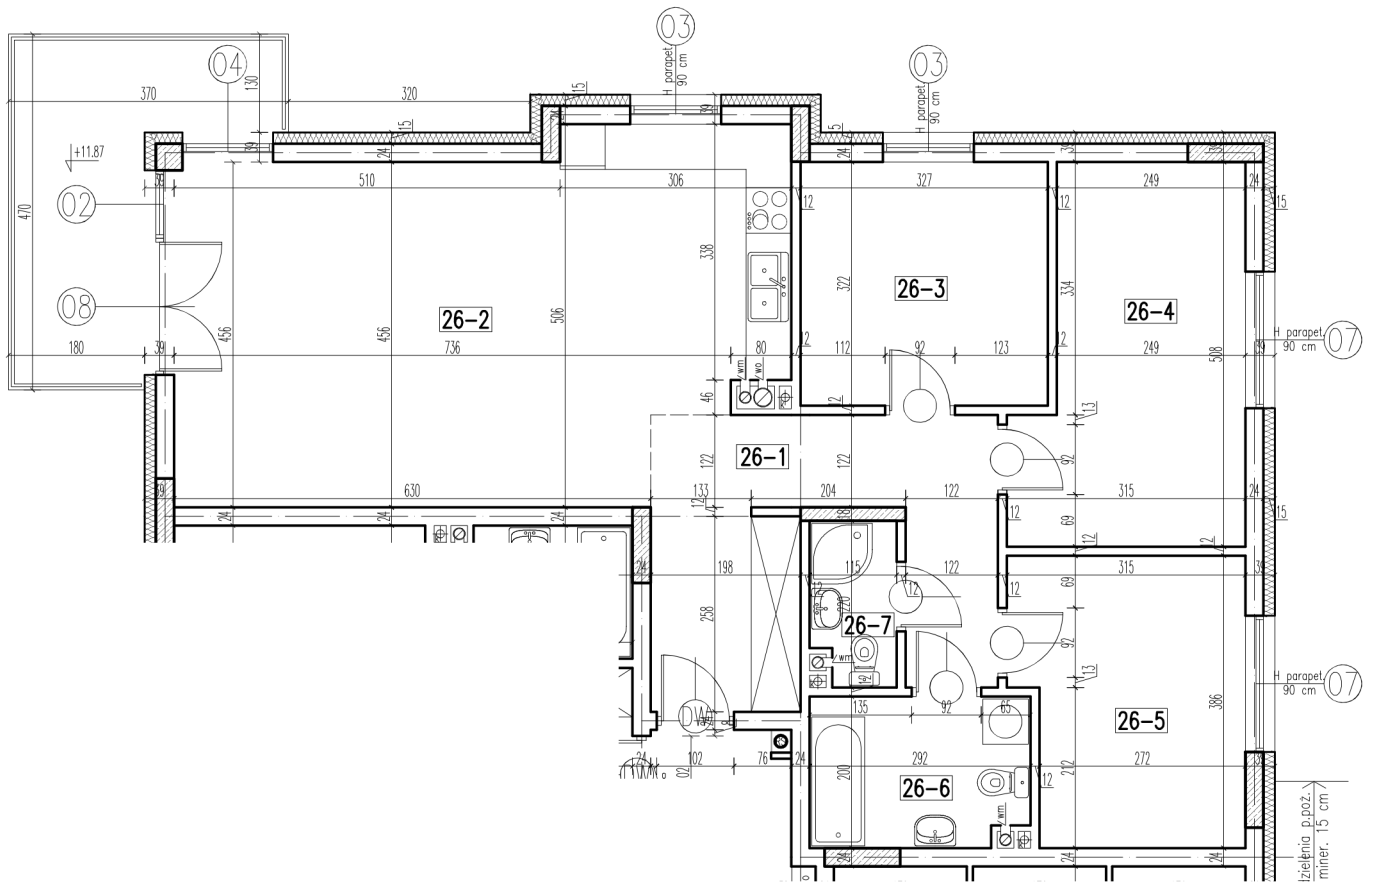

26-1	korytarz	13,54 m ²
26-2	pokój+aneks kuch.	35,87 m ²
26-3	pokój	10,40 m ²
26-4	pokój	13,63 m ²
26-5	pokój	11,11 m ²
26-6	łazienka	5,59 m ²
26-7	wc	2,31 m ²
		razem: 94,45 m ²

kondygnacja: IV Piętro
numer: 26
powierzchnia: 94,45 m²

WIĘCEJ INFORMACJI POD NUMERAMI TELEFONÓW:
22 781-46-15
502-214-478
601-216-353

skala 1:100
1cm = 1m

26-1	korytarz	13,54 m ²
26-2	pokój+aneks kuch.	35,87 m ²
26-3	pokój	10,40 m ²
26-4	pokój	13,63 m ²
26-5	pokój	11,11 m ²
26-6	łazienka	5,59 m ²
26-7	wc	2,31 m ²

razem: 94,45 m²