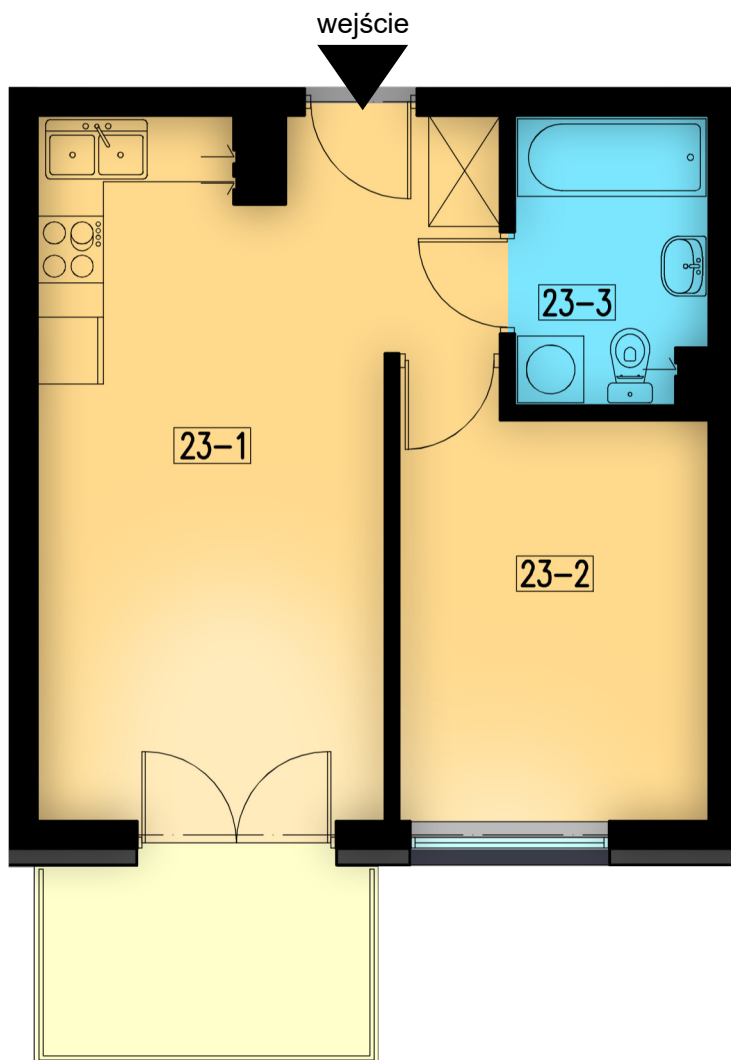

23-1	pokój+aneks kuch.	21,61 m ²
23-2	pokój	10,43 m ²
23-3	łazienka	4,37 m ²

razem: 36,41 m²

kondygnacja: III Piętro
numer: 23
powierzchnia: 36,41 m²

WIĘCEJ INFORMACJI POD NUMERAMI TELEFONÓW:

22 781-46-15
502-214-478
601-216-353

skala 1:100

1cm = 1m

23-1	pokój+aneks kuch.	21,61 m ²
23-2	pokój	10,43 m ²
23-3	łazienka	4,37 m ²

razem: 36,41 m²