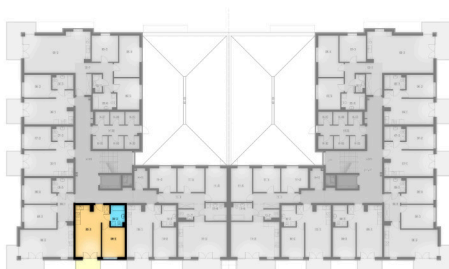

23-1	pokój+aneks kuch.	21,61 m ²
23-2	pokój	10,43 m ²
23-3	łazienka	4,37 m ²

razem: 36,41 m²

kondygnacja: III Piętro
numer: 23
powierzchnia: 36,41 m²

WIĘCEJ INFORMACJI POD NUMERAMI TELEFONÓW:

22 781-46-15
502-214-478
601-216-353

skala 1:100

1cm = 1m

23-1	pokój+aneks kuch.	21,61 m ²
23-2	pokój	10,43 m ²
23-3	łazienka	4,37 m ²

razem: 36,41 m²