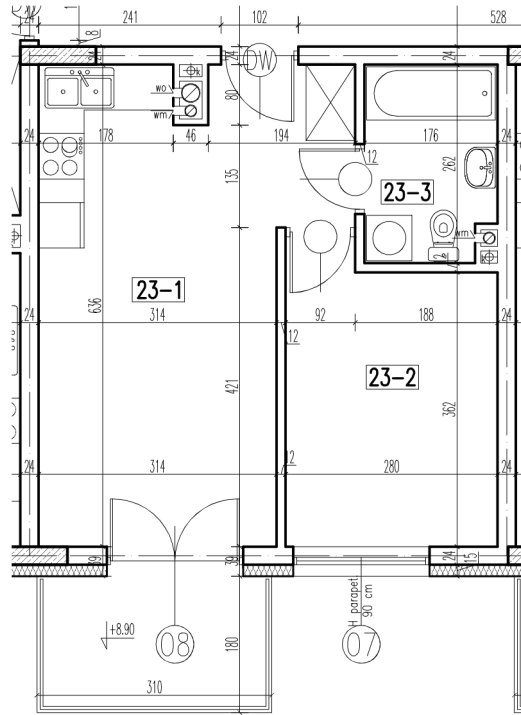

23-1	pokój+aneks kuch.	21,61 m ²
23-2	pokój	10,43 m ²
23-3	łazienka	4,37 m ²

razem: 36,41 m²

kondygnacja: III Piętro
numer: 23
powierzchnia: 36,41 m²

WIĘCEJ INFORMACJI POD NUMERAMI TELEFONÓW:

22 781-46-15
502-214-478
601-216-353

skala 1:100

1cm = 1m

23-1	pokój+aneks kuch.	21,61 m ²
23-2	pokój	10,43 m ²
23-3	łazienka	4,37 m ²

razem: 36,41 m²