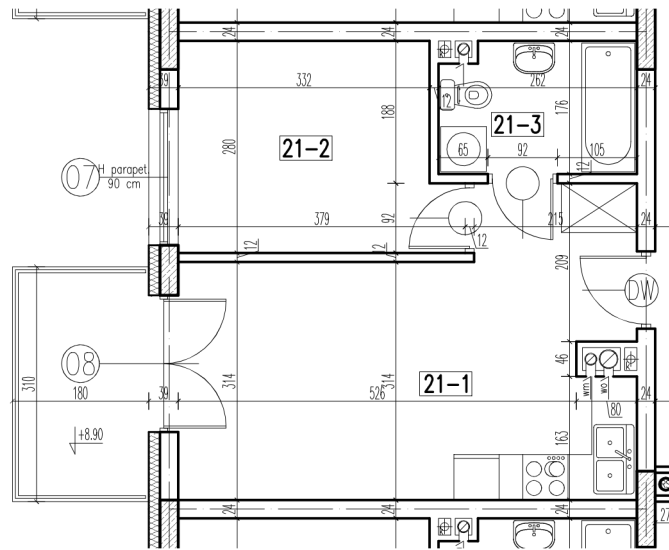

21-1	pokój+aneks kuch.	20,68 m ²
21-2	pokój	9,60 m ²
21-3	łazienka	4,37 m ²

razem: 34,65 m²

kondygnacja: III Piętro
numer: 21
powierzchnia: 34,65 m²

WIĘCEJ INFORMACJI POD NUMERAMI TELEFONÓW:
22 781-46-15
502-214-478
601-216-353

skala 1:100
1cm = 1m

21-1	pokój+aneks kuch.	20,68 m ²
21-2	pokój	9,60 m ²
21-3	łazienka	4,37 m ²

razem: 34,65 m²