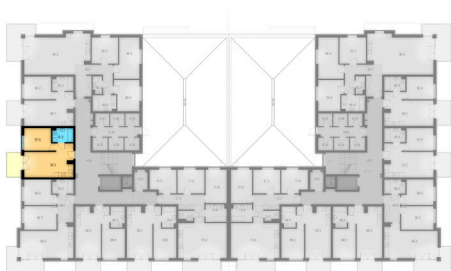

21-1	pokój+aneks kuch.	20,68 m ²
21-2	pokój	9,60 m ²
21-3	łazienka	4,37 m ²

razem: 34,65 m²

kondygnacja: III Piętro
numer: 21
powierzchnia: 34,65 m²

WIĘCEJ INFORMACJI POD NUMERAMI TELEFONÓW:
22 781-46-15
502-214-478
601-216-353

skala 1:100
1cm = 1m

21-1	pokój+aneks kuch.	20,68 m ²
21-2	pokój	9,60 m ²
21-3	łazienka	4,37 m ²

razem: 34,65 m²