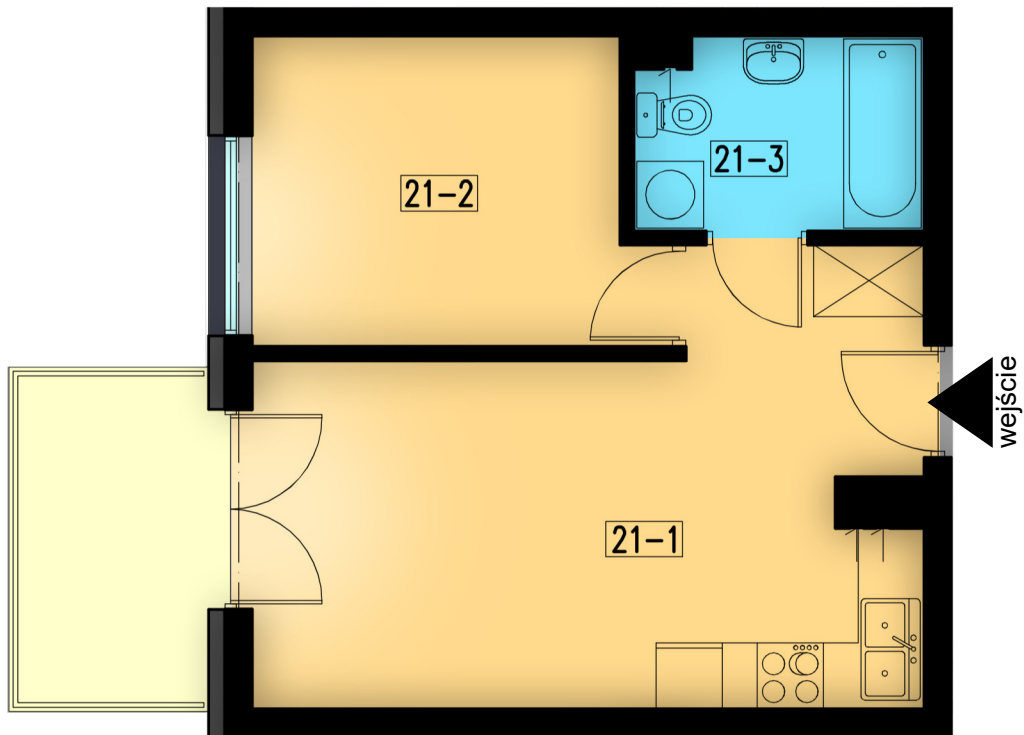

21-1	pokój+aneks kuch.	20,68 m ²
21-2	pokój	9,60 m ²
21-3	łazienka	4,37 m ²

razem: 34,65 m²

kondygnacja: III Piętro
numer: 21
powierzchnia: 34,65 m²

WIĘCEJ INFORMACJI POD NUMERAMI TELEFONÓW:
22 781-46-15
502-214-478
601-216-353

skala 1:100
1cm = 1m

21-1	pokój+aneks kuch.	20,68 m ²
21-2	pokój	9,60 m ²
21-3	łazienka	4,37 m ²

razem: 34,65 m²