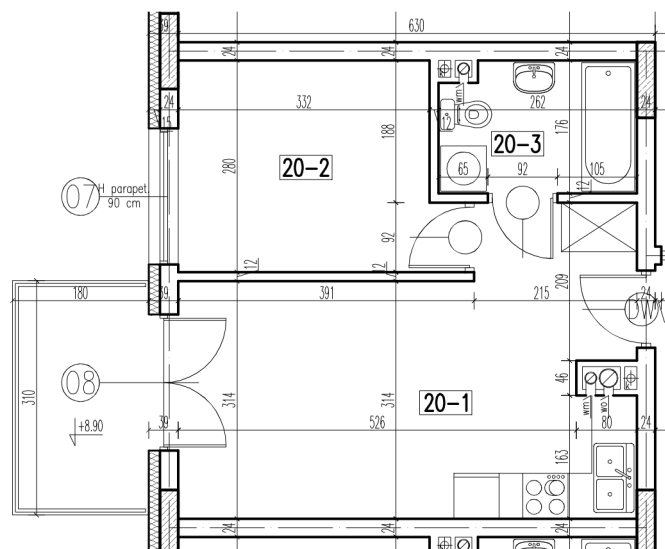

20-1	pokój+aneks kuch.	20,68 m ²
20-2	pokój	9,60 m ²
20-3	łazienka	4,37 m ²

razem: 34,65 m²

kondygnacja: III Piętro
numer: 20
powierzchnia: 34,65 m²

WIĘCEJ INFORMACJI POD NUMERAMI TELEFONÓW:

22 781-46-15

502-214-478

601-216-353

skala 1:100
1cm = 1m

20-1	pokój+aneks kuch.	20,68 m ²
20-2	pokój	9,60 m ²
20-3	łazienka	4,37 m ²

razem: 34,65 m²