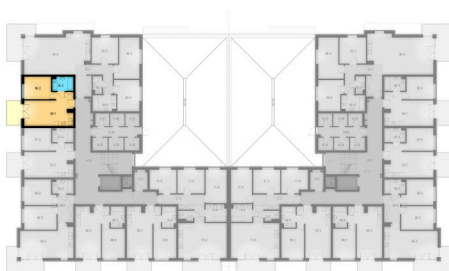

20-1	pokój+aneks kuch.	20,68 m ²
20-2	pokój	9,60 m ²
20-3	łazienka	4,37 m ²

razem: 34,65 m²

kondygnacja: III Piętro
numer: 20
powierzchnia: 34,65 m²

WIĘCEJ INFORMACJI POD NUMERAMI TELEFONÓW:

22 781-46-15

502-214-478

601-216-353

skala 1:100
1cm = 1m

20-1	pokój+aneks kuch.	20,68 m ²
20-2	pokój	9,60 m ²
20-3	łazienka	4,37 m ²

razem: 34,65 m²