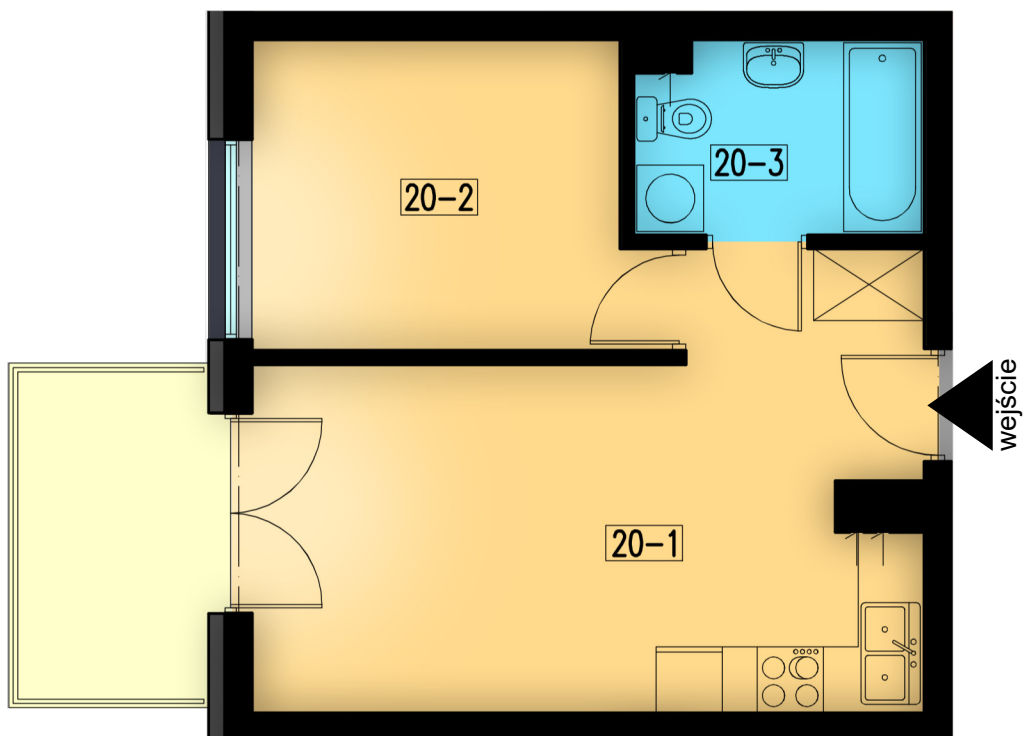

20-1	pokój+aneks kuch.	20,68 m ²
20-2	pokój	9,60 m ²
20-3	łazienka	4,37 m ²

razem: 34,65 m²

kondygnacja: III Piętro
numer: 20
powierzchnia: 34,65 m²

WIĘCEJ INFORMACJI POD NUMERAMI TELEFONÓW:

22 781-46-15

502-214-478

601-216-353

skala 1:100
1cm = 1m

20-1	pokój+aneks kuch.	20,68 m ²
20-2	pokój	9,60 m ²
20-3	łazienka	4,37 m ²

razem: 34,65 m²