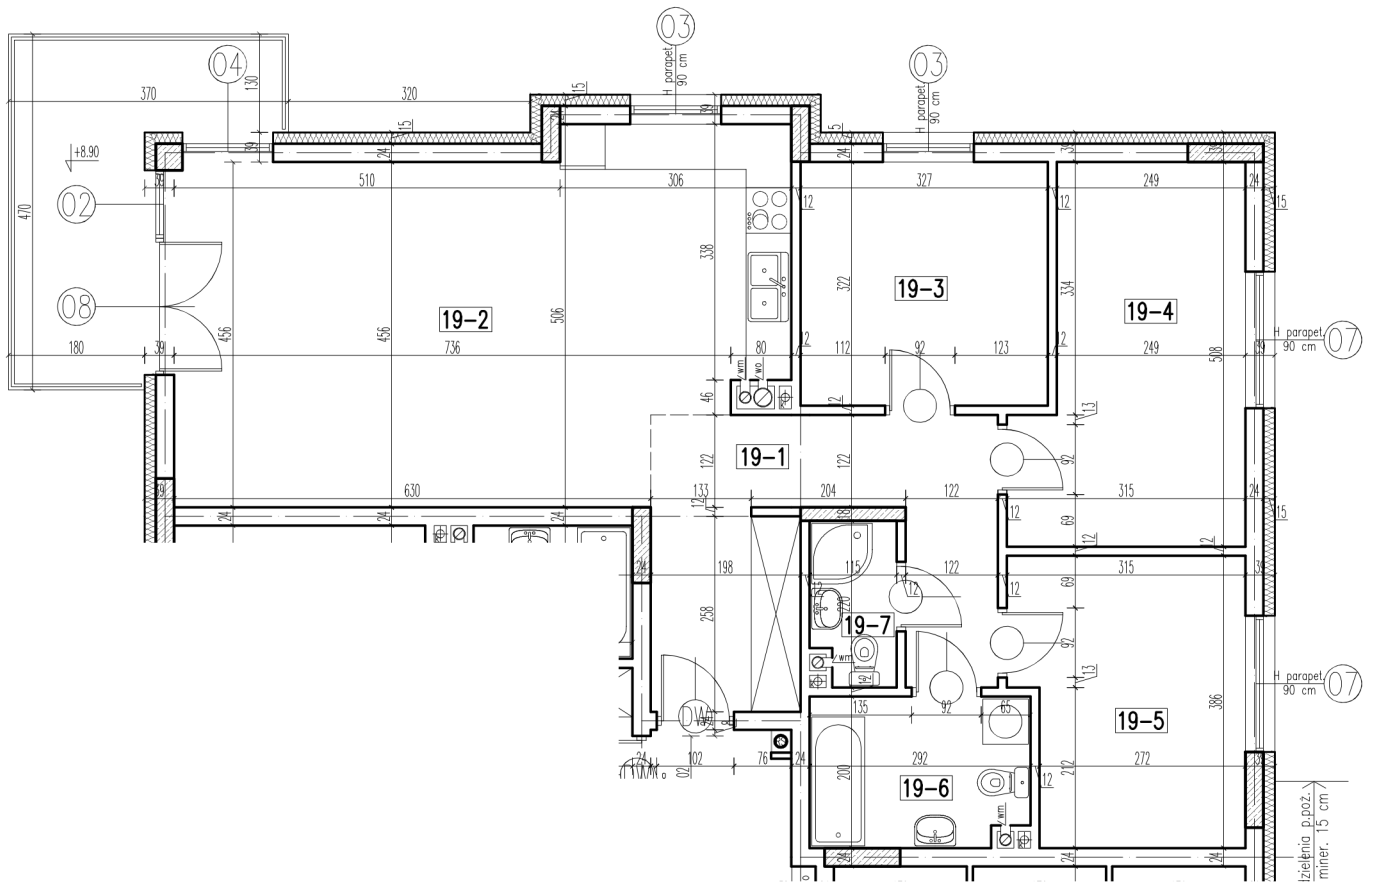

19-1	korytarz	13,54 m ²
19-2	pokój+aneks kuch.	35,87 m ²
19-3	pokój	10,40 m ²
19-4	pokój	13,63 m ²
19-5	pokój	11,11 m ²
19-6	łazienka	5,59 m ²
19-7	wc	2,31 m ²
		razem: 94,45 m ²

kondygnacja: III Piętro
numer: 19
powierzchnia: 94,45 m²

WIĘCEJ INFORMACJI POD NUMERAMI TELEFONÓW:
22 781-46-15
502-214-478
601-216-353

skala 1:100
1cm = 1m

19-1	korytarz	13,54 m ²
19-2	pokój+aneks kuch.	35,87 m ²
19-3	pokój	10,40 m ²
19-4	pokój	13,63 m ²
19-5	pokój	11,11 m ²
19-6	łazienka	5,59 m ²
19-7	wc	2,31 m ²

razem: 94,45 m²