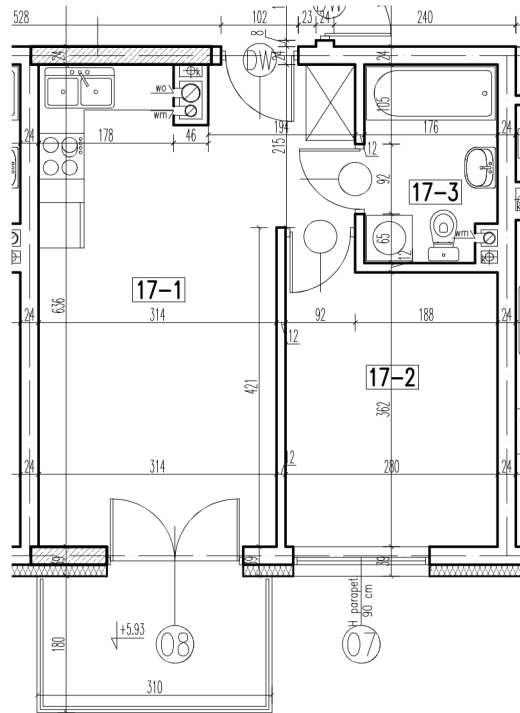

17-1	pokój+aneks kuch.	21,61 m ²
17-2	pokój	10,43 m ²
17-3	łazienka	4,37 m ²

razem: 36,41 m²

kondygnacja: II Piętro
numer: 17
powierzchnia: 36,41 m²

WIĘCEJ INFORMACJI POD NUMERAMI TELEFONÓW:

22 781-46-15

502-214-478

601-216-353

skala 1:100
1cm = 1m

17-1	pokój+aneks kuch.	21,61 m ²
17-2	pokój	10,43 m ²
17-3	łazienka	4,37 m ²

razem: 36,41 m²