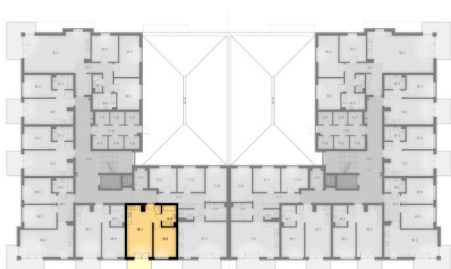

17-1	pokój+aneks kuch.	21,61 m ²
17-2	pokój	10,43 m ²
17-3	łazienka	4,37 m ²

razem: 36,41 m²

kondygnacja: II Piętro
numer: 17
powierzchnia: 36,41 m²

WIĘCEJ INFORMACJI POD NUMERAMI TELEFONÓW:

22 781-46-15

502-214-478

601-216-353

skala 1:100
1cm = 1m

17-1	pokój+aneks kuch.	21,61 m ²
17-2	pokój	10,43 m ²
17-3	łazienka	4,37 m ²

razem: 36,41 m²