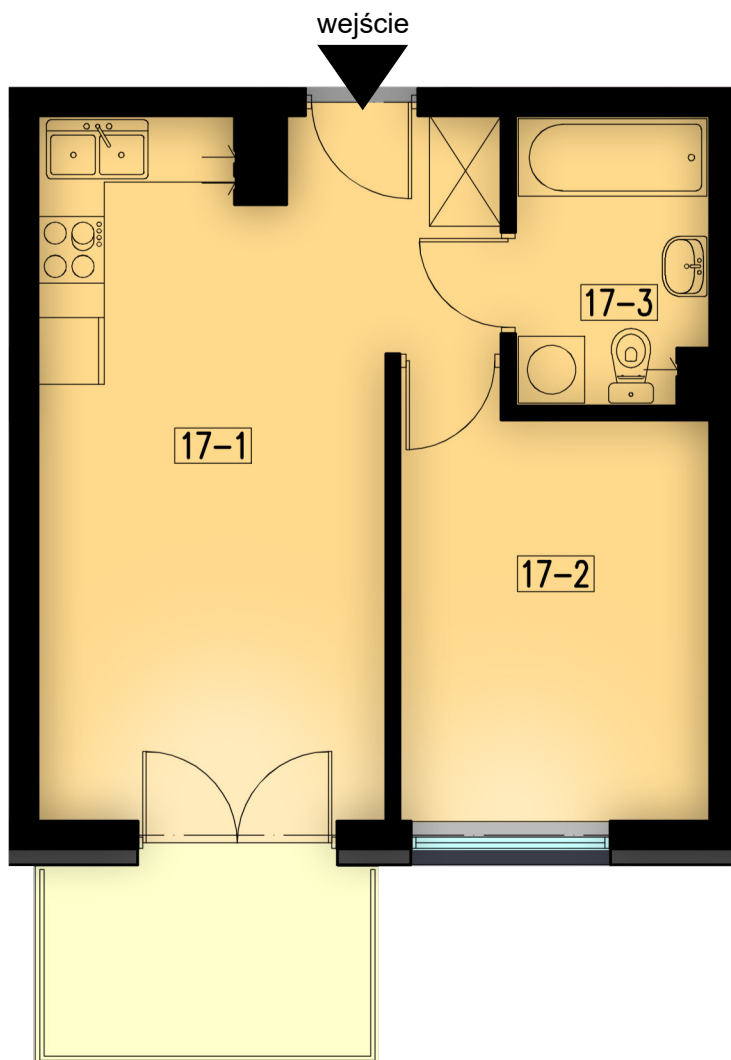

17-1	pokój+aneks kuch.	21,61 m ²
17-2	pokój	10,43 m ²
17-3	łazienka	4,37 m ²

razem: 36,41 m²

kondygnacja: II Piętro
numer: 17
powierzchnia: 36,41 m²

WIĘCEJ INFORMACJI POD NUMERAMI TELEFONÓW:

22 781-46-15

502-214-478

601-216-353

skala 1:100
1cm = 1m

17-1	pokój+aneks kuch.	21,61 m ²
17-2	pokój	10,43 m ²
17-3	łazienka	4,37 m ²

razem: 36,41 m²