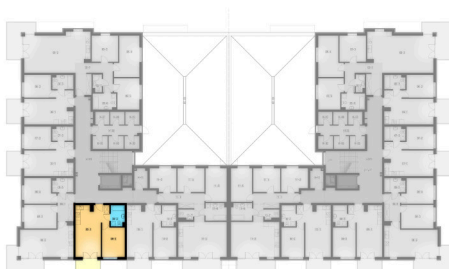

16-1	pokój+aneks kuch.	21,61 m ²
16-2	pokój	10,43 m ²
16-3	łazienka	4,37 m ²

razem: 36,41 m²

kondygnacja: II Piętro
numer: 16
powierzchnia: 36,41 m²

WIĘCEJ INFORMACJI POD NUMERAMI TELEFONÓW:

22 781-46-15
502-214-478
601-216-353

skala 1:100
1cm = 1m

16-1	pokój+aneks kuch.	21,61 m ²
16-2	pokój	10,43 m ²
16-3	łazienka	4,37 m ²

razem: 36,41 m²