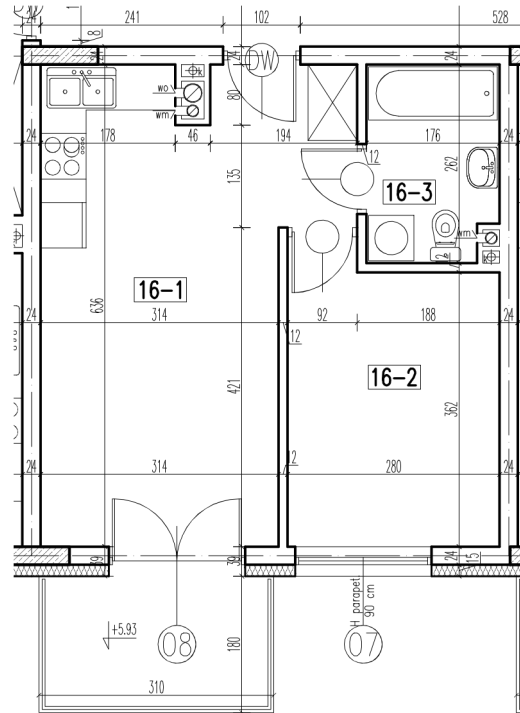

16-1	pokój+aneks kuch.	21,61 m ²
16-2	pokój	10,43 m ²
16-3	łazienka	4,37 m ²

razem: 36,41 m²

kondygnacja: II Piętro
numer: 16
powierzchnia: 36,41 m²

WIĘCEJ INFORMACJI POD NUMERAMI TELEFONÓW:

22 781-46-15
502-214-478
601-216-353

skala 1:100
1cm = 1m

16-1	pokój+aneks kuch.	21,61 m ²
16-2	pokój	10,43 m ²
16-3	łazienka	4,37 m ²

razem: 36,41 m²