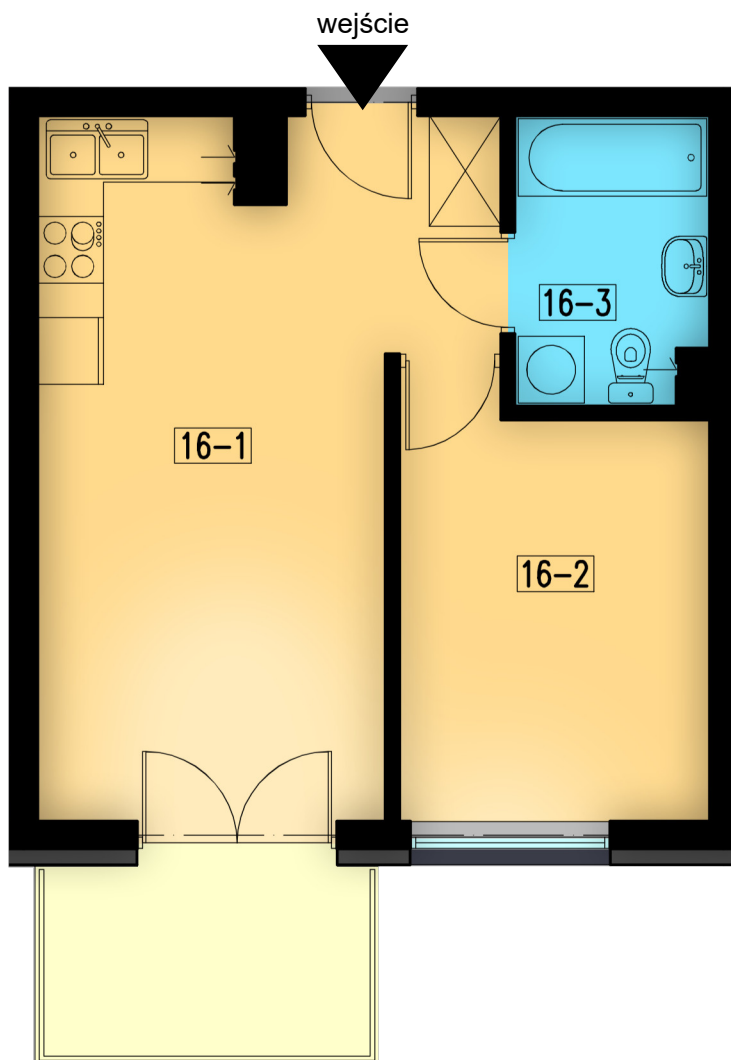

16-1	pokój+aneks kuch.	21,61 m ²
16-2	pokój	10,43 m ²
16-3	łazienka	4,37 m ²

razem: 36,41 m²

kondygnacja: II Piętro
numer: 16
powierzchnia: 36,41 m²

WIĘCEJ INFORMACJI POD NUMERAMI TELEFONÓW:

22 781-46-15
502-214-478
601-216-353

skala 1:100
1cm = 1m

16-1	pokój+aneks kuch.	21,61 m ²
16-2	pokój	10,43 m ²
16-3	łazienka	4,37 m ²

razem: 36,41 m²