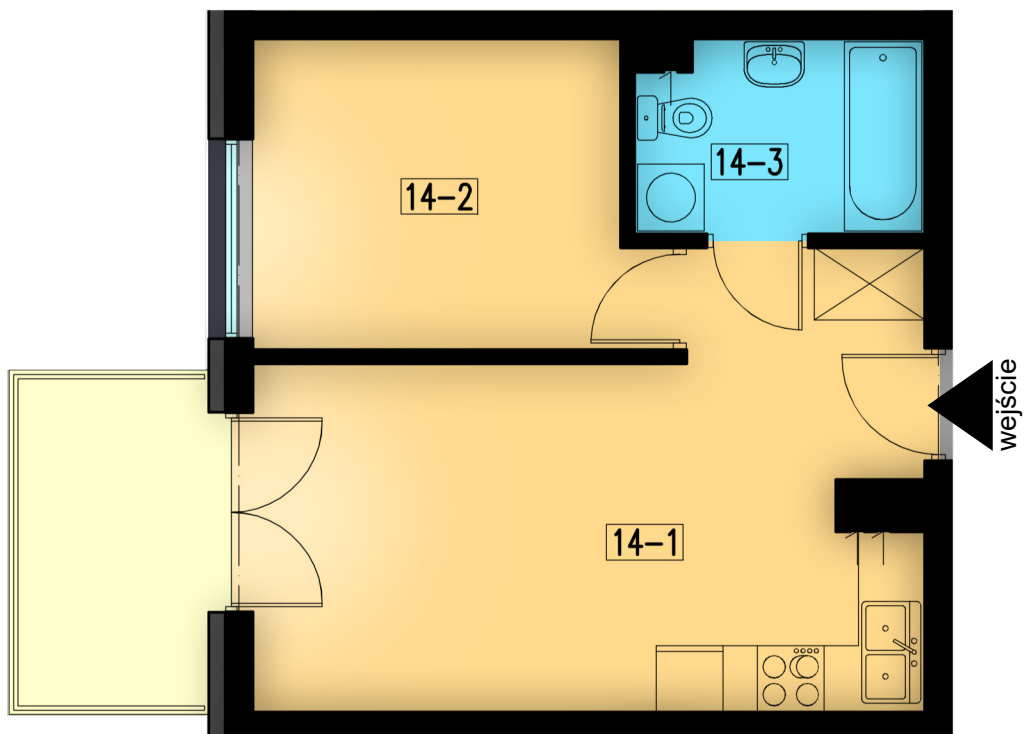

14-1	pokój+aneks kuch.	20,68 m ²
14-2	pokój	9,60 m ²
14-3	łazienka	4,37 m ²

razem: 34,65 m²

kondygnacja: II Piętro
numer: 14
powierzchnia: 34,65 m²

WIĘCEJ INFORMACJI POD NUMERAMI TELEFONÓW:

22 781-46-15
502-214-478
601-216-353

skala 1:100
1cm = 1m

14-1	pokój+aneks kuch.	20,68 m ²
14-2	pokój	9,60 m ²
14-3	łazienka	4,37 m ²

razem: 34,65 m²