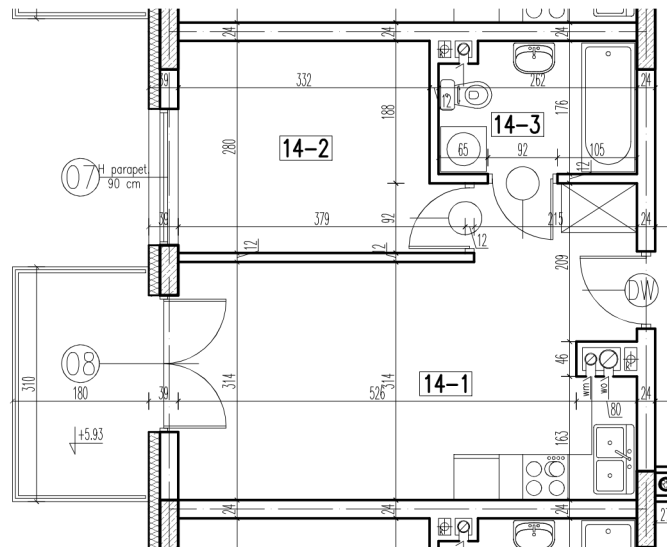

14-1	pokój+aneks kuch.	20,68 m ²
14-2	pokój	9,60 m ²
14-3	łazienka	4,37 m ²

razem: 34,65 m²

kondygnacja: II Piętro
numer: 14
powierzchnia: 34,65 m²

WIĘCEJ INFORMACJI POD NUMERAMI TELEFONÓW:

22 781-46-15
502-214-478
601-216-353

skala 1:100
1cm = 1m

14-1	pokój+aneks kuch.	20,68 m ²
14-2	pokój	9,60 m ²
14-3	łazienka	4,37 m ²

razem: 34,65 m²