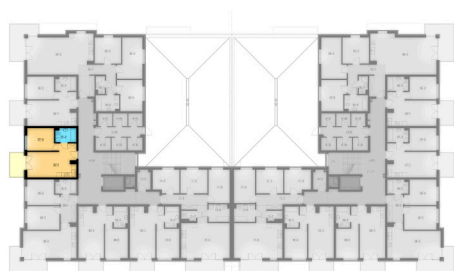

14-1	pokój+aneks kuch.	20,68 m ²
14-2	pokój	9,60 m ²
14-3	łazienka	4,37 m ²

razem: 34,65 m²

kondygnacja: II Piętro
numer: 14
powierzchnia: 34,65 m²

WIĘCEJ INFORMACJI POD NUMERAMI TELEFONÓW:

22 781-46-15
502-214-478
601-216-353

skala 1:100
1cm = 1m

14-1	pokój+aneks kuch.	20,68 m ²
14-2	pokój	9,60 m ²
14-3	łazienka	4,37 m ²

razem: 34,65 m²