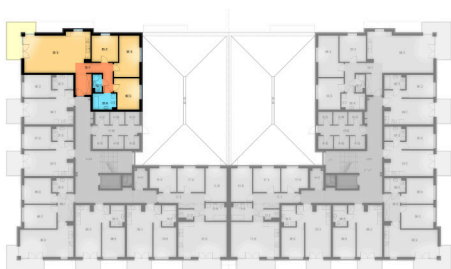

12-1	korytarz	13,54 m <sup>2</sup>
12-2	pokój+aneks kuch.	35,87 m <sup>2</sup>
12-3	pokój	10,40 m <sup>2</sup>
12-4	pokój	13,63 m <sup>2</sup>
12-5	pokój	11,11 m <sup>2</sup>
12-6	łazienka	5,59 m <sup>2</sup>
12-7	wc	2,31 m <sup>2</sup>
razem:		94,45 m <sup>2</sup>

kondygnacja: I Piętro  
numer: 12  
powierzchnia: 94,45 m<sup>2</sup>

WIĘCEJ INFORMACJI POD NUMERAMI TELEFONÓW:  
22 781-46-15  
502-214-478  
601-216-353

skala 1:100  
1cm = 1m

12-1	korytarz	13,54 m <sup>2</sup>
12-2	pokój+aneks kuch.	35,87 m <sup>2</sup>
12-3	pokój	10,40 m <sup>2</sup>
12-4	pokój	13,63 m <sup>2</sup>
12-5	pokój	11,11 m <sup>2</sup>
12-6	łazienka	5,59 m <sup>2</sup>
12-7	wc	2,31 m <sup>2</sup>