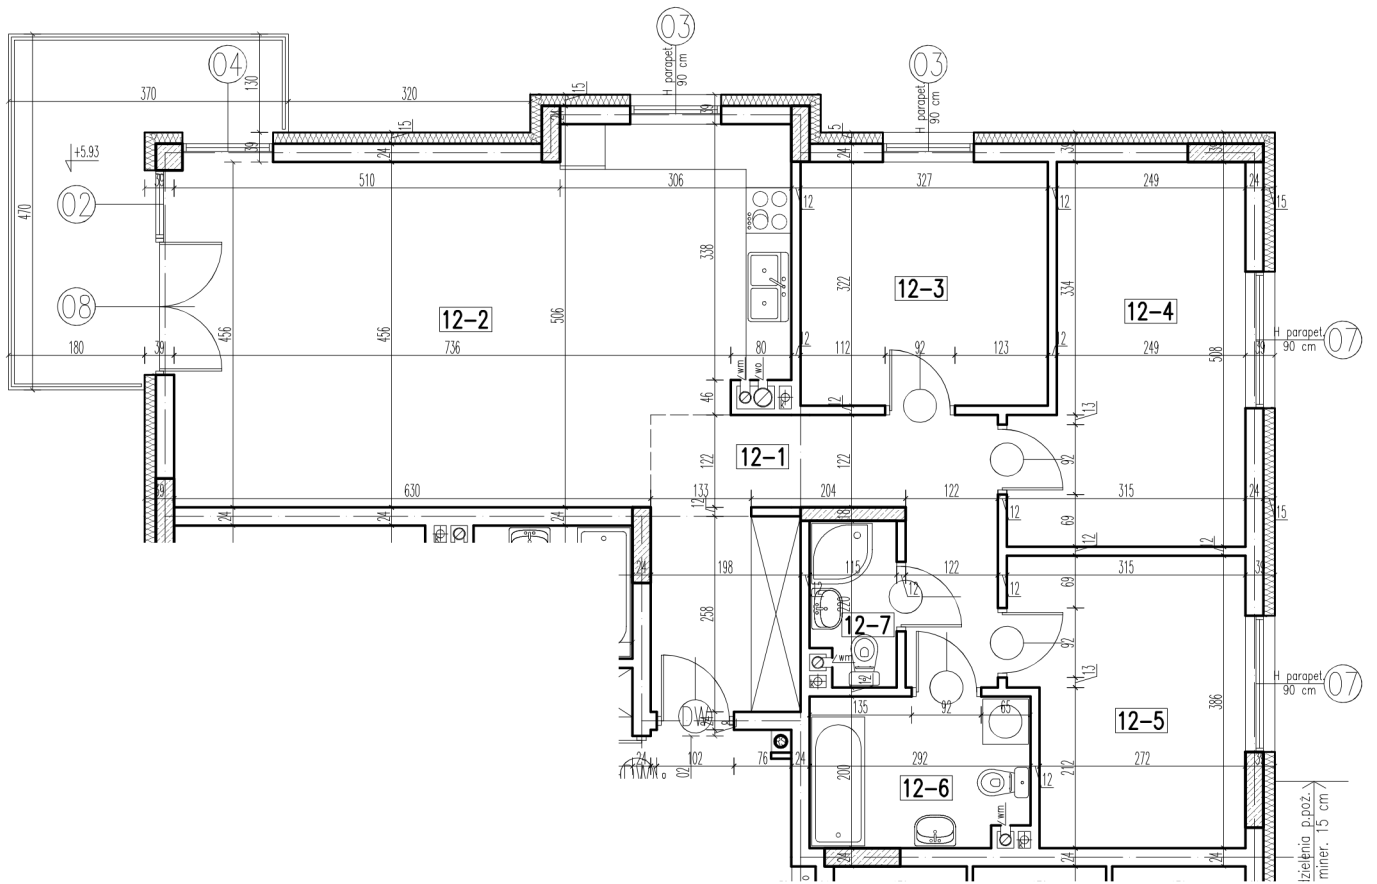

12-1	korytarz	13,54 m <sup>2</sup>
12-2	pokój+aneks kuch.	35,87 m <sup>2</sup>
12-3	pokój	10,40 m <sup>2</sup>
12-4	pokój	13,63 m <sup>2</sup>
12-5	pokój	11,11 m <sup>2</sup>
12-6	łazienka	5,59 m <sup>2</sup>
12-7	wc	2,31 m <sup>2</sup>
razem:		94,45 m <sup>2</sup>

kondygnacja: I Piętro  
numer: 12  
powierzchnia: 94,45 m<sup>2</sup>

WIĘCEJ INFORMACJI POD NUMERAMI TELEFONÓW:  
22 781-46-15  
502-214-478  
601-216-353

skala 1:100  
1cm = 1m

12-1	korytarz	13,54 m <sup>2</sup>
12-2	pokój+aneks kuch.	35,87 m <sup>2</sup>
12-3	pokój	10,40 m <sup>2</sup>
12-4	pokój	13,63 m <sup>2</sup>
12-5	pokój	11,11 m <sup>2</sup>
12-6	łazienka	5,59 m <sup>2</sup>
12-7	wc	2,31 m <sup>2</sup>

razem: 94,45 m<sup>2</sup>