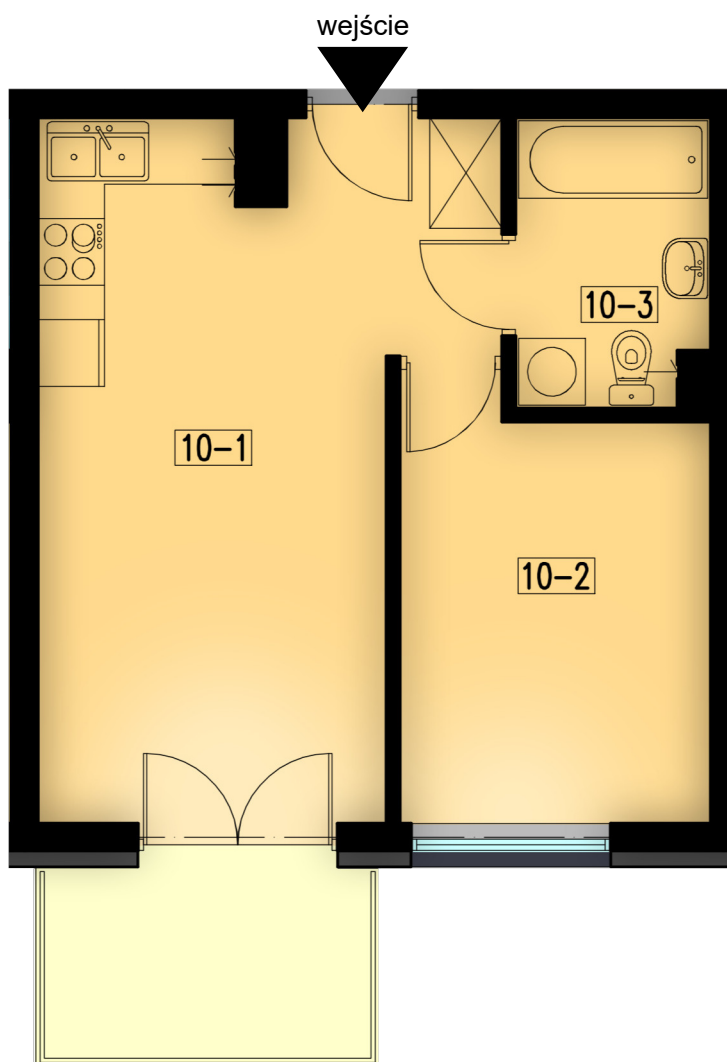

10-1	pokój+aneks kuch.	21,61 m ²
10-2	pokój	10,43 m ²
10-3	łazienka	4,37 m ²

razem: 36,41 m²

kondygnacja: I Piętro
numer: 10
powierzchnia: 36,41 m²

WIĘCEJ INFORMACJI POD NUMERAMI TELEFONÓW:

22 781-46-15
502-214-478
601-216-353

skala 1:100
1cm = 1m

10-1	pokój+aneks kuch.	21,61 m ²
10-2	pokój	10,43 m ²
10-3	łazienka	4,37 m ²

razem: 36,41 m²