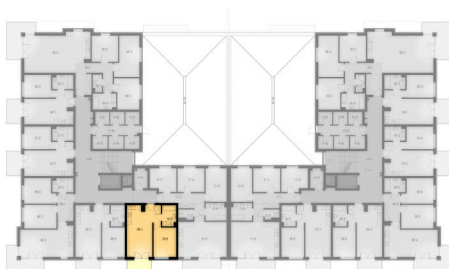

10-1	pokój+aneks kuch.	21,61 m ²
10-2	pokój	10,43 m ²
10-3	łazienka	4,37 m ²

razem: 36,41 m²

kondygnacja: I Piętro
numer: 10
powierzchnia: 36,41 m²

WIĘCEJ INFORMACJI POD NUMERAMI TELEFONÓW:

22 781-46-15
502-214-478
601-216-353

skala 1:100
1cm = 1m

10-1	pokój+aneks kuch.	21,61 m ²
10-2	pokój	10,43 m ²
10-3	łazienka	4,37 m ²

razem: 36,41 m²