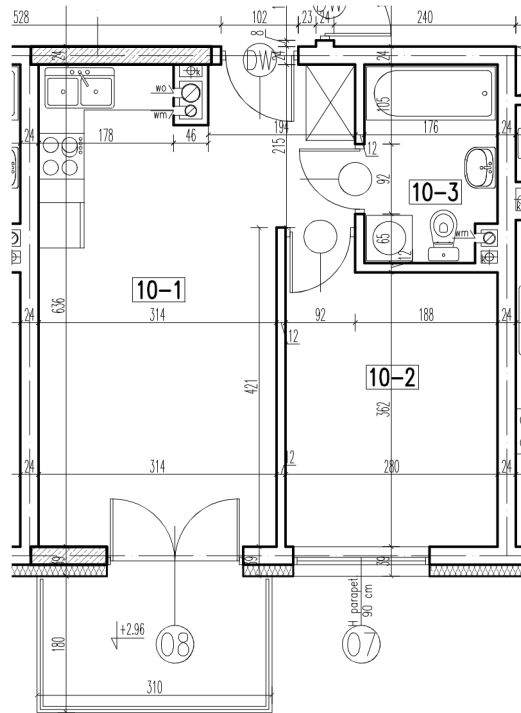

10-1	pokój+aneks kuch.	21,61 m ²
10-2	pokój	10,43 m ²
10-3	łazienka	4,37 m ²

razem: 36,41 m²

kondygnacja: I Piętro
numer: 10
powierzchnia: 36,41 m²

WIĘCEJ INFORMACJI POD NUMERAMI TELEFONÓW:

22 781-46-15
502-214-478
601-216-353

skala 1:100
1cm = 1m

10-1	pokój+aneks kuch.	21,61 m ²
10-2	pokój	10,43 m ²
10-3	łazienka	4,37 m ²

razem: 36,41 m²