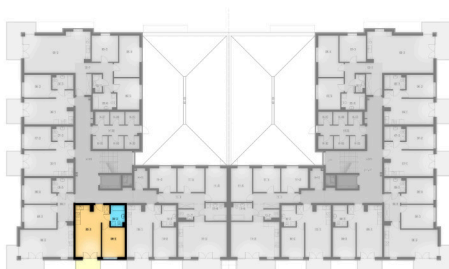

09-1	pokój+aneks kuch.	21,61 m ²
09-2	pokój	10,43 m ²
09-3	łazienka	4,37 m ²

razem: 36,41 m²

kondygnacja: I Piętro
numer: 09
powierzchnia: 36,41 m²

WIĘCEJ INFORMACJI POD NUMERAMI TELEFONÓW:

22 781-46-15
502-214-478
601-216-353

skala 1:100
1cm = 1m

09-1	pokój+aneks kuch.	21,61 m ²
09-2	pokój	10,43 m ²
09-3	łazienka	4,37 m ²

razem: 36,41 m²