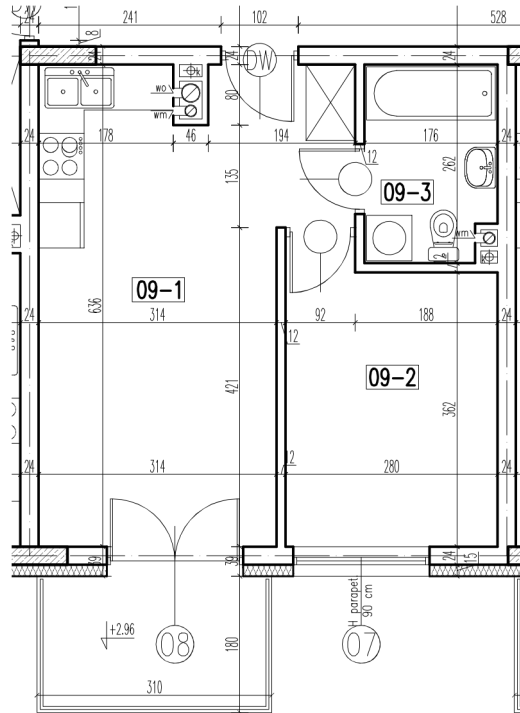

09-1	pokój+aneks kuch.	21,61 m ²
09-2	pokój	10,43 m ²
09-3	łazienka	4,37 m ²

razem: 36,41 m²

kondygnacja: I Piętro
numer: 09
powierzchnia: 36,41 m²

WIĘCEJ INFORMACJI POD NUMERAMI TELEFONÓW:

22 781-46-15
502-214-478
601-216-353

skala 1:100
1cm = 1m

09-1	pokój+aneks kuch.	21,61 m ²
09-2	pokój	10,43 m ²
09-3	łazienka	4,37 m ²

razem: 36,41 m²