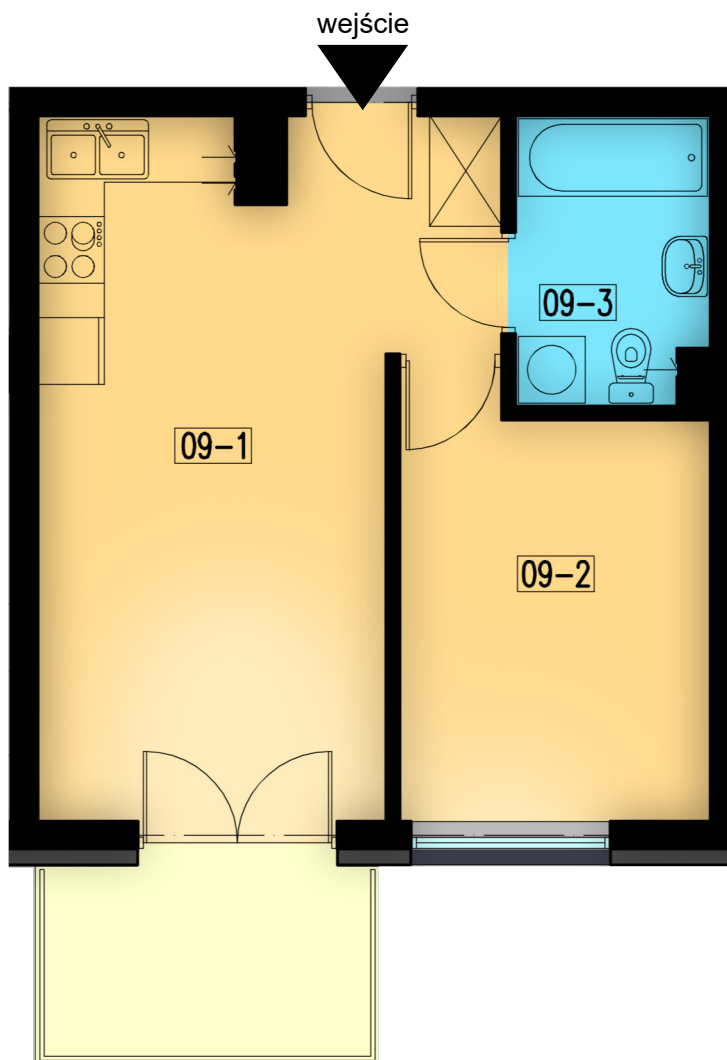

09-1	pokój+aneks kuch.	21,61 m ²
09-2	pokój	10,43 m ²
09-3	łazienka	4,37 m ²

razem: 36,41 m²

kondygnacja: I Piętro
numer: 09
powierzchnia: 36,41 m²

WIĘCEJ INFORMACJI POD NUMERAMI TELEFONÓW:

22 781-46-15
502-214-478
601-216-353

skala 1:100
1cm = 1m

09-1	pokój+aneks kuch.	21,61 m ²
09-2	pokój	10,43 m ²
09-3	łazienka	4,37 m ²

razem: 36,41 m²