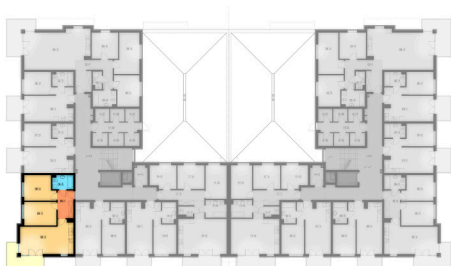

08-1	korytarz	6,54 m <sup>2</sup>
08-2	pokój+aneks kuch.	23,25 m <sup>2</sup>
08-3	pokój	11,51 m <sup>2</sup>
08-4	pokój	11,13 m <sup>2</sup>
08-5	pokój	4,37 m <sup>2</sup>

razem: 56,80 m<sup>2</sup>

kondygnacja: I Piętro  
numer: 08  
powierzchnia: 56,80 m<sup>2</sup>

WIĘCEJ INFORMACJI POD NUMERAMI TELEFONÓW:  
22 781-46-15  
502-214-478  
601-216-353

skala 1:100  
1cm = 1m

08-1	korytarz	6,54 m <sup>2</sup>
08-2	pokój+aneks kuch.	23,25 m <sup>2</sup>
08-3	pokój	11,51 m <sup>2</sup>
08-4	pokój	11,13 m <sup>2</sup>
08-5	pokój	4,37 m <sup>2</sup>