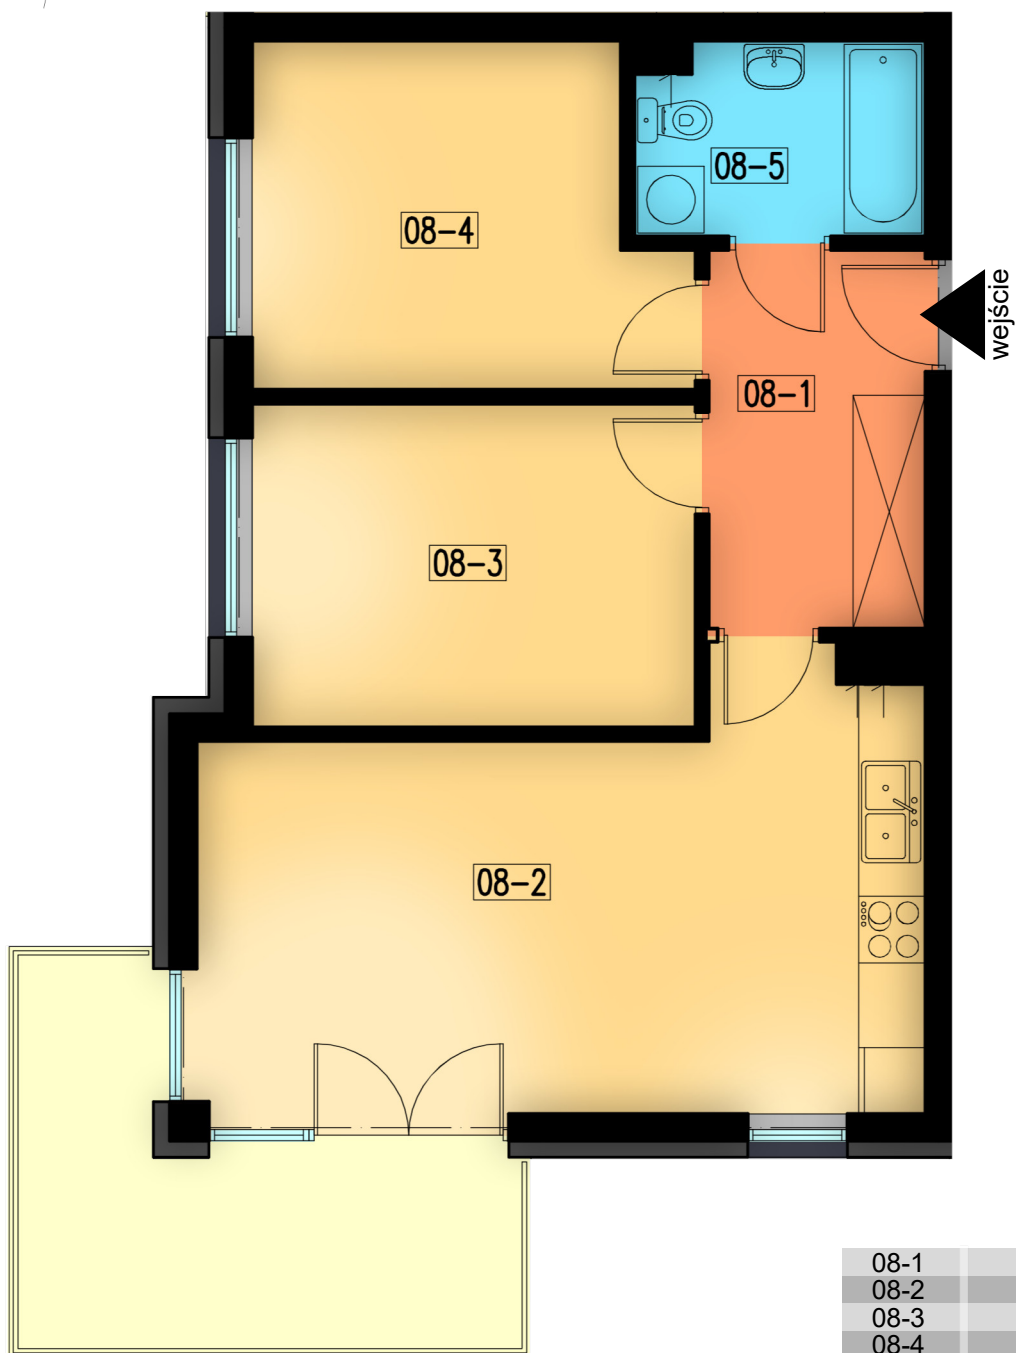

08-1	korytarz	6,54 m <sup>2</sup>
08-2	pokój+aneks kuch.	23,25 m <sup>2</sup>
08-3	pokój	11,51 m <sup>2</sup>
08-4	pokój	11,13 m <sup>2</sup>
08-5	pokój	4,37 m <sup>2</sup>

razem: 56,80 m<sup>2</sup>

kondygnacja: I Piętro  
numer: 08  
powierzchnia: 56,80 m<sup>2</sup>

WIĘCEJ INFORMACJI POD NUMERAMI TELEFONÓW:  
22 781-46-15  
502-214-478  
601-216-353

skala 1:100  
1cm = 1m

08-1	korytarz	6,54 m <sup>2</sup>
08-2	pokój+aneks kuch.	23,25 m <sup>2</sup>
08-3	pokój	11,51 m <sup>2</sup>
08-4	pokój	11,13 m <sup>2</sup>
08-5	pokój	4,37 m <sup>2</sup>

razem: 56,80 m<sup>2</sup>