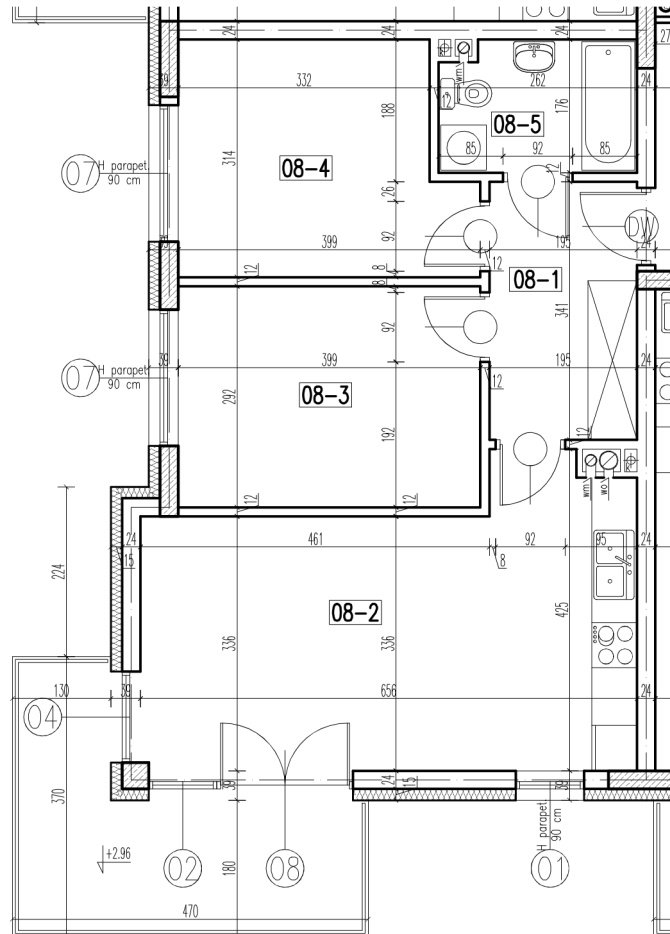

08-1	korytarz	6,54 m <sup>2</sup>
08-2	pokój+aneks kuch.	23,25 m <sup>2</sup>
08-3	pokój	11,51 m <sup>2</sup>
08-4	pokój	11,13 m <sup>2</sup>
08-5	pokój	4,37 m <sup>2</sup>

razem: 56,80 m<sup>2</sup>

kondygnacja: I Piętro  
numer: 08  
powierzchnia: 56,80 m<sup>2</sup>

WIĘCEJ INFORMACJI POD NUMERAMI TELEFONÓW:  
22 781-46-15  
502-214-478  
601-216-353

skala 1:100  
1cm = 1m

08-1	korytarz	6,54 m <sup>2</sup>
08-2	pokój+aneks kuch.	23,25 m <sup>2</sup>
08-3	pokój	11,51 m <sup>2</sup>
08-4	pokój	11,13 m <sup>2</sup>
08-5	pokój	4,37 m <sup>2</sup>

razem: 56,80 m<sup>2</sup>